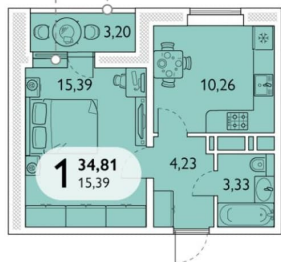

по периметру дома

Конфигурация остекления лоджий отличается на разных этажах