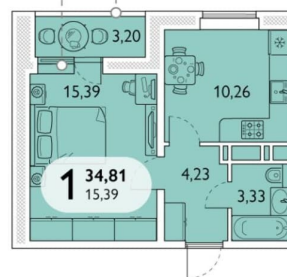

Мегаполис-Строй, Мегаполис-Строй 79968991725

🕒 Создано: 18.04.2024 в 14:01

🔄 Обновлено: 08.01.2026 в 15:38

Брянская область, Брянск, проспект

Станке Димитрова, 67к7

3 393 975 ₺

Брянская область, Брянск, проспект Станке Димитрова, 67к7

Округ

[Брянск, Советский район](#)

Улица

[проспект Станке Димитрова](#)

Квартира

Количество комнат

1

Высота потолков

2.65 м

Общая площадь

34.81 м²

Этаж

8/16

Детали объекта

Тип сделки

Продам

Раздел

[Квартиры](#)

Ремонт

без отделки

Квартира в новостройке

да

Год сдачи

для заметок

Конфигурация остекления лоджий
отличается на разных этажах