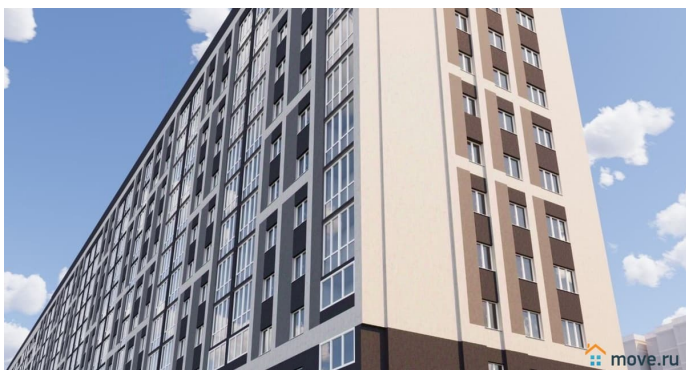

по периметру дома

Конфигурация остекления лоджий отличается на разных этажах

move.ru