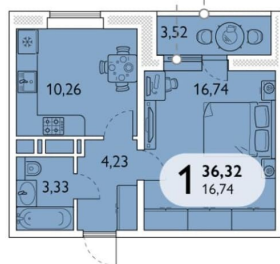

Конфигурация остекления лоджий отличается на разных этажах