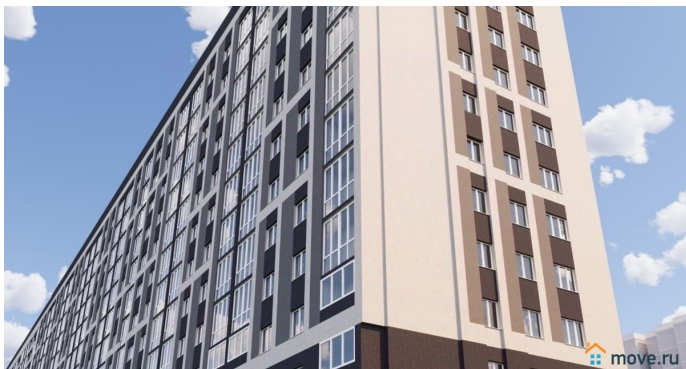

по периметру дома