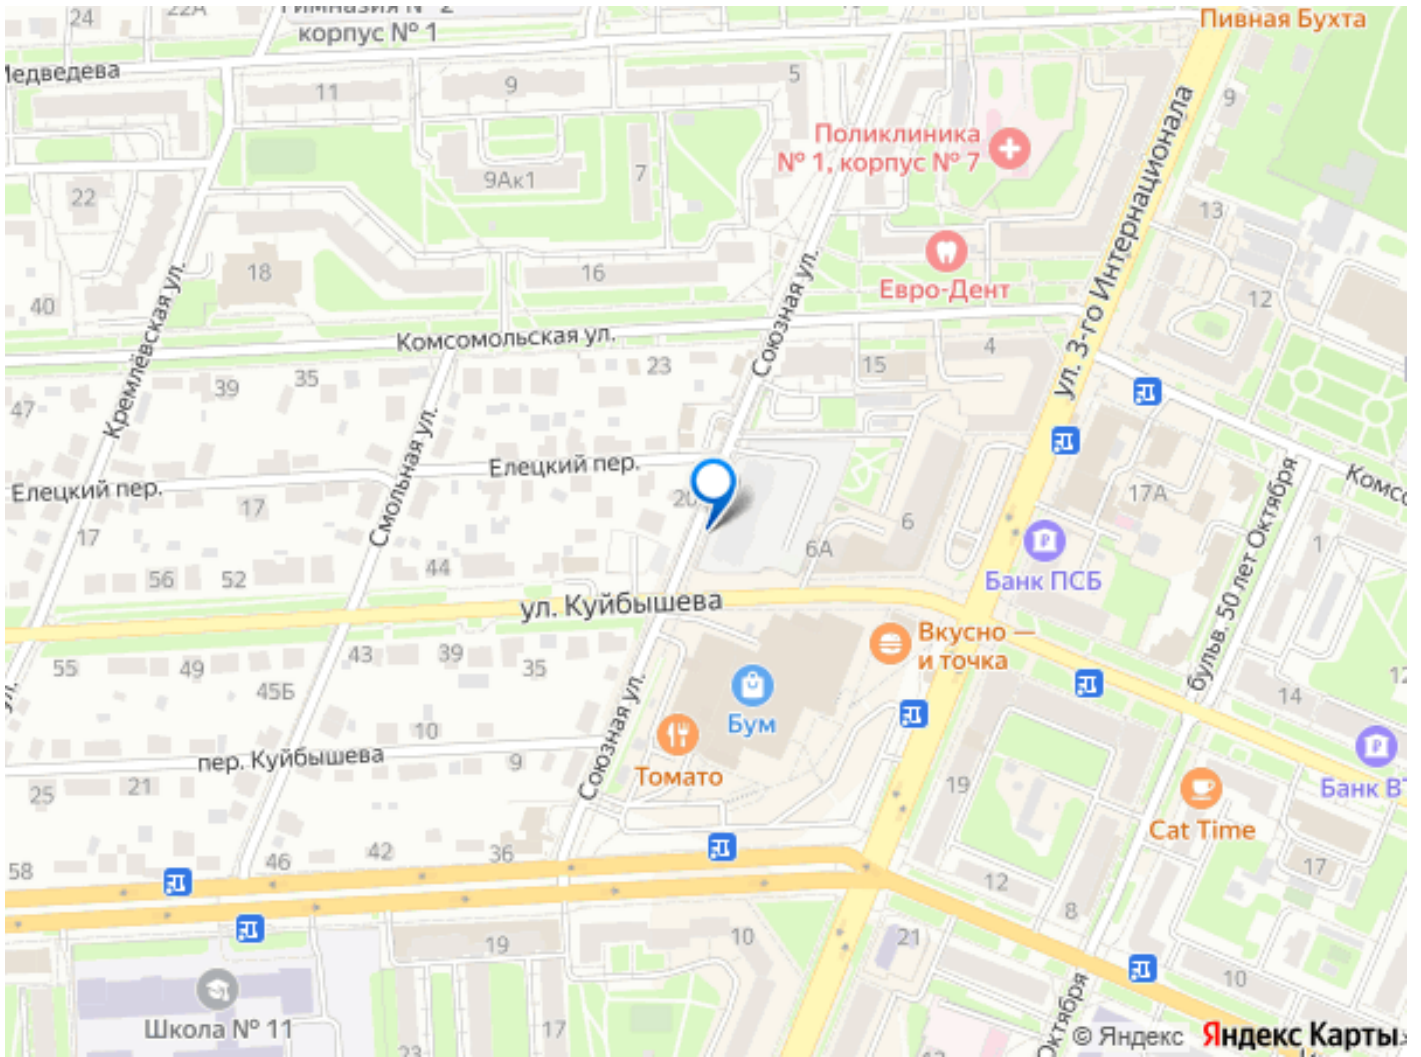

ПРАЙМ

Подъезд 2
1-ком., 37,8 м²

move.ru

Move.ru - вся недвижимость России