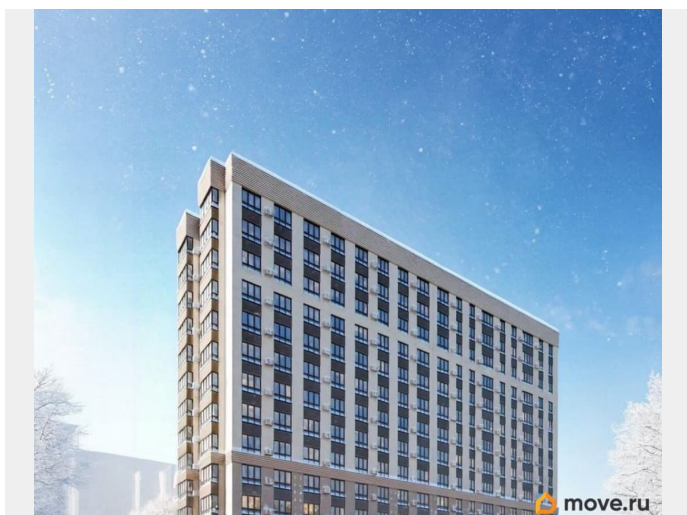

Способы покупки: - ипотека (банки-Партнеры Сбер, ВТБ, ПСБ) - 100% оплата Подробности и условия уточняйте в офисе продаж: ПНПТ с 9:00 до 18:00 СБ с 9:00 до 16:00 Полное сопровождение сделки. Квартыры от застройщика NEXT Development, без комиссий! *рассчитывается согласно нормативам и срокам строительства.