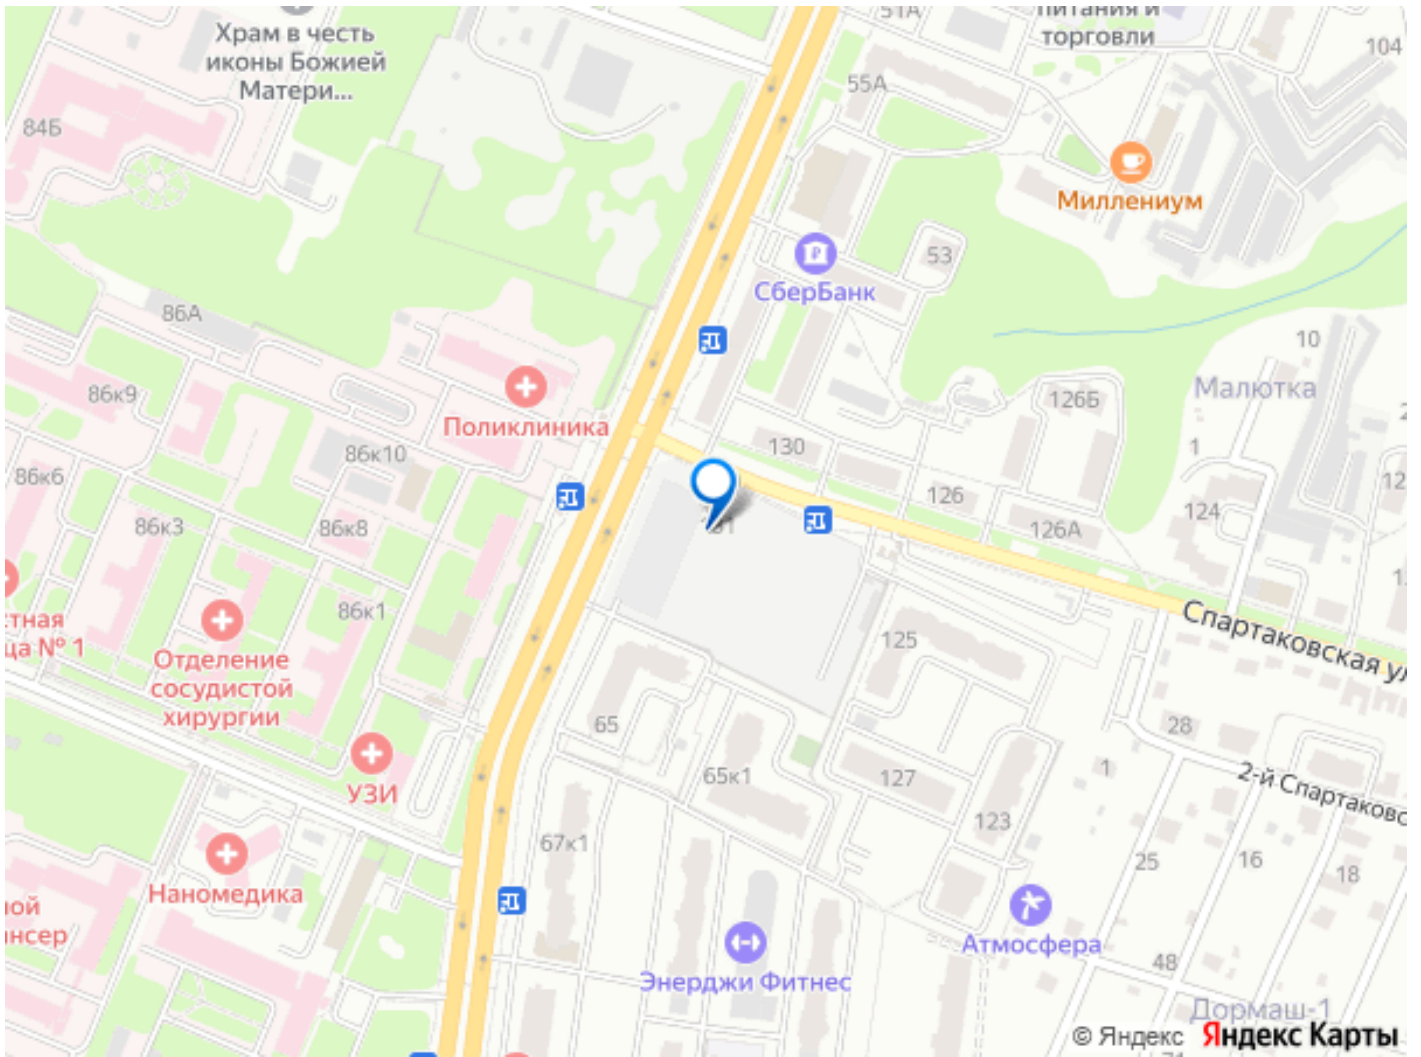

Move.ru - вся недвижимость России