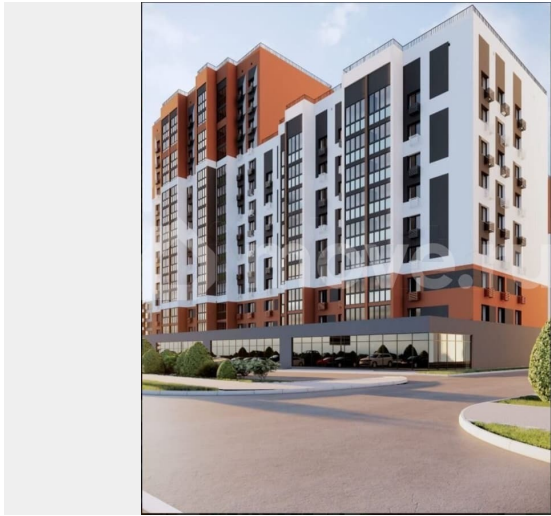

Рядом с проектом находится Областная
больница №1 ПИШИТЕ, ЗВОНИТЕ В ЛЮБОЕ
ВРЕМЯ!!! ОПЕРАТИВНЫЙ ПОКАЗ ПО
ДОГОВОРЕННОСТИ!!! РАБОТАЕМ СО ВСЕМИ
ЗАСТРОЙЩИКАМИ ГОРОДА!!! ЦЕНА КВАРТИРЫ
АКТУАЛЬНА НА МОМЕНТ ПУБЛИКАЦИИ!!!