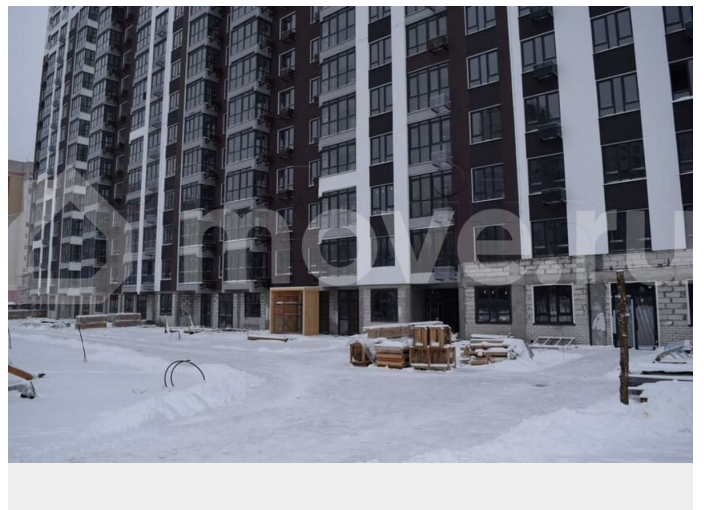

ОСО БИН

квартал новой
культуры

поз. 4 | под. 1

2-комнатная квартира

Жилая площадь: **23,00 м²** | Общая площадь: **42,20 м²**