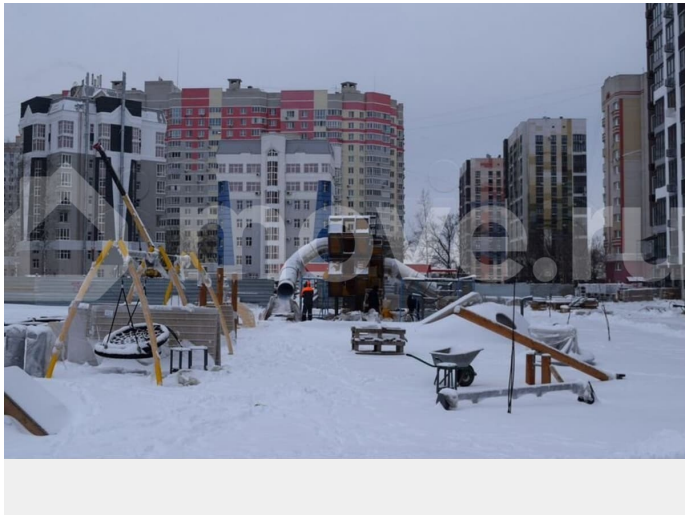

ОСО БИН

квартал новой
культуры

поз. 4 | под. 1

2-комнатная квартира

Жилая площадь: **23,00 м²** | Общая площадь: **42,20 м²**