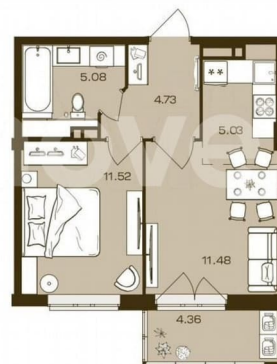

🕒 Создано: 06.02.2026 в 00:07

🔄 Обновлено: 15.04.2026 в 00:12

Инна, Риелтор

89251234567

**Брянская область, Брянск, ул. Степная,
стр. 4**

5 591 000 ₺

Брянская область, Брянск, ул. Степная, стр. 4

Улица

[улица Степная](#)

Квартира

Количество комнат

1

Общая площадь

42.2 м²

Этаж

3/16

Детали объекта

Тип сделки

Продам

Раздел

[Квартиры](#)

Ремонт

с отделкой

Квартира в новостройке

да

Описание

???Комиссия -0% !!! Никаких переплат !
Подходит под семейную ипотеку -6% Сдача
дома- июнь 2026 года Квартира продаётся в
самом сердце нашего города , район Кургана

для заметок

**ОСО
БИН**

квартал новой
культуры

поз. 4 | под. 1

2-комнатная квартира

Жилая площадь | Общая площадь

23,00 м² | 42,20 м²