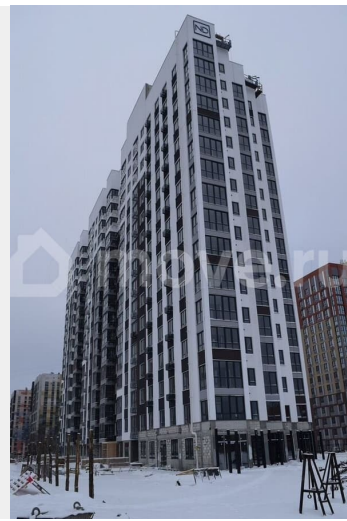

ОСО БИН

квартал новой
культуры

поз. 4 | под. 1

2-комнатная квартира

Жилая площадь: **23,00 м²** | Общая площадь: **42,20 м²**