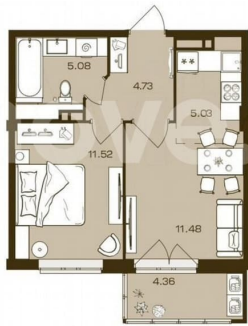

### Квартира

Количество комнат

1

Общая площадь

42.2 м<sup>2</sup>

Этаж

3/16

# ОСО БИН

квартал новой  
культуры

поз. 4 | под. 1

**2-комнатная квартира**

Жилая площадь: **23,00 м²** | Общая площадь: **42,20 м²**

Move.ru - вся недвижимость России