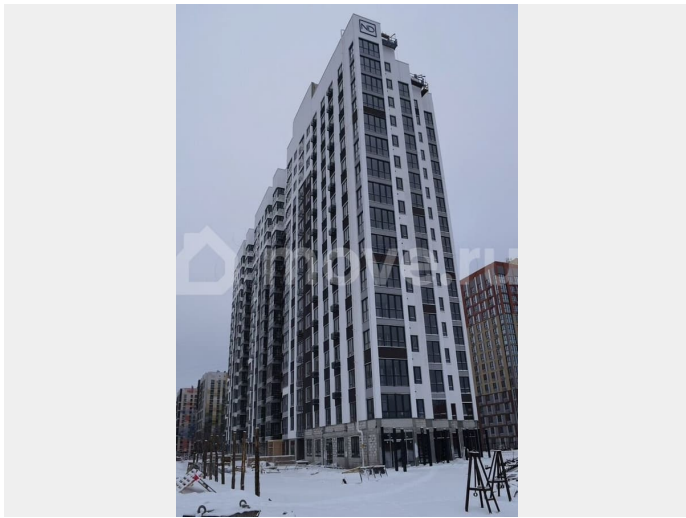

ОСО БИН
квартал новой культуры

поз. 4 | под. 1

2-комнатная квартира

Жилая площадь 23,00 м² | Общая площадь 42,20 м²

С В
З Ю