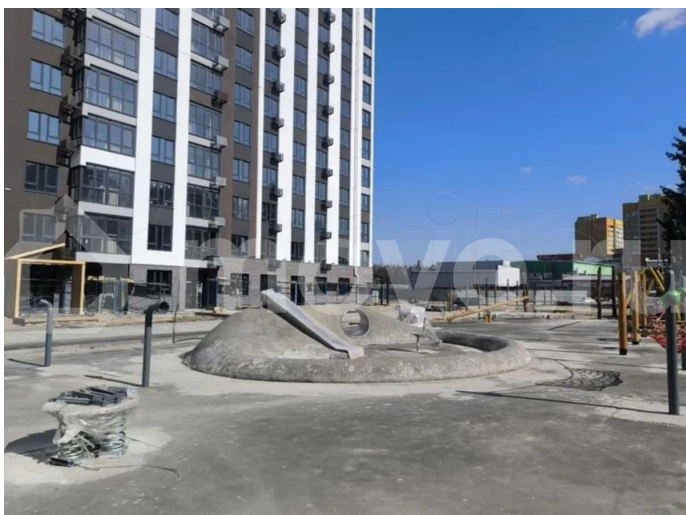

ОСО БИН
квартал новой культуры

поз. 4 | под. 1

2-комнатная квартира

Жилая площадь 23,00 м² | Общая площадь 42,20 м²

С В
З Ю