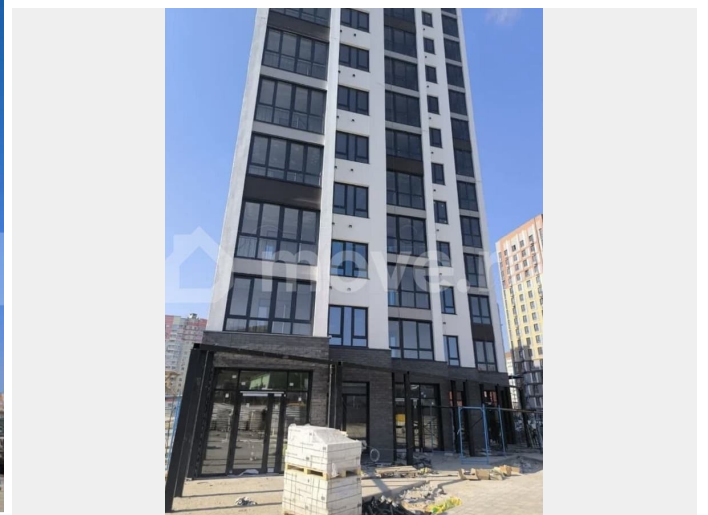

ОСО БИН
квартал новой культуры

поз. 4 | под. 1

2-комнатная квартира

Жилая площадь 23,00 м² | Общая площадь 42,20 м²

С В
З Ю