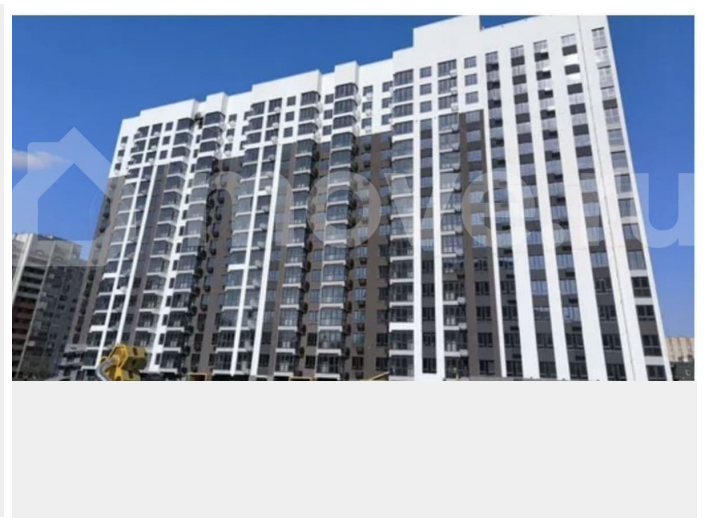

ОСО БИН
квартал новой культуры

поз. 4 | под. 1

2-комнатная квартира

Жилая площадь 23,00 м² | Общая площадь 42,20 м²

С В
З Ю