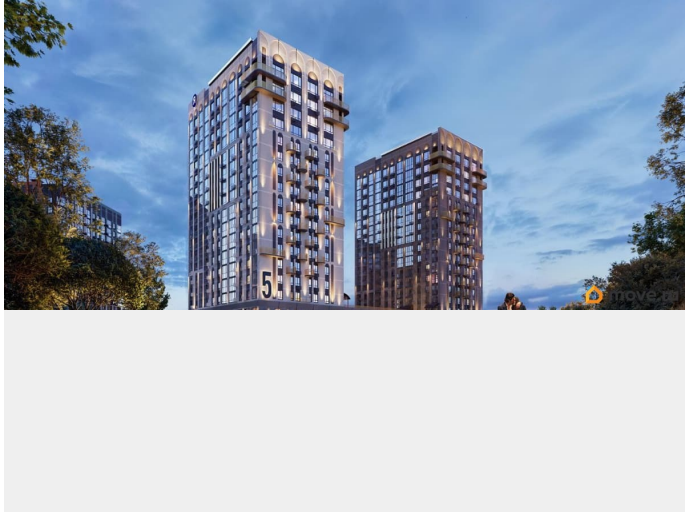

ОТРАЖЕНИЕ
КЛУБНЫЙ ДОМ

ЯГОДА
DEVELOPMENT
ЕВРОДВУШКА

ОТДЕЛКА

move.ru
КВАРТИРА