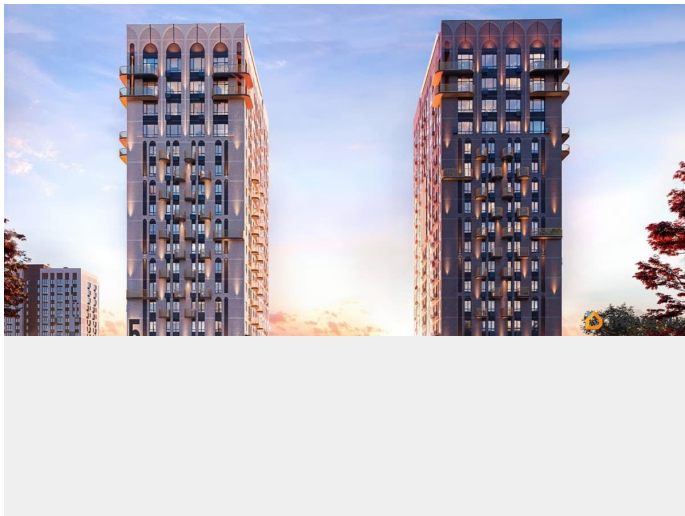

ОТРАЖЕНИЕ
КЛУБНЫЙ ДОМ

ЯГОДА
DEVELOPMENT
ЕВРОДВУШКА

ОТДЕЛКА

move.ru
КВАРТИРА