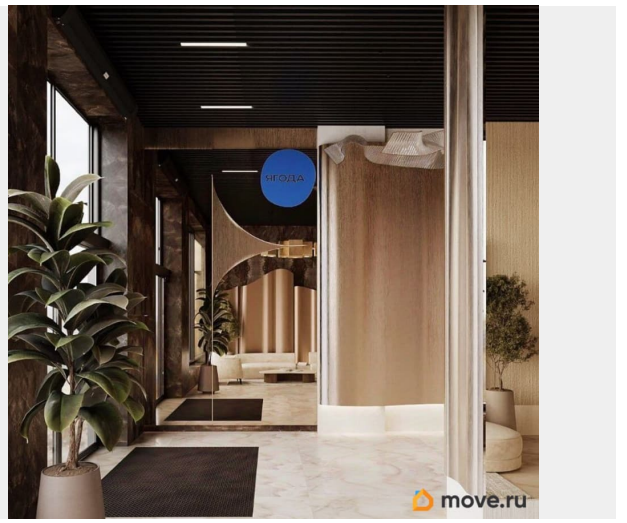

ОТРАЖЕНИЕ
КЛУБНЫЙ ДОМ

ЯГОДА
DEVELOPMENT
ЕВРОДВУШКА

ОТДЕЛКА

move.ru
КВАРТИРА