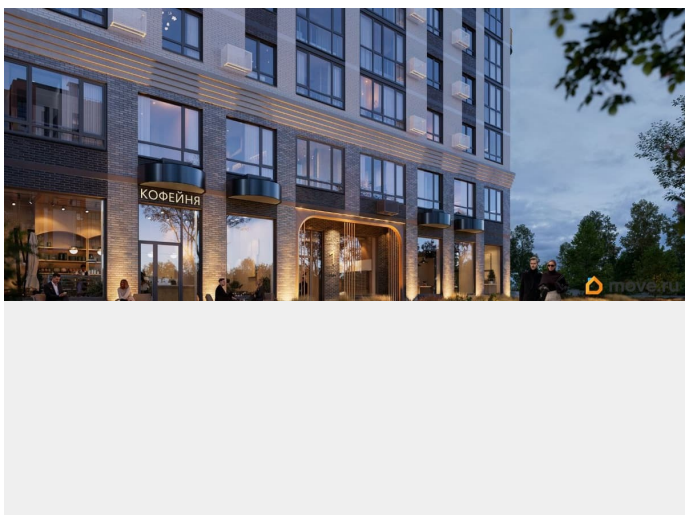

ОТРАЖЕНИЕ
КЛУБНЫЙ ДОМ

ЯГОДА
DEVELOPMENT
ЕВРОДВУШКА

ОТДЕЛКА

move.ru
КВАРТИРА