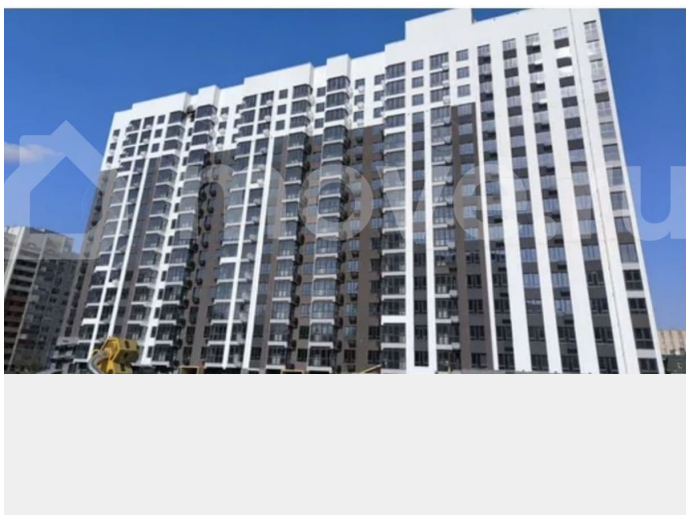

**ОСО
БИН**
квартал новой культуры

поз. 4 | под. 1

2-комнатная квартира

Жилая площадь | Общая площадь
28,87 м² | 46,30 м²