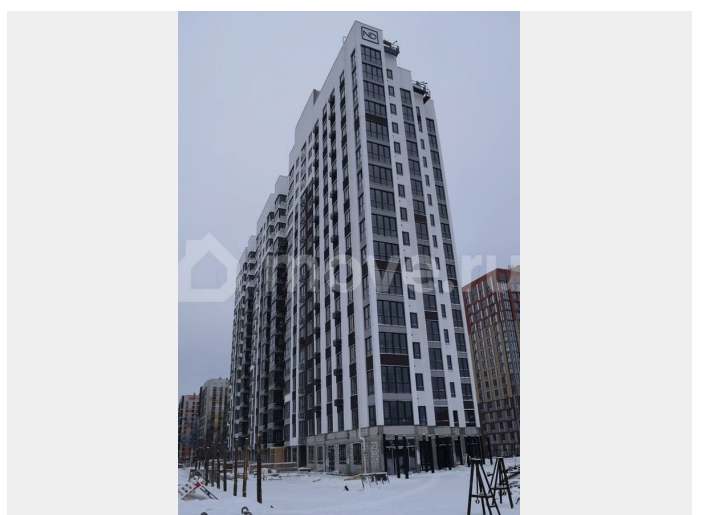

**ОСО
БИН**
квартал новой культуры

поз. 4 | под. 1

2-комнатная квартира

Жилая площадь | Общая площадь
28,87 м² | 46,30 м²