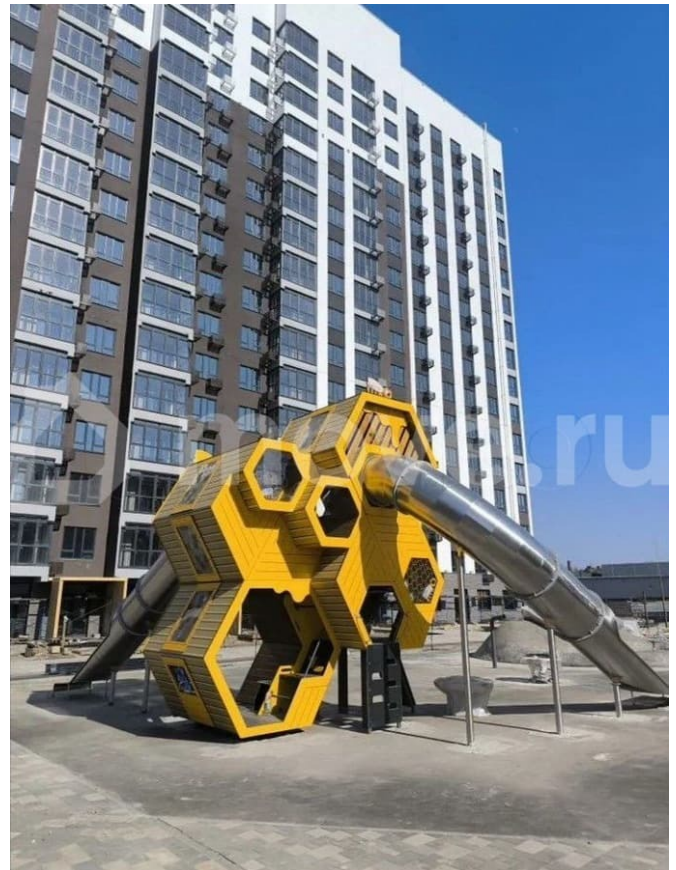

да

Описание

Продается ЕВРОДВУШКА (большая кухня
гостиная и спальня) ???Комиссия -0% !!!
Никаких переплат ! Подходит под семейную
ипотеку -6% Сдача дома- июнь 2026 года

для заметок

Квартира продаётся в самом сердце нашего города , район Кургана Бессмертия ! ЖК ОСОБИН - это уникальный проект с невероятной атмосферой, которая не заканчивается на пороге квартиры или подъезда, а выходит и за территорию двора. Комплекс расположен на пересечении ул. Горбатова и Степной , напротив БГУ. Четыре 16тиэтажных дома комфорт -класса ! Стильный и динамичный квартал открывает новое качество жизни ! В шаговой доступности: остановки общественного транспорта в любой район города , детские сады , школы , медучреждения, магазины, супермаркеты, пункты выдачи . На территории комплекса будет собственный пешеходный бульвар , зарядные станции для электромобилей , территория для выгула собак , воркаут площадка , полностью безопасный двор без автомобилей , детские площадки для разных возрастов , тихие зоны для спокойного отдыха с беседками . Ландшафтный дизайн ! Вся территория комплекса под круглосуточным видеонаблюдением . Своя собственная крышная котельная. Высокие потолки . Качественные стеклопакеты и биметаллические радиаторы . Квартиры различной планировки подойдут для молодых людей и для больших семей . Застройщик предусмотрел все для создания комфортного и удобного пространства для жизни современного человека ! Сопровождение сделки и подача заявки на ипотеку - абсолютно бесплатно ! ?Звоните , рады будем помочь !