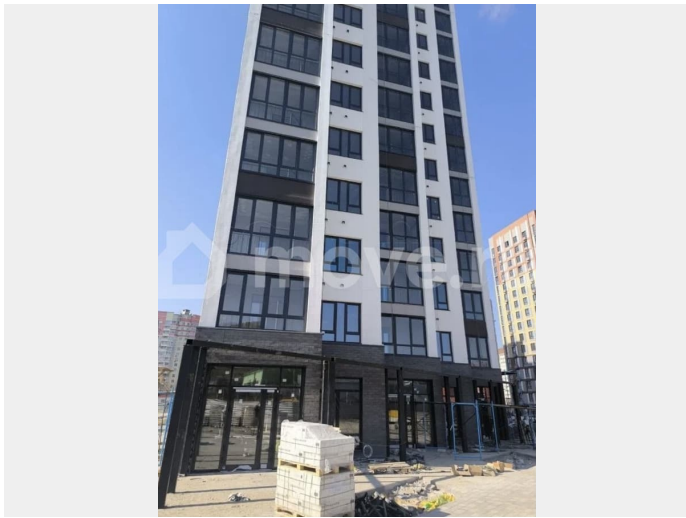

**ОСО
БИН**
квартал новой культуры

поз. 4 | под. 1

2-комнатная квартира

Жилая площадь | Общая площадь
28,87 м² | 46,30 м²