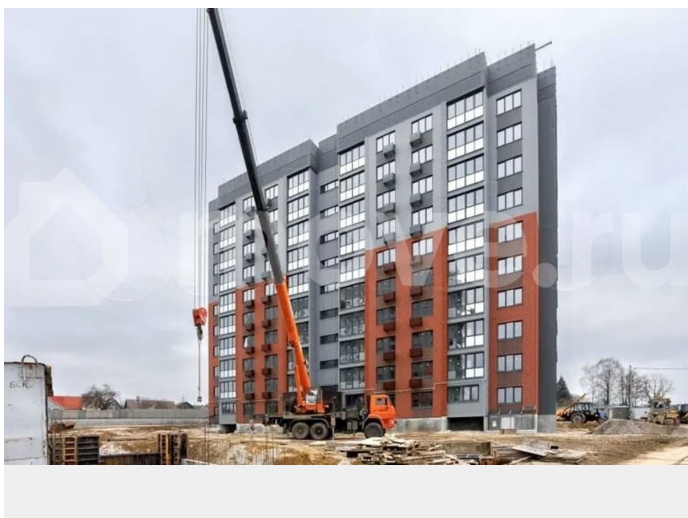

БЕСПЛАТНО!!! Работаем со всеми застройщиками.