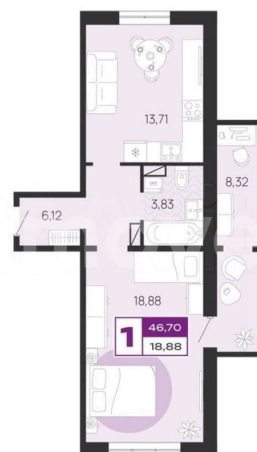

БЕСПЛАТНО!!! Работаем со всеми застройщиками.