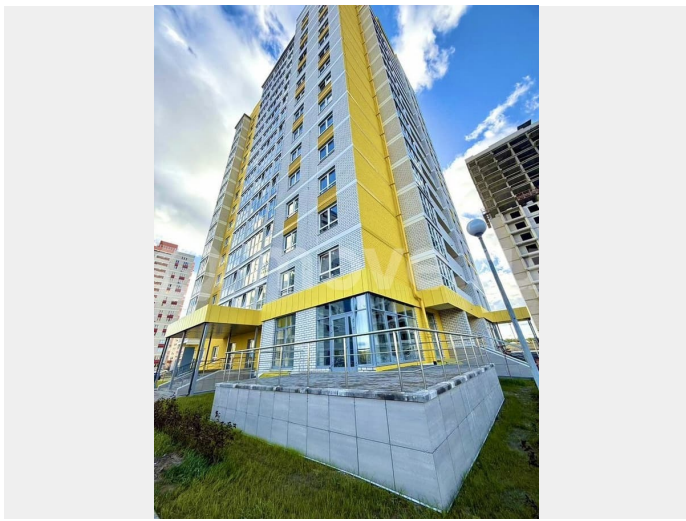

Move.ru - вся недвижимость России