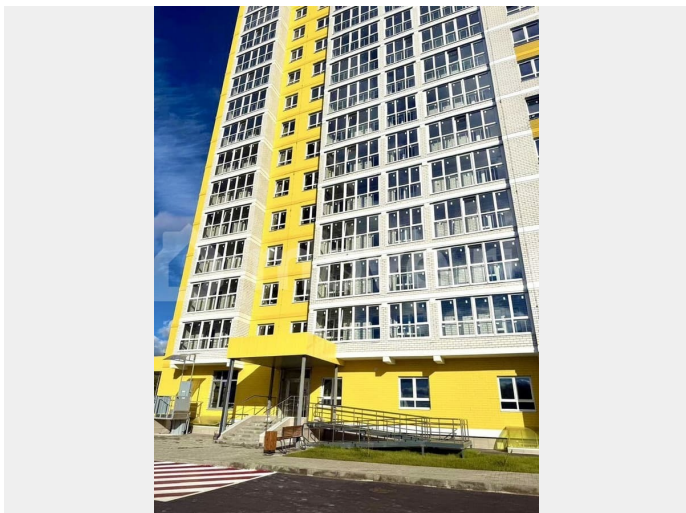

перекинется пешеходный мост с выходом к городскому пляжу и парку. Опыт работы более 10 лет. Серебряный партнер Сбербанка; ведущий партнер банка ВТБ. Выбор квартир во всех новостройках города БЕЗ КОМИССИЙ!!! Покупателю услуги БЕСПЛАТНО!!! Работаем со всеми застройщиками.