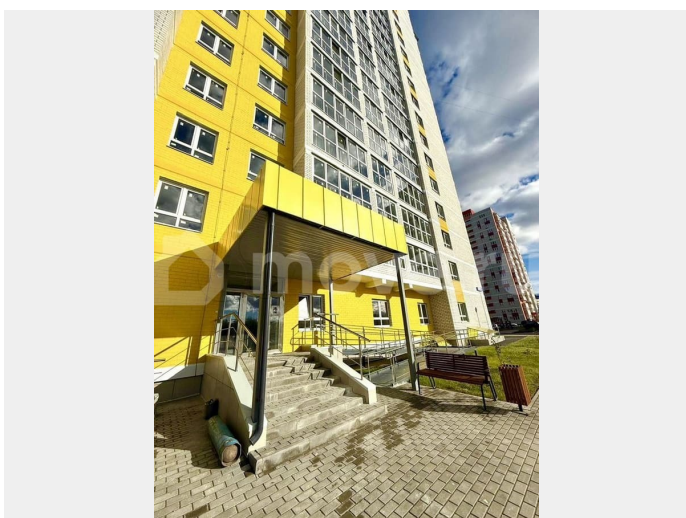

перекинется пешеходный мост с выходом к городскому пляжу и парку. Опыт работы более 10 лет. Серебряный партнер Сбербанка; ведущий партнер банка ВТБ. Выбор квартир во всех новостройках города БЕЗ КОМИССИЙ!!! Покупателю услуги БЕСПЛАТНО!!! Работаем со всеми застройщиками.