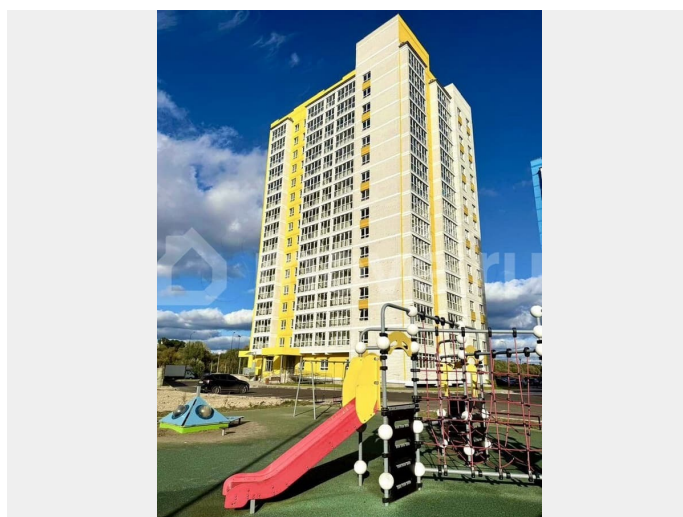

перекинется пешеходный мост с выходом к городскому пляжу и парку. Опыт работы более 10 лет. Серебряный партнер Сбербанка; ведущий партнер банка ВТБ. Выбор квартир во всех новостройках города БЕЗ КОМИССИЙ!!! Покупателю услуги БЕСПЛАТНО!!! Работаем со всеми застройщиками.