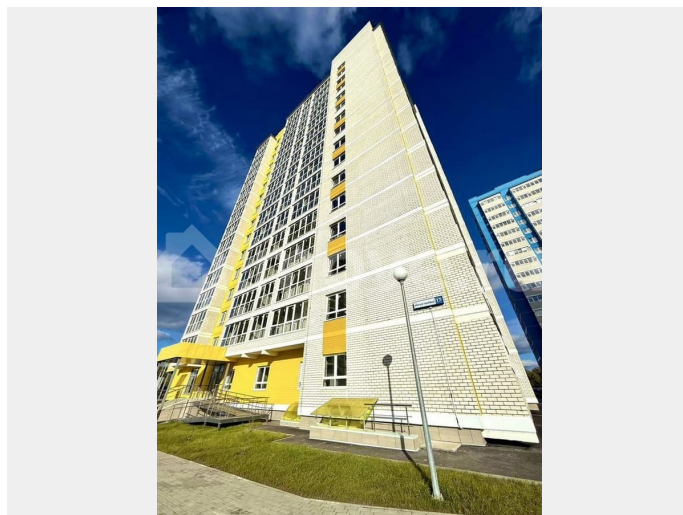

перекинется пешеходный мост с выходом к городскому пляжу и парку. Опыт работы более 10 лет. Серебряный партнер Сбербанка; ведущий партнер банка ВТБ. Выбор квартир во всех новостройках города БЕЗ КОМИССИЙ!!! Покупателю услуги БЕСПЛАТНО!!! Работаем со всеми застройщиками.