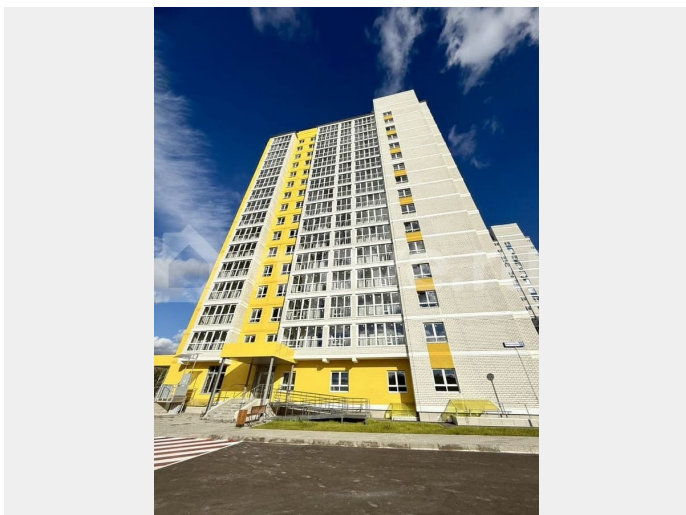

перекинется пешеходный мост с выходом к городскому пляжу и парку. Опыт работы более 10 лет. Серебряный партнер Сбербанка; ведущий партнер банка ВТБ. Выбор квартир во всех новостройках города БЕЗ КОМИССИЙ!!! Покупателю услуги БЕСПЛАТНО!!! Работаем со всеми застройщиками.