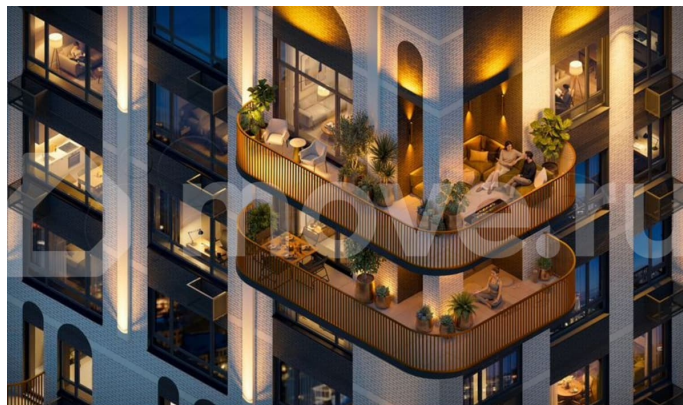

[Квартиры](#)

Квартира в новостройке

да

Описание

Подходит под семейную, айти, военные ипотеки. Работаем со всеми видами сертификатов. Сдача - лето 2028 года. Архитектурный облик клубного дома «ОТРАЖЕНИЕ» в полной мере выражает глубокую философию неоклассицизма, в основе которой - красота, удовольствие и комфорт. В рельефной пластике экстерьеров корпусов особенно эффектно выделяется

арочный стиль, его оформление вдохновлено современным искусством. — Элементы умного дома; — Квартиры со вторым светом, высота потолков до 3,62 м; — Дизайнерская отделка холлов; — Кладовые на этажах; — Биометрический замок с отпечатком пальца; — Умный ключ - система бесключевого доступа в холлы и во двор; — Домофонная система с удалённым доступом; — Увеличенная высота входных дверей; — Кирпично-монолитный дом; — Квартиры с террасами; — Архитектурная подсветка фасада. На первом этаже предусмотрена торговая галерея, призванная создать комфортную инфраструктуру для жизни. Зона коворкинга и тихого отдыха в центре двора. Авторы концепции двора «Отражение» объединили две стихии: природу и город. Здесь каждый найдет для себя идеальный отдых- провести будний вечер или уик-энд: уютно расположиться на лужайке с пледом и корзиной для пикника, заняться йогой или поработать удаленно за рабочем местом на природе.