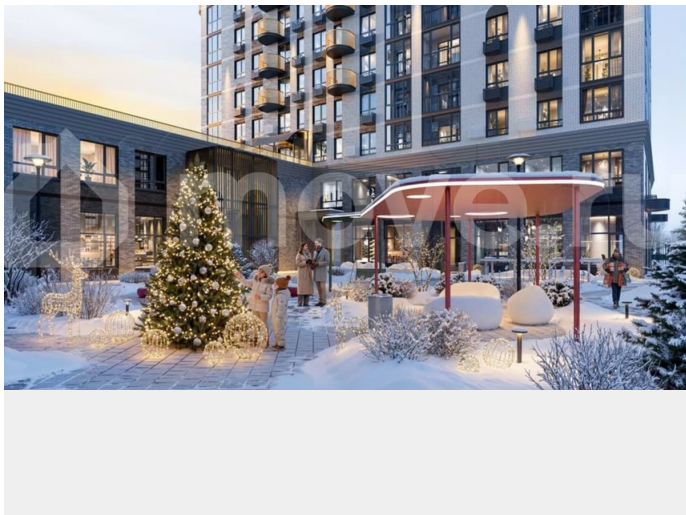

ОТРАЖЕНИЕ
КЛУБНЫЙ ДОМ

ЯГОДА
DEVELOPMENT
ЕВРОРЕШКА

КРЫШНАЯ КОТЕЛЬНАЯ
СИММЕТРИЧЕСКИЙ ЗАМОК С
ОТДЕЛКОЙ ГАЛЛЕРА
УМНЫЙ КЛЮЧ-СИСТЕМА БЕСКЛЮЧЕВОГО
ДОСТУПА В ХОЛЛЫ И ВО ДВОР

ОТДЕЛКА
Премиум

КВАРТИРА
№120

КОМНАТ	ПЛОЩАДЬ	ЭТАЖ
2	57,73м²	12