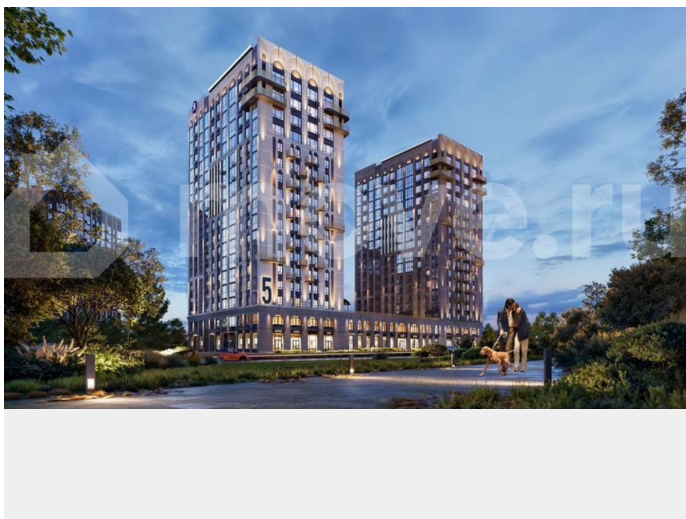

ОТРАЖЕНИЕ
КЛУБНЫЙ ДОМ

ЯГОДА
DEVELOPMENT
ЕВРОРЕШКА

КРЫШНАЯ КОТЕЛЬНАЯ
СИММЕТРИЧЕСКИЙ ЗАМОК С
ОТДЕЛКОЙ ГАЛЛЕРА
УМНЫЙ КЛЮЧ-СИСТЕМА БЕСКЛЮЧЕВОГО
ДОСТУПА В ХОЛЛЫ И ВО ДВОР

ОТДЕЛКА
Премиум

КВАРТИРА
№120

КОМНАТ	ПЛОЩАДЬ	ЭТАЖ
2	57,73м²	12