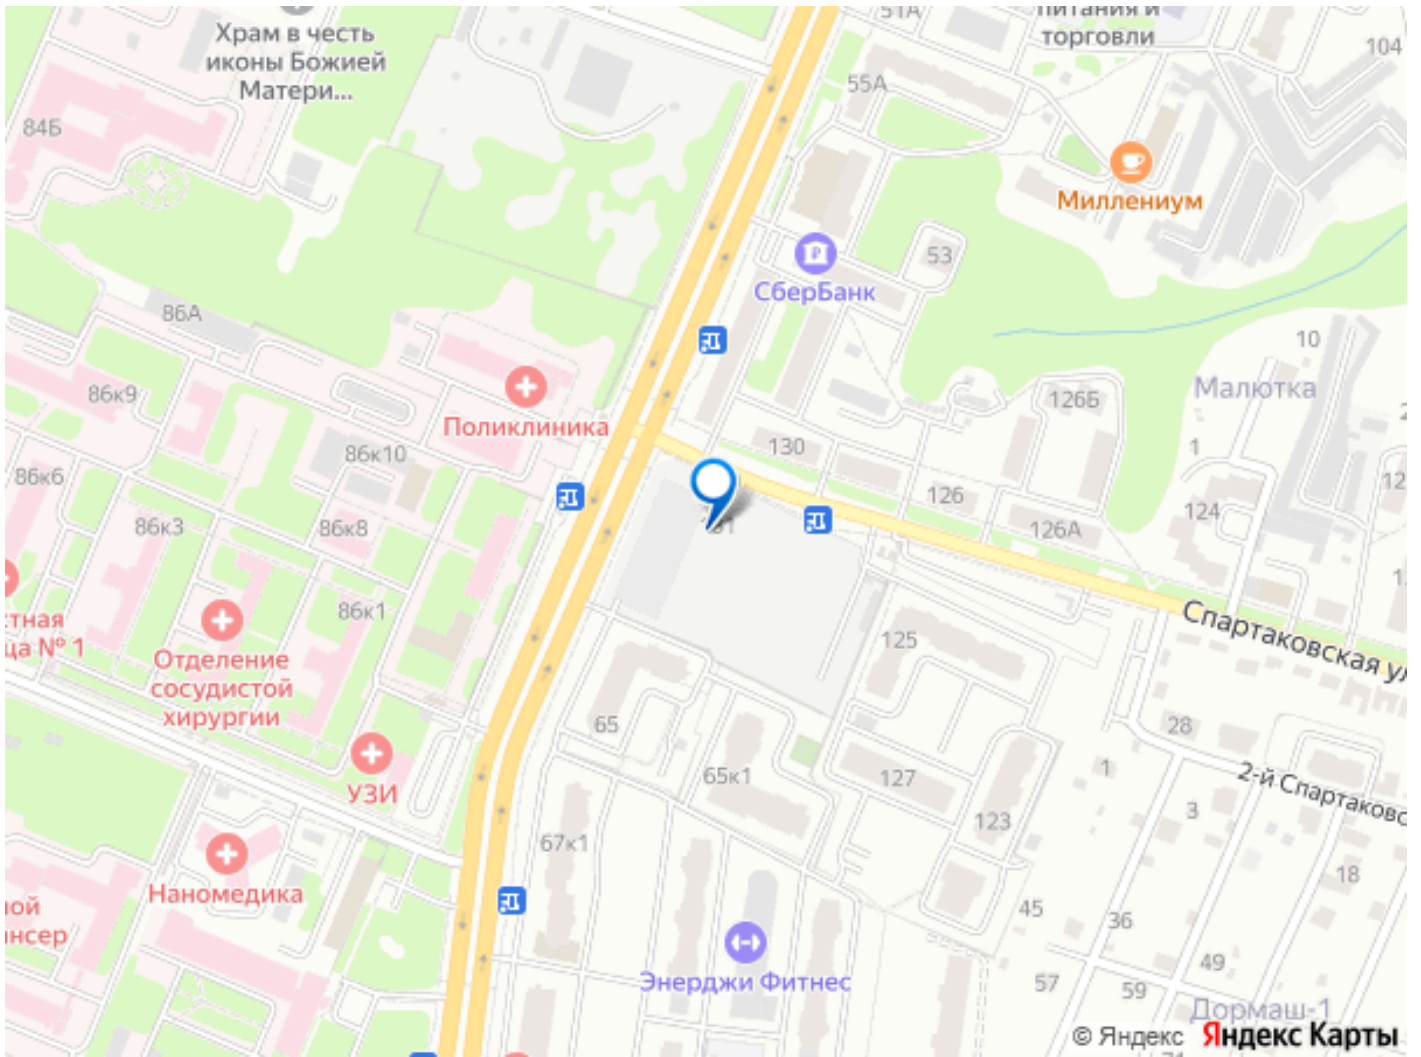

Move.ru - вся недвижимость России