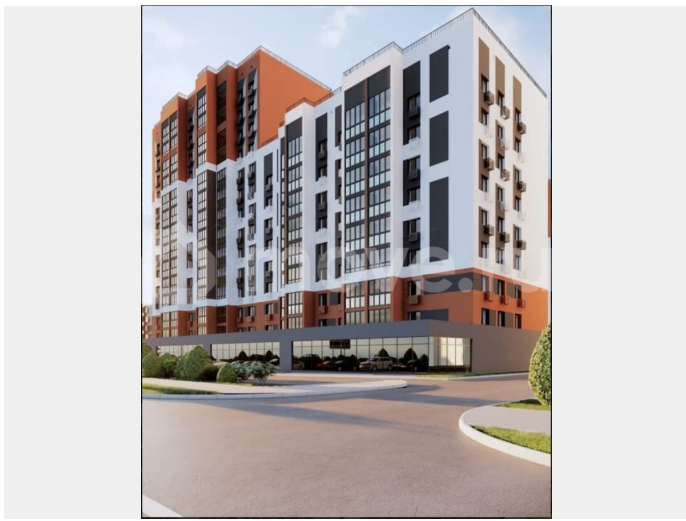

Move.ru - вся недвижимость России