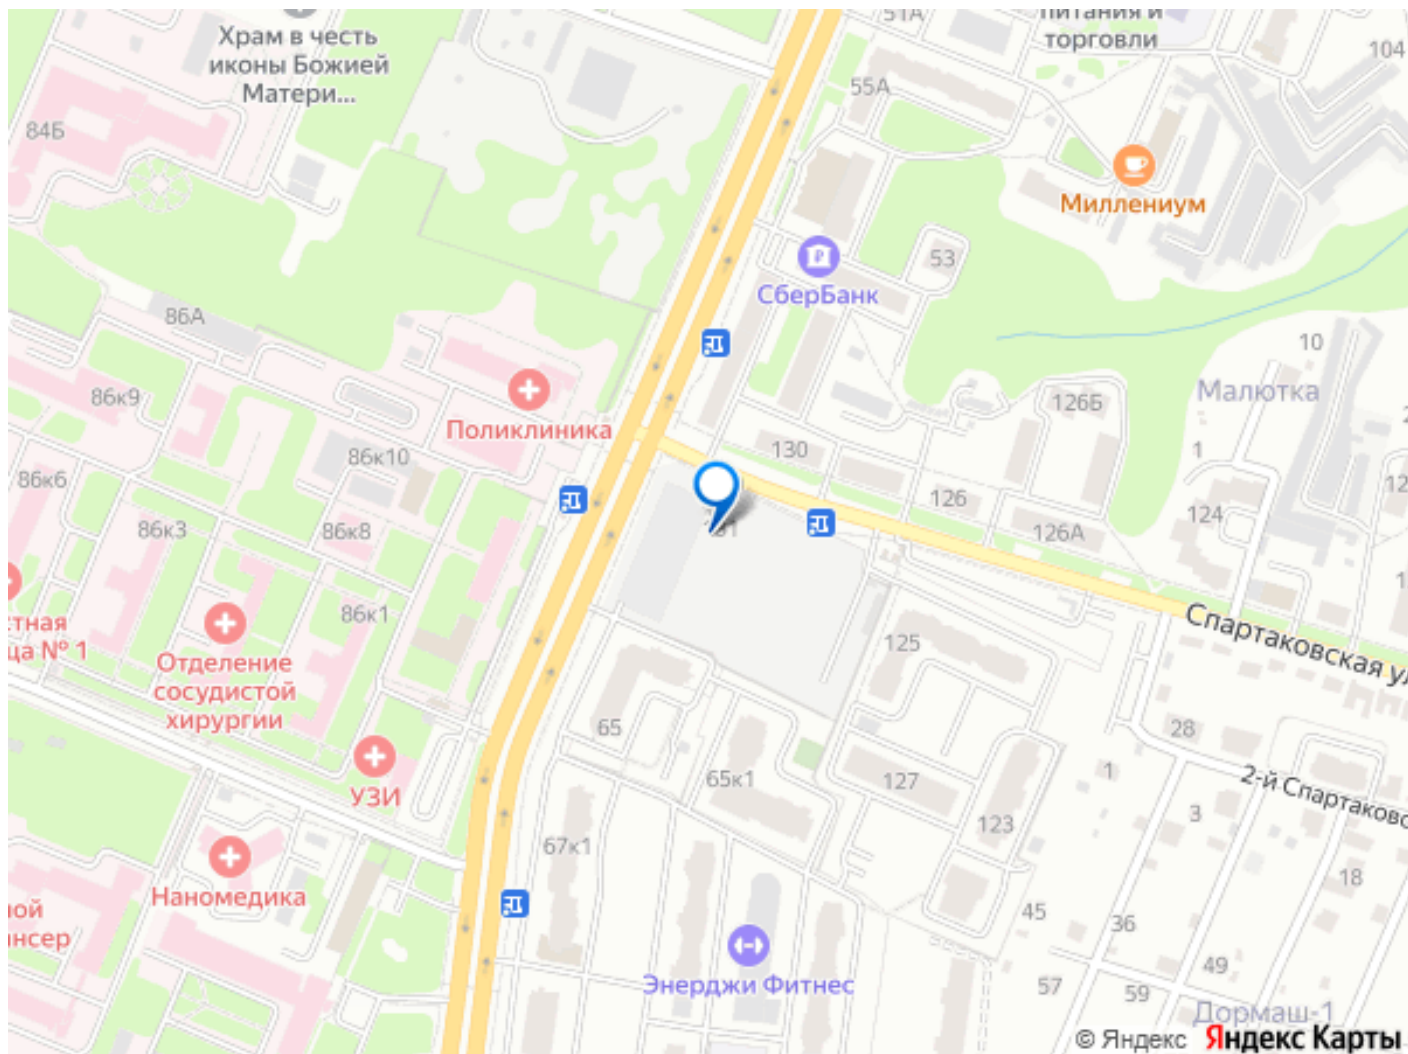

Рядом с проектом находится Областная
больница №1 ПИШИТЕ, ЗВОНИТЕ В ЛЮБОЕ
ВРЕМЯ!!! ОПЕРАТИВНЫЙ ПОКАЗ ПО
ДОГОВОРЕННОСТИ!!! РАБОТАЕМ СО ВСЕМИ
ЗАСТРОЙЩИКАМИ ГОРОДА!!! ЦЕНА КВАРТИРЫ
АКТУАЛЬНА НА МОМЕНТ ПУБЛИКАЦИИ!!!

Move.ru - вся недвижимость России