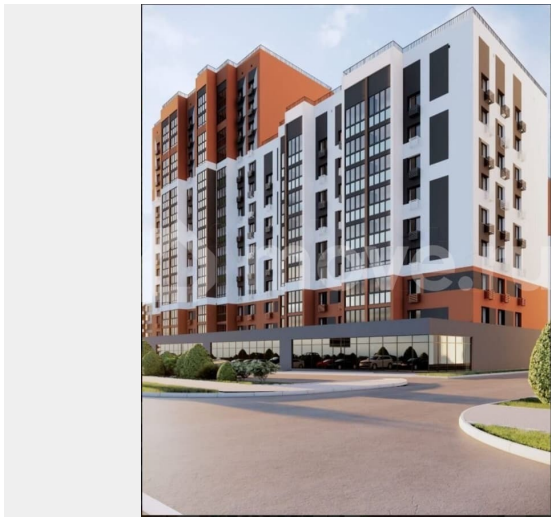

Рядом с проектом находится Областная
больница №1 ПИШИТЕ, ЗВОНИТЕ В ЛЮБОЕ
ВРЕМЯ!!! ОПЕРАТИВНЫЙ ПОКАЗ ПО
ДОГОВОРЕННОСТИ!!! РАБОТАЕМ СО ВСЕМИ
ЗАСТРОЙЩИКАМИ ГОРОДА!!! ЦЕНА КВАРТИРЫ
АКТУАЛЬНА НА МОМЕНТ ПУБЛИКАЦИИ!!!