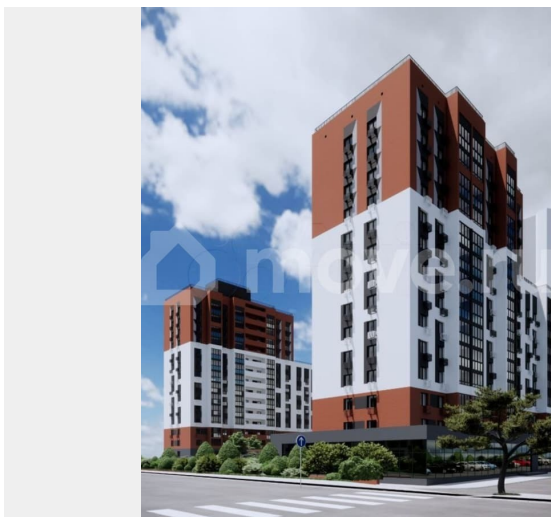

Рядом с проектом находится Областная
больница №1 ПИШИТЕ, ЗВОНИТЕ В ЛЮБОЕ
ВРЕМЯ!!! ОПЕРАТИВНЫЙ ПОКАЗ ПО
ДОГОВОРЕННОСТИ!!! РАБОТАЕМ СО ВСЕМИ
ЗАСТРОЙЩИКАМИ ГОРОДА!!! ЦЕНА КВАРТИРЫ
АКТУАЛЬНА НА МОМЕНТ ПУБЛИКАЦИИ!!!