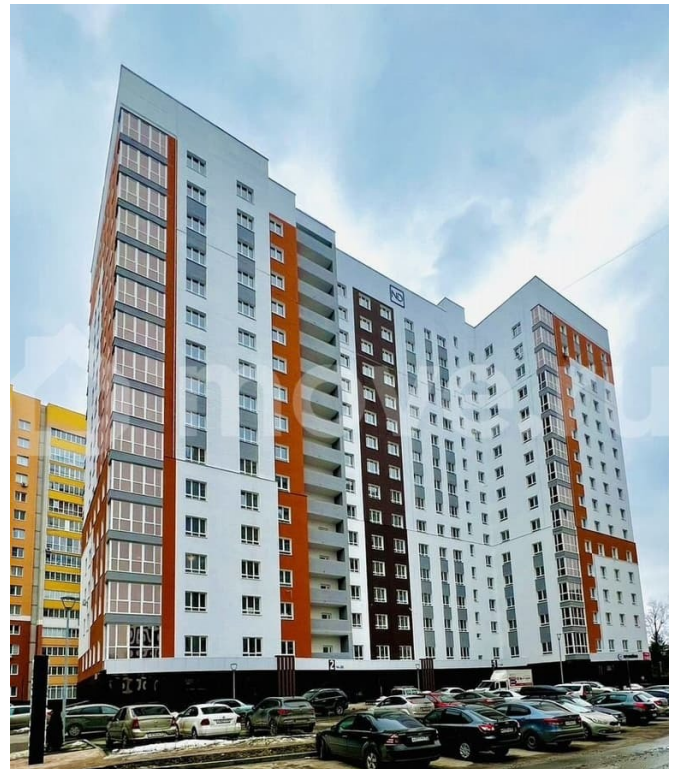

[улица Степная](#)

Квартира

Количество комнат

2

Общая площадь

62.6 м²

Этаж

10/16

да

Описание

Дом сдан ! ?Цены напрямую от застройщика !
???Комиссия -0% Подходит под семейную
ипотеку-6 % ЖК «Ютория» — это 16-этажный
кирпичный дом комфорт-класса в центре

для заметок

города Брянска по ул. Степная. Комплекс строится на территории старого аэропорта, недалеко от юридического факультета БГУ. Это один из самых быстроразвивающихся, комфортабельных районов с перспективной комплексной застройкой. В шаговой доступности все необходимое: детские сады, новая школа 71, лицей им. А.С. Пушкина, ВУЗы, медицинские центры, аптеки, супермаркеты, салоны красоты, фитнес-клубы, бассейны. В ста метрах от дома расположена остановка общественного транспорта с маршрутами: троллейбус №14, автобус №150, маршрутное такси №35. Здесь создана комфортная, дружелюбная среда, основанная на потребностях жителей.