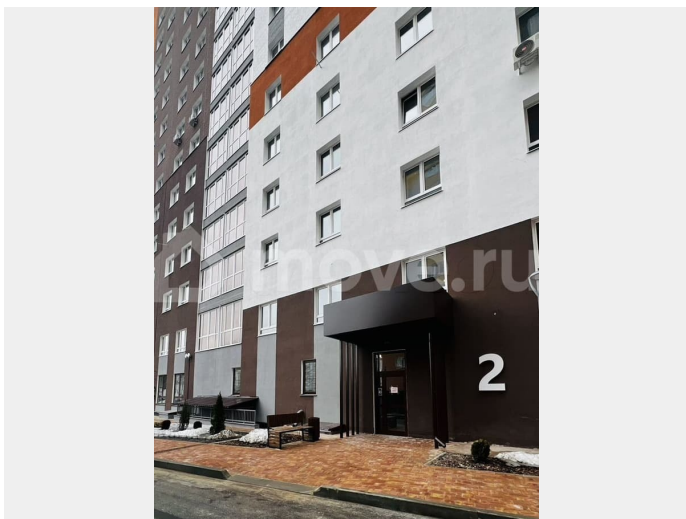

ЮТОРИЯ
ЖИЛОЙ КОМПЛЕКС

2-комнатная квартира

Жилая площадь | Общая площадь
25,90 м² | 62,63 м²