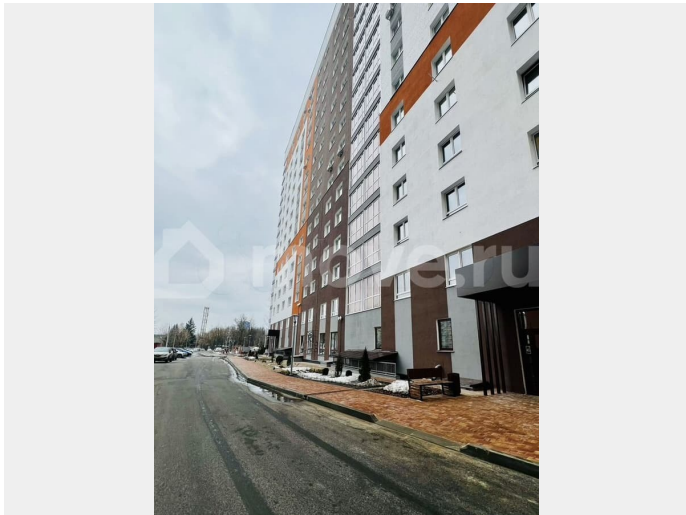

ЮТОРИЯ
ЖИЛОЙ КОМПЛЕКС

2-комнатная квартира

Жилая площадь | Общая площадь
25,90 м² | 62,63 м²