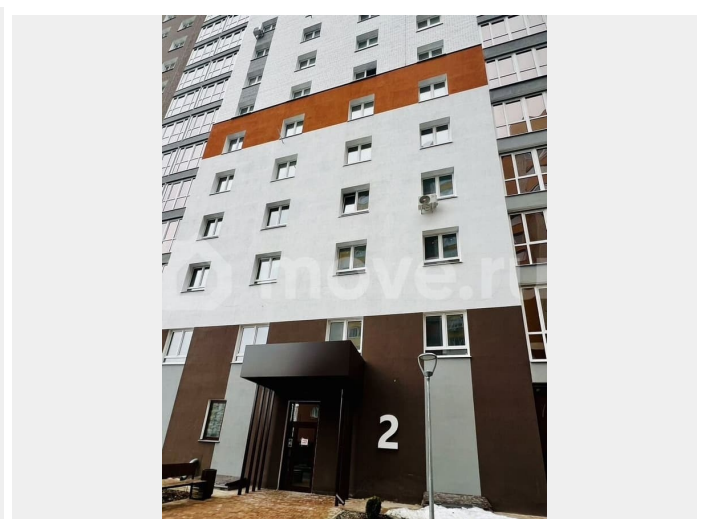

ЮТОРИЯ
ЖИЛОЙ КОМПЛЕКС

2-комнатная квартира

Жилая площадь | Общая площадь
25,90 м² | 62,63 м²