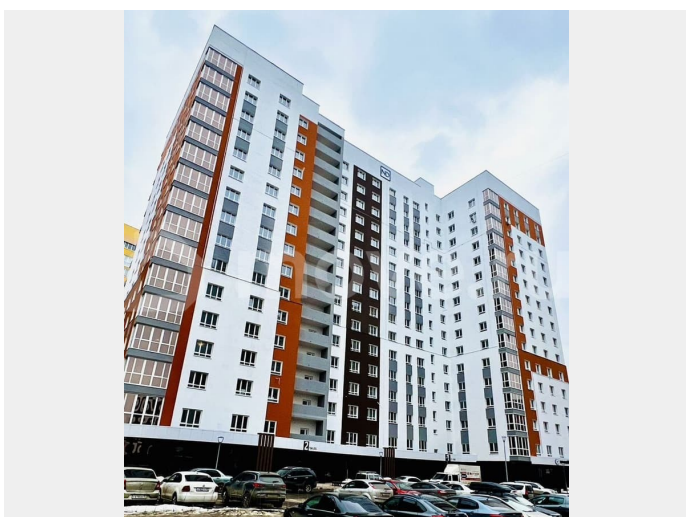

ЮТОРИЯ
ЖИЛОЙ КОМПЛЕКС

2-комнатная квартира

Жилая площадь | Общая площадь
25,90 м² | 62,63 м²