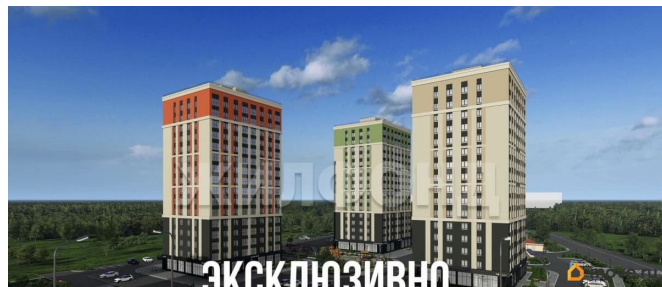

совмещенный

Квартира в новостройке

да

Год сдачи

Описание

Продается 2 -комнатная квартира в строящемся доме. Срок сдачи 2 квартал 2026.

Предчистовая отделка. Общая площадь квартиры 65,69 кв.м. 8 этаж. Жилой комплекс Школьный представлен в выгодных позициях в части удобства локации.

Транспортная развязка позволяет быстро добраться в любой район города как на личном автомобиле, так и на общественном транспорте. Огороженный периметр, современные детские площадки с резинокордовым покрытием, воркаут площадки, зарядка для электромобилей во дворе, зоны отдыха для детей и взрослых выделяют комплекс среди других. Жилой комплекс Школьный - обособленный тихий жилой комплекс, состоящий из 3-х жилых зданий расположен в экологически чистом месте города. Рядом с комплексом (в шаговой доступности) находится школа 72 на 1225 мест и детский сад на 200 мест. Концепция комплекса это комфортная и удобная жизнь для семей с детьми. Все, что нужно для комфортной жизни- просторные квартиры, уютный двор, развитая инфраструктура и удобная транспортная доступность есть в жилом комплексе. Стены сборного железобетона имеют толщину 18 см с последующим

утеплением. оштукатуриванием, окраской на толщину 13 см в итоге общая толщина стены составляет 31 см. Жилой комплекс представлен в части удобства локации - в пределах 50 м. находится школа 72 на 1225 мест и детский сад Левушка на 200 мест, при этом школа-сад имеют выгодную