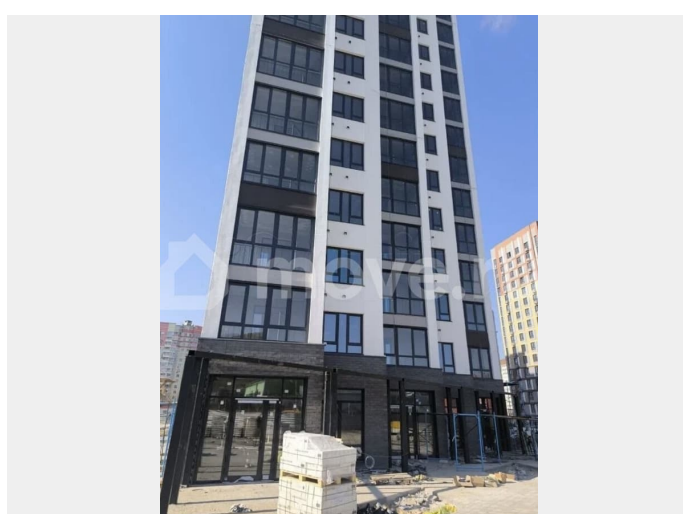

ОСО БИН
квартал новой культуры

поз. 4 | под. 3
3-комнатная квартира

Жилая площадь | Общая площадь
42,29 м² | 65,79 м²