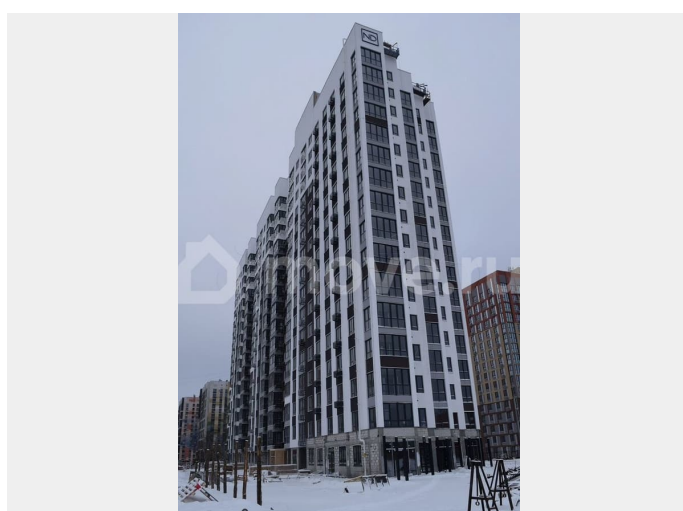

Продается ЕВРОТРЕШКА(большая кухня
гостиная и 2 спальни) Сдача дома- июнь 2026
года ???Комиссия -0% !!! Никаких переплат !
Подходит под семейную ипотеку -6%

для заметок

Квартира продаётся в самом сердце нашего города , район Кургана Бессмертия ! ЖК ОСОБИН - это уникальный проект с невероятной атмосферой, которая не заканчивается на пороге квартиры или подъезда, а выходит и за территорию двора. Комплекс расположен на пересечении ул. Горбатова и Степной , напротив БГУ. Четыре 16тиэтажных дома комфорт -класса ! Стильный и динамичный квартал открывает новое качество жизни ! В шаговой доступности: остановки общественного транспорта в любой район города , детские сады , школы , медучреждения, магазины, супермаркеты, пункты выдачи . На территории комплекса будет собственный пешеходный бульвар , зарядные станции для электромобилей , территория для выгула собак , воркаут площадка , полностью безопасный двор без автомобилей , детские площадки для разных возрастов , тихие зоны для спокойного отдыха с беседками . Ландшафтный дизайн ! Вся территория комплекса под круглосуточным видеонаблюдением . Своя собственная крышная котельная. Высокие потолки . Качественные стеклопакеты и биметаллические радиаторы . Квартиры различной планировки подойдут для молодых людей и для больших семей . Застройщик предусмотрел все для создания комфортного и удобного пространства для жизни современного человека ! Сопровождение сделки и подача заявки на ипотеку - абсолютно бесплатно ! ?Звоните , рады будем помочь !