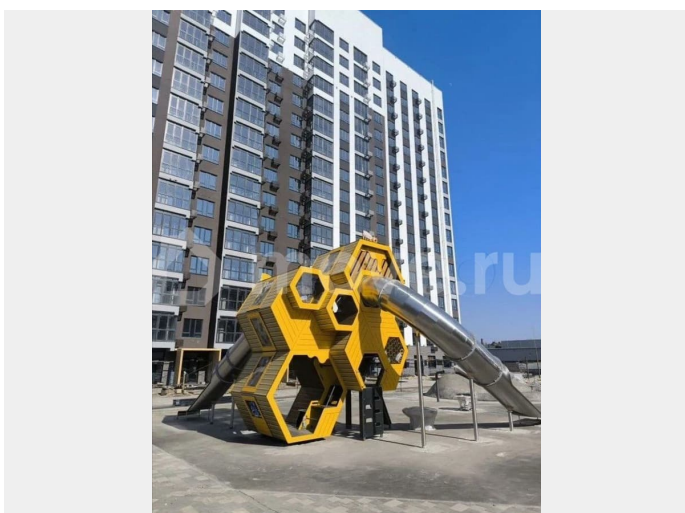

ОСО БИН
квартал новой культуры

поз. 4 | под. 3
3-комнатная квартира

Жилая площадь | Общая площадь
42,29 м² | 65,79 м²