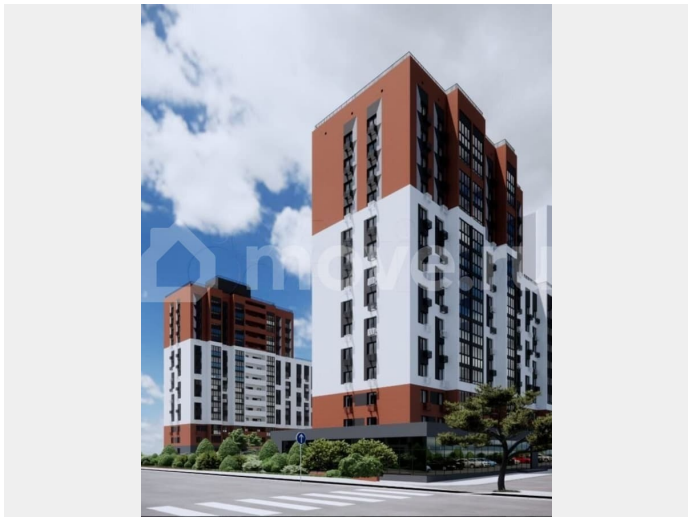

### Описание

ПОЛНОЕ СОПРОВОЖДЕНИЕ СДЕЛКИ БЕЗ КОМИССИИ СЕМЕЙНАЯ ИПОТЕКА 6%!!! ВОЗМОЖЕН РЕМОНТ ОТ ЗАСТРОЙЩИКА В ИПОТЕКУ!!! СДАЧА ДОМА 4-КВАРТАЛ 2028

для заметок

ГОДА!!! Жилой комплекс «Проспект» представляет собой квартальную застройку двух разноэтажных кирпичных домов с собственной крышной котельной, продуманной эргономикой квартир и разнообразной инфраструктурой на первых этажах. Благоустройство территории включает в себя бытовое и досуговое наполнение, детские и спортивные площадки, ландшафтное озеленение, вместительный наземный паркинг, доступный только для жильцов комплекса. Для безопасности и удобства жителей предусмотрены закрытые территории с видеонаблюдением и контролем доступа. Просторные дворы, детские площадки и зоны отдыха создают уютную атмосферу для семей. На территории комплекса разместятся магазины, кафе, спортивные площадки и удобные парковки для автомобилей, обеспечивая все необходимое для повседневной жизни. Жилой комплекс «Проспект» расположен на пересечении ключевых транспортных маршрутов: центрального проспекта Станке-Димитрова и улицы Спартаковская. Данная локация с прямым выездом в центр Советского района позволяет быстро и без проблем попасть в запланированные места, а путь даже в отдалённую часть города будет быстрым и комфортным. В шаговой доступности у вас будет всё самое необходимое: Супермаркеты, торговые центры, рестораны, фитнес-студии, салоны красоты и барбершопы находятся на расстоянии короткой пешеходной прогулки. Рядом с проектом находится Областная больница №1 ПИШИТЕ, ЗВОНИТЕ В ЛЮБОЕ ВРЕМЯ!!! ОПЕРАТИВНЫЙ ПОКАЗ ПО ДОГОВОРЕННОСТИ!!! РАБОТАЕМ СО ВСЕМИ ЗАСТРОЙЩИКАМИ ГОРОДА!!! ЦЕНА КВАРТИРЫ АКТУАЛЬНА НА МОМЕНТ ПУБЛИКАЦИИ!!!