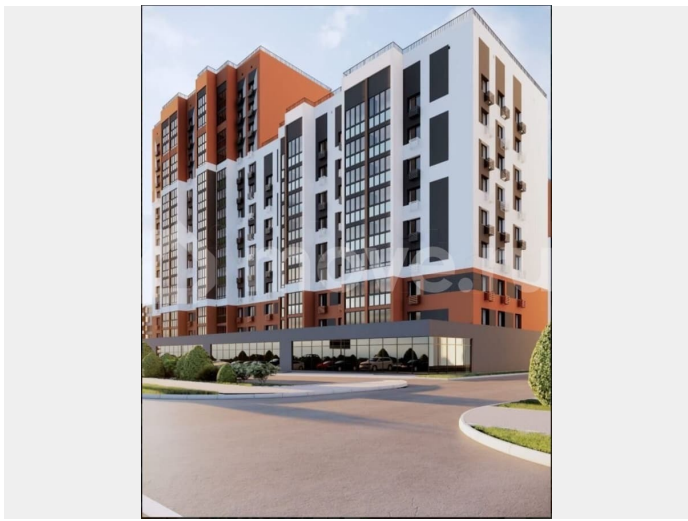

### Описание

ПОЛНОЕ СОПРОВОЖДЕНИЕ СДЕЛКИ БЕЗ КОМИССИИ СЕМЕЙНАЯ ИПОТЕКА 6%!!! ВОЗМОЖЕН РЕМОНТ ОТ ЗАСТРОЙЩИКА В ИПОТЕКУ!!! СДАЧА ДОМА 4-КВАРТАЛ 2028

для заметок

ГОДА!!! Жилой комплекс «Проспект» представляет собой квартальную застройку двух разноэтажных кирпичных домов с собственной крышной котельной, продуманной эргономикой квартир и разнообразной инфраструктурой на первых этажах. Благоустройство территории включает в себя бытовое и досуговое наполнение, детские и спортивные площадки, ландшафтное озеленение, вместительный наземный паркинг, доступный только для жильцов комплекса. Для безопасности и удобства жителей предусмотрены закрытые территории с видеонаблюдением и контролем доступа. Просторные дворы, детские площадки и зоны отдыха создают уютную атмосферу для семей. На территории комплекса разместятся магазины, кафе, спортивные площадки и удобные парковки для автомобилей, обеспечивая все необходимое для повседневной жизни. Жилой комплекс «Проспект» расположен на пересечении ключевых транспортных маршрутов: центрального проспекта Станке-Димитрова и улицы Спартаковская. Данная локация с прямым выездом в центр Советского района позволяет быстро и без проблем попасть в запланированные места, а путь даже в отдалённую часть города будет быстрым и комфортным. В шаговой доступности у вас будет всё самое необходимое: Супермаркеты, торговые центры, рестораны, фитнес-студии, салоны красоты и барбершопы находятся на расстоянии короткой пешеходной прогулки. Рядом с проектом находится Областная больница №1 ПИШИТЕ, ЗВОНИТЕ В ЛЮБОЕ ВРЕМЯ!!! ОПЕРАТИВНЫЙ ПОКАЗ ПО ДОГОВОРЕННОСТИ!!! РАБОТАЕМ СО ВСЕМИ ЗАСТРОЙЩИКАМИ ГОРОДА!!! ЦЕНА КВАРТИРЫ АКТУАЛЬНА НА МОМЕНТ ПУБЛИКАЦИИ!!!