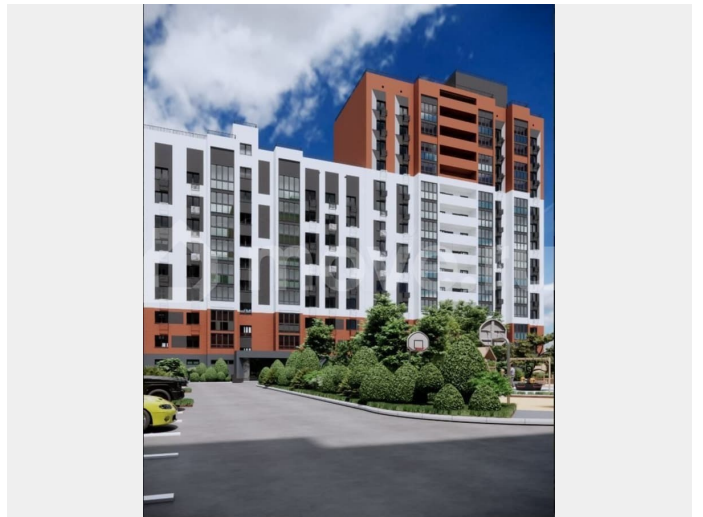

### Описание

ПОЛНОЕ СОПРОВОЖДЕНИЕ СДЕЛКИ БЕЗ КОМИССИИ СЕМЕЙНАЯ ИПОТЕКА 6%!!! ВОЗМОЖЕН РЕМОНТ ОТ ЗАСТРОЙЩИКА В ИПОТЕКУ!!! СДАЧА ДОМА 4-КВАРТАЛ 2028

для заметок

ГОДА!!! Жилой комплекс «Проспект» представляет собой квартальную застройку двух разноэтажных кирпичных домов с собственной крышной котельной, продуманной эргономикой квартир и разнообразной инфраструктурой на первых этажах. Благоустройство территории включает в себя бытовое и досуговое наполнение, детские и спортивные площадки, ландшафтное озеленение, вместительный наземный паркинг, доступный только для жильцов комплекса. Для безопасности и удобства жителей предусмотрены закрытые территории с видеонаблюдением и контролем доступа. Просторные дворы, детские площадки и зоны отдыха создают уютную атмосферу для семей. На территории комплекса разместятся магазины, кафе, спортивные площадки и удобные парковки для автомобилей, обеспечивая все необходимое для повседневной жизни. Жилой комплекс «Проспект» расположен на пересечении ключевых транспортных маршрутов: центрального проспекта Станке-Димитрова и улицы Спартаковская. Данная локация с прямым выездом в центр Советского района позволяет быстро и без проблем попасть в запланированные места, а путь даже в отдалённую часть города будет быстрым и комфортным. В шаговой доступности у вас будет всё самое необходимое: Супермаркеты, торговые центры, рестораны, фитнес-студии, салоны красоты и барбершопы находятся на расстоянии короткой пешеходной прогулки. Рядом с проектом находится Областная больница №1 ПИШИТЕ, ЗВОНИТЕ В ЛЮБОЕ ВРЕМЯ!!! ОПЕРАТИВНЫЙ ПОКАЗ ПО ДОГОВОРЕННОСТИ!!! РАБОТАЕМ СО ВСЕМИ ЗАСТРОЙЩИКАМИ ГОРОДА!!! ЦЕНА КВАРТИРЫ АКТУАЛЬНА НА МОМЕНТ ПУБЛИКАЦИИ!!!