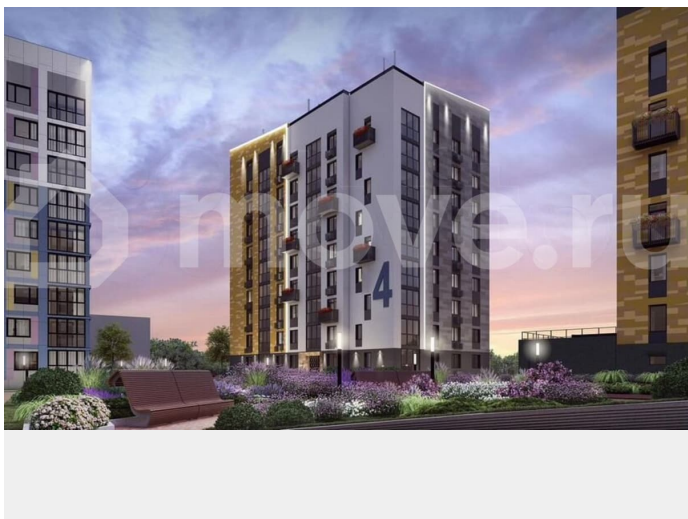

«Резиденция Грин Парк» в центре Брянска состоит из пяти домов и является редким форматом элитного жилья, отличающегося средней этажностью, а значит меньшей плотностью населения, что делает его гораздо более комфортным для проживания. Дом, задающий представление об эстетике современного уюта. Локация, мобильность, продуманные планировки, сервисы и статус окружения — факторы, которые объединены в доме «ВАЙТ». Жить в центре города не только престижно и приятно, но и удобно. В шаговой доступности магазины, детские сады и школы, парки и скверы. Благодаря близости к крупным транспортным развязкам удобно доехать в любую точку города. Комплекс отличается выразительной авторской архитектурой, на закрытой территории продуманное благоустройство, ландшафтный дизайн с арт-объектами, видеонаблюдение по периметру, собственная велопарковка, гаражи, современная поквартирная система отопления, система «теплый пол», настенные газовые котлы. Автоматические ворота открываются только для жителей комплекса. Уютный двор-сад, гармонично вписанный в пространство внутренней территории, - поистине исключительная роскошь. Параметры квартиры: вид во двор и на Резиденцию \*1, угловая. - Кухня-гостиная 16,44 м<sup>2</sup> с выходом на огромную лоджию 7.15 м<sup>2</sup> - 1 Спальня 15,97 м<sup>2</sup> - 2 Спальня 10,62 м<sup>2</sup> - Ванная 3,54 м<sup>2</sup> - Туалет 1,91 м<sup>2</sup> - Прихожая 9,98 м<sup>2</sup> Любая формы оплаты, рассрочка платежа без повышения цены, ипотека. Просмотр в любое удобное для Вас время по предварительной договоренности.