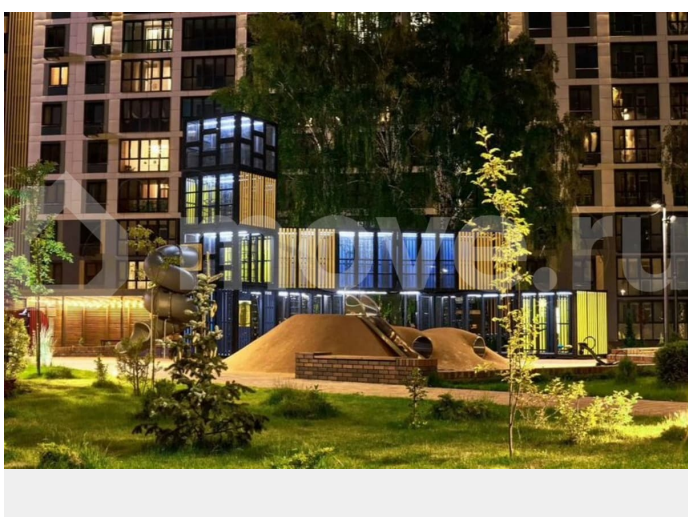

«Резиденция Грин Парк» в центре Брянска состоит из пяти домов и является редким форматом элитного жилья, отличающегося средней этажностью, а значит меньшей плотностью населения, что делает его гораздо более комфортным для проживания. Дом, задающий представление об эстетике современного уюта. Локация, мобильность, продуманные планировки, сервисы и статус окружения — факторы, которые объединены в доме «ВАЙТ». Жить в центре города не только престижно и приятно, но и удобно. В шаговой доступности магазины, детские сады и школы, парки и скверы. Благодаря близости к крупным транспортным развязкам удобно доехать в любую точку города. Комплекс отличается выразительной авторской архитектурой, на закрытой территории продуманное благоустройство, ландшафтный дизайн с арт-объектами, видеонаблюдение по периметру, собственная велопарковка, гаражи, современная поквартирная система отопления, система «теплый пол», настенные газовые котлы. Автоматические ворота открываются только для жителей комплекса. Уютный двор-сад, гармонично вписанный в пространство внутренней территории, - поистине исключительная роскошь. Параметры квартиры: вид во двор и на Резиденцию \*1, угловая. - Кухня-гостиная 16,44 м<sup>2</sup> с выходом на огромную лоджию 7.15 м<sup>2</sup> - 1 Спальня 15,97 м<sup>2</sup> - 2 Спальня 10,62 м<sup>2</sup> - Ванная 3,54 м<sup>2</sup> - Туалет 1,91 м<sup>2</sup> - Прихожая 9,98 м<sup>2</sup> Любая формы оплаты, рассрочка платежа без повышения цены, ипотека. Просмотр в любое удобное для Вас время по предварительной договоренности.