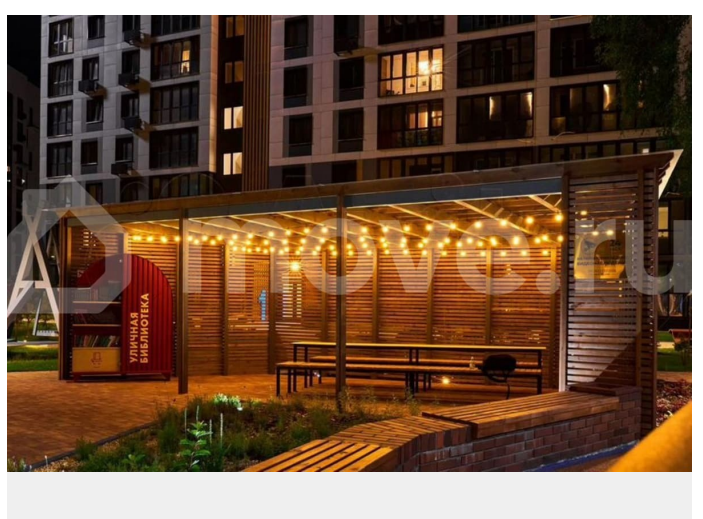

«Резиденция Грин Парк» в центре Брянска состоит из пяти домов и является редким форматом элитного жилья, отличающегося средней этажностью, а значит меньшей плотностью населения, что делает его гораздо более комфортным для проживания. Дом, задающий представление об эстетике современного уюта. Локация, мобильность, продуманные планировки, сервисы и статус окружения — факторы, которые объединены в доме «ВАЙТ». Жить в центре города не только престижно и приятно, но и удобно. В шаговой доступности магазины, детские сады и школы, парки и скверы. Благодаря близости к крупным транспортным развязкам удобно доехать в любую точку города. Комплекс отличается выразительной авторской архитектурой, на закрытой территории продуманное благоустройство, ландшафтный дизайн с арт-объектами, видеонаблюдение по периметру, собственная велопарковка, гаражи, современная поквартирная система отопления, система «теплый пол», настенные газовые котлы. Автоматические ворота открываются только для жителей комплекса. Уютный двор-сад, гармонично вписанный в пространство внутренней территории, - поистине исключительная роскошь. Параметры квартиры: вид во двор и на Резиденцию \*1, угловая. - Кухня-гостиная 16,44 м<sup>2</sup> с выходом на огромную лоджию 7.15 м<sup>2</sup> - 1 Спальня 15,97 м<sup>2</sup> - 2 Спальня 10,62 м<sup>2</sup> - Ванная 3,54 м<sup>2</sup> - Туалет 1,91 м<sup>2</sup> - Прихожая 9,98 м<sup>2</sup> Любая формы оплаты, рассрочка платежа без повышения цены, ипотека. Просмотр в любое удобное для Вас время по предварительной договоренности.