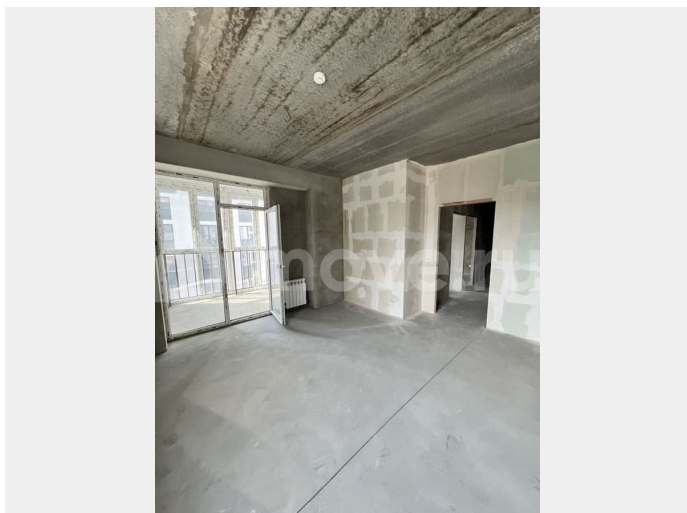

очистки воды ?При просмотре и бронировании квартиры для наших клиентов рассматриваются дополнительные индивидуальные бонусы и скидки? Показ в удобное время для Вас время! Каждая квартира оснащена современной поквартирной системой отопления, система «теплый пол», настенные газовые котлы компании «Вахі». Толщина кирпичной кладки 510 мм , минеральных утеплитель – 100 мм. Высота потолков – 2,85 м. В каждой квартире установлены входные двери TOREX DELTA PRO PP, окна из профиля RENAU, алюминиевые радиаторы. РАСПОЛОЖЕНИЕ Комплекс находится в центре Советского района. ВНУТРЕННЯЯ ИНФРАСТРУКТУРА Гринпарк — жилой комплекс закрытого типа. Здесь есть всё для безопасности и комфортного отдыха: Благоустроенные лаунж-зоны; Система контроля доступа; Современная детская площадка; На территории предусмотрена вместительная парковка для автомобилей, где ведется круглосуточное видеонаблюдение. Соседние улицы: Визнюка, степная, бежицкая, горбатова, строкина, лысенко, советская, костычева, объездная, дуки, евдокимова, войстроченко, Ильи Иванова, грибачева, авиационная, крахмалева, Красноармейская, Некрасова.