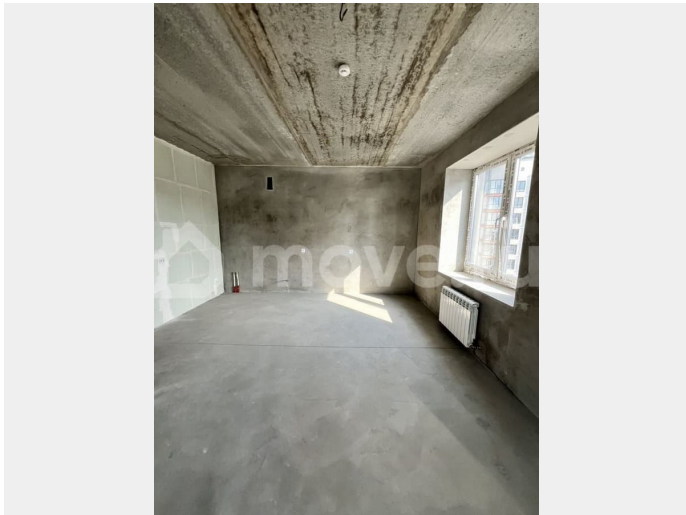

очистки воды ?При просмотре и бронировании квартиры для наших клиентов рассматриваются дополнительные индивидуальные бонусы и скидки? Показ в удобное время для Вас время! Каждая квартира оснащена современной поквартирной системой отопления, система «теплый пол», настенные газовые котлы компании «Вахі». Толщина кирпичной кладки 510 мм , минеральных утеплитель – 100 мм. Высота потолков – 2,85 м. В каждой квартире установлены входные двери TOREX DELTA PRO PP, окна из профиля RENAU, алюминиевые радиаторы. РАСПОЛОЖЕНИЕ Комплекс находится в центре Советского района. ВНУТРЕННЯЯ ИНФРАСТРУКТУРА Гринпарк — жилой комплекс закрытого типа. Здесь есть всё для безопасности и комфортного отдыха: Благоустроенные лаунж-зоны; Система контроля доступа; Современная детская площадка; На территории предусмотрена вместительная парковка для автомобилей, где ведется круглосуточное видеонаблюдение. Соседние улицы: Визнюка, степная, бежицкая, горбатова, строкина, лысенко, советская, костычева, объездная, дуки, евдокимова, войстроченко, Ильи Иванова, грибачева, авиационная, крахмалева, Красноармейская, Некрасова.