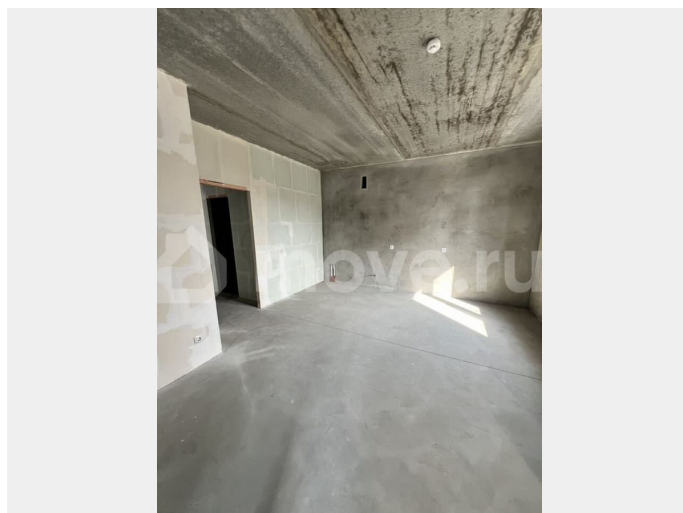

очистки воды ?При просмотре и бронировании квартиры для наших клиентов рассматриваются дополнительные индивидуальные бонусы и скидки? Показ в удобное время для Вас время! Каждая квартира оснащена современной поквартирной системой отопления, система «теплый пол», настенные газовые котлы компании «Вахі». Толщина кирпичной кладки 510 мм , минеральных утеплитель – 100 мм. Высота потолков – 2,85 м. В каждой квартире установлены входные двери TOREX DELTA PRO PP, окна из профиля RENAU, алюминиевые радиаторы. РАСПОЛОЖЕНИЕ Комплекс находится в центре Советского района. ВНУТРЕННЯЯ ИНФРАСТРУКТУРА Гринпарк — жилой комплекс закрытого типа. Здесь есть всё для безопасности и комфортного отдыха: Благоустроенные лаунж-зоны; Система контроля доступа; Современная детская площадка; На территории предусмотрена вместительная парковка для автомобилей, где ведется круглосуточное видеонаблюдение. Соседние улицы: Визнюка, степная, бежицкая, горбатова, строкина, лысенко, советская, костычева, объездная, дуки, евдокимова, войстроченко, Ильи Иванова, грибачева, авиационная, крахмалева, Красноармейская, Некрасова.