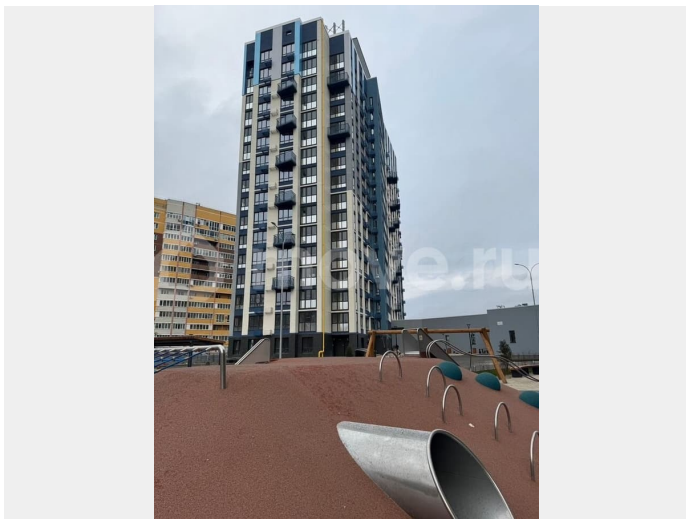

Move.ru - вся недвижимость России