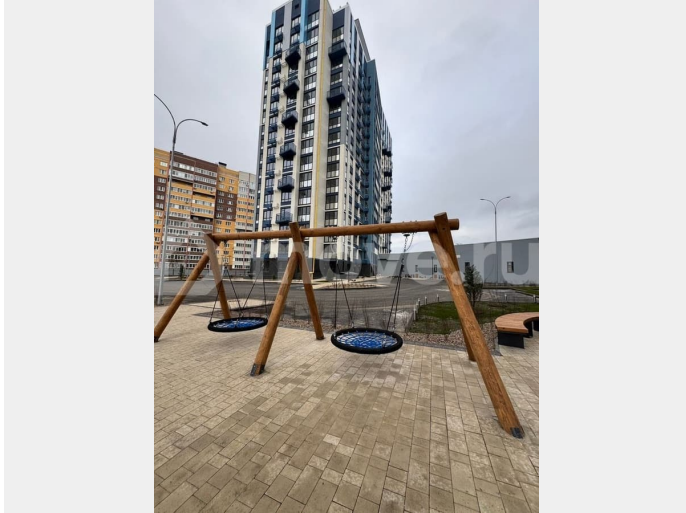

средства, сертификаты. Просмотр в любое удобное для Вас время по предварительной договоренности