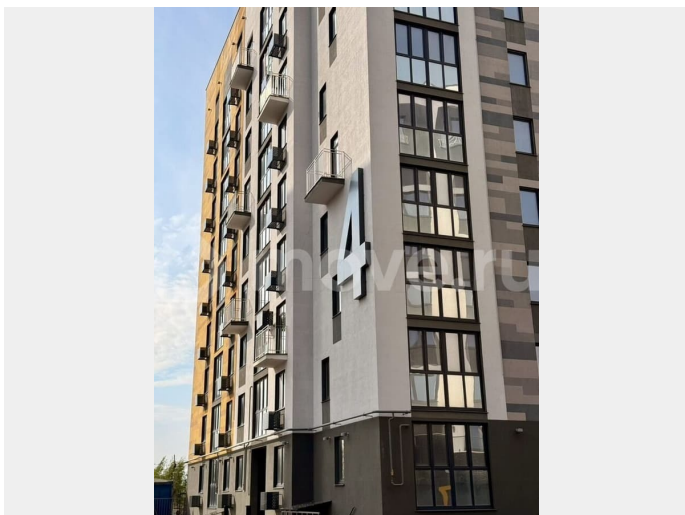

### Описание

Квартира недели ! СКИДКИ!!! ?Сдача дома лето 2025г ЖК \*WHITE Грин Парк - КОМПЛЕКСТ бизнес класса, в самом сердце советского района9-эт кирпичный одноподездный дом , с поквартирным отоплением, и системой очистки воды

ОФОРМЛЕНИЕ БЕЗ КОМИССИИ? При просмотре и бронировании квартиры для наших клиентов рассматриваются дополнительные индивидуальные бонусы и скидки? Ипотека от 6% ?? Показ в удобное время для Вас время! Каждая квартира оснащена современной поквартирной системой отопления, система «теплый пол» в зоне лоджии, настенные газовые котлы компании «Вахі». Толщина кирпичной кладки 510 мм, минеральный утеплитель – 100 мм. Высота потолков – 2,85 м. В каждой квартире установлены входные двери TOREX DELTA PRO PP, окна из профиля RENAU, алюминиевые радиаторы. РАСПОЛОЖЕНИЕ Комплекс находится в центре Советского района. ВНУТРЕННЯЯ ИНФРАСТРУКТУРА Гринпарк — жилой комплекс закрытого типа. Здесь есть всё для безопасности и комфортного отдыха: Благоустроенные лаунж-зоны; Система контроля доступа; Современная детская площадка; На территории предусмотрена вместительная парковка для автомобилей, где ведется круглосуточное видеонаблюдение. Соседние улицы: Визнюка, степная, бежицкая, горбатова, строкина, лысенко, советская, костычева, объездная, дуки, евдокимова, войстроченко, Ильи Иванова, грибачева, авиационная, крахмалева, Красноармейская, Некрасова.