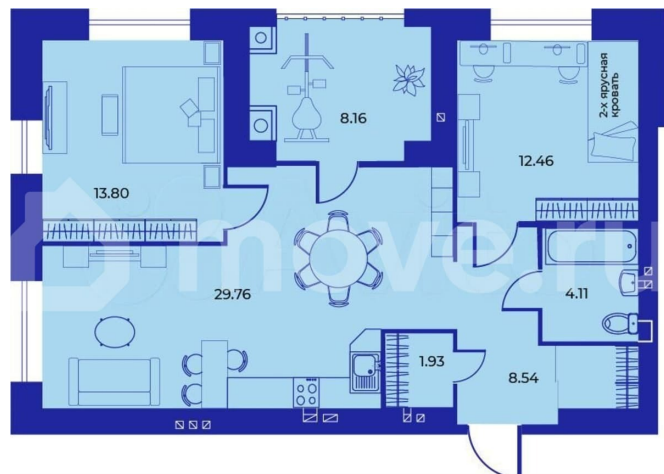

ЕЛЕНА, Риелтор

89251234567

🕒 Создано: 12.02.2026 в 00:06

🔄 Обновлено: 03.04.2026 в 00:07

**Брянская область, Брянск, ул. Ильи
Иванова, 7**

12 374 600 ₺

Брянская область, Брянск, ул. Ильи Иванова, 7

Квартира

Количество комнат

2

Общая площадь

78.7 м²

Этаж

3/9

Детали объекта

Тип сделки

Продам

Раздел

[Квартиры](#)

Ремонт

с отделкой

Квартира в новостройке

да

Описание

ЭКСКЛЮЗИВНОЕ ПРЕДЛОЖЕНИЕ ДОМ СДАН

**!!! Кирпичный дом с индивидуальным
отоплением!!! ЦЕНТРАЛЬНАЯ свечка элитного
комплекса! 0% КОМИССИИ !!! Без
дополнительных расходов !!! Бесплатная
подача заявок на ипотеку во все банки**

для заметок