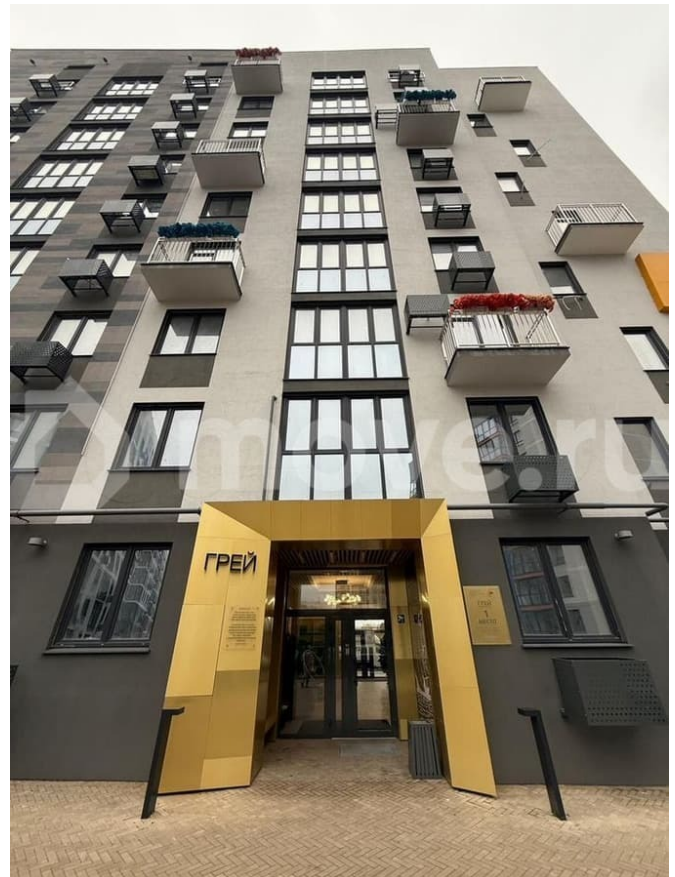

!!! Без дополнительных расходов !!!

Уникальный жилой комплекс «Резиденция Грин Парк» в центре Брянска состоит из пяти домов и является редким форматом элитного жилья. Локация, мобильность, продуманные планировки, сервисы и статус окружения — факторы, которые объединены в доме «ГРЕЙ». Жить в центре города не только престижно и приятно, но и удобно. В шаговой доступности магазины, детские сады и школы, парки и скверы. Благодаря близости к крупным транспортным развязкам удобно доехать в любую точку города.