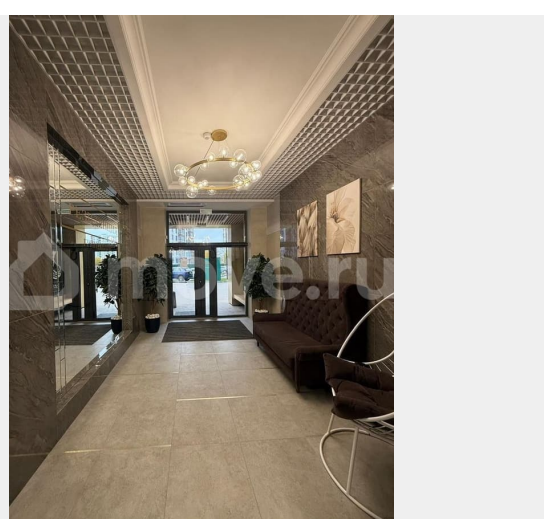

Комплекс отличается выразительной авторской архитектурой, на закрытой территории продуманное благоустройство, ландшафтный дизайн с арт-объектами, видеонаблюдение по периметру, собственная велопарковка, гаражи, современная поквартирная система отопления, система «теплый пол», настенные газовые котлы. Автоматические ворота открываются только для жителей комплекса. Уютный двор-сад, гармонично вписанный в пространство внутренней территории, - поистине исключительная роскошь. ????Параметры квартиры: вид во двор. - Кухня-гостиная 16,43 м2 плюс обеденная зона 16.05 м2 с подсобным помещением, с выходом на огромную лоджию 7.15 м2 и выходом на ЛИЧНУЮ ТЕРРАСУ 98,20 м2 и ЛИЧНЫМ машиноместом - 1 Спальня 15,83 м2 - 2 Спальня 17,53 м2 - 3 Спальня 16.03 м2 с собственным санузлом 8.28 м2 - СУ 5,87 м2 - Гардеробная 5,24 м2 Любая формы оплаты: ипотека, наличные средства, сертификаты. Просмотр в любое удобное для Вас время по предварительной договоренности.