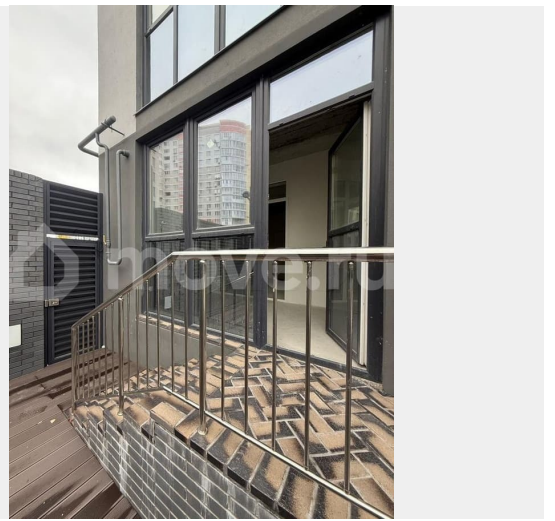

Комплекс отличается выразительной авторской архитектурой, на закрытой территории продуманное благоустройство, ландшафтный дизайн с арт-объектами, видеонаблюдение по периметру, собственная велопарковка, гаражи, современная поквартирная система отопления, система «теплый пол», настенные газовые котлы. Автоматические ворота открываются только для жителей комплекса. Уютный двор-сад, гармонично вписанный в пространство внутренней территории, - поистине исключительная роскошь. ????Параметры квартиры: вид во двор. - Кухня-гостиная 16,43 м2 плюс обеденная зона 16.05 м2 с подсобным помещением, с выходом на огромную лоджию 7.15 м2 и выходом на ЛИЧНУЮ ТЕРРАСУ 98,20 м2 и ЛИЧНЫМ машиноместом - 1 Спальня 15,83 м2 - 2 Спальня 17,53 м2 - 3 Спальня 16.03 м2 с собственным санузлом 8.28 м2 - СУ 5,87 м2 - Гардеробная 5,24 м2 Любая формы оплаты: ипотека, наличные средства, сертификаты. Просмотр в любое удобное для Вас время по предварительной договоренности.