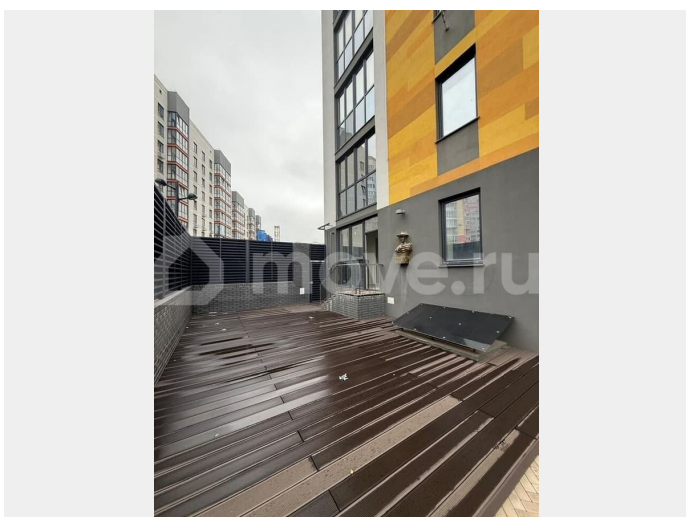

Комплекс отличается выразительной авторской архитектурой, на закрытой территории продуманное благоустройство, ландшафтный дизайн с арт-объектами, видеонаблюдение по периметру, собственная велопарковка, гаражи, современная поквартирная система отопления, система «теплый пол», настенные газовые котлы. Автоматические ворота открываются только для жителей комплекса. Уютный двор-сад, гармонично вписанный в пространство внутренней территории, - поистине исключительная роскошь. ????Параметры квартиры: вид во двор. - Кухня-гостиная 16,43 м2 плюс обеденная зона 16.05 м2 с подсобным помещением, с выходом на огромную лоджию 7.15 м2 и выходом на ЛИЧНУЮ ТЕРРАСУ 98,20 м2 и ЛИЧНЫМ машиноместом - 1 Спальня 15,83 м2 - 2 Спальня 17,53 м2 - 3 Спальня 16.03 м2 с собственным санузлом 8.28 м2 - СУ 5,87 м2 - Гардеробная 5,24 м2 Любая формы оплаты: ипотека, наличные средства, сертификаты. Просмотр в любое удобное для Вас время по предварительной договоренности.