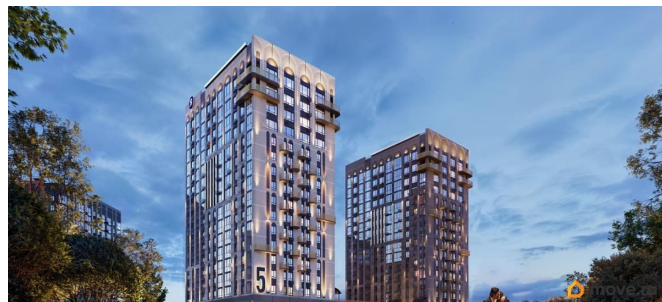

да

Год сдачи

2 квартал 2028 г.

лифт

Описание

Подходит под семейную, айти, военные ипотеки. Работаем со всеми видами сертификатов. Сдача - лето 2028 года. Архитектурный облик клубного дома «ОТРАЖЕНИЕ» в полной мере выражает глубокую философию неоклассицизма, в

<https://bryansk.move.ru/objects/9291901109>

Ягода девелопмент, Ягода девелопмент

79968991730

для заметок

основе которой - красота, удовольствие и комфорт. В рельефной пластике экстерьеров корпусов особенно эффектно выделяется арочный стиль, его оформление вдохновлено современным искусством. Элементы умного дома; Квартиры со вторым светом, высота потолков до 3,62 м; Дизайнерская отделка холлов; Кладовые на этажах;