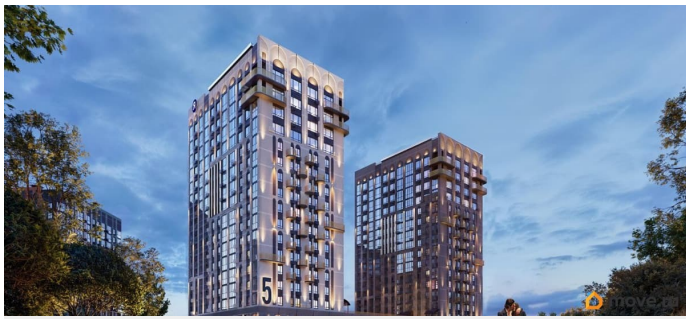

ОТРАЖЕНИЕ
КЛУБНЫЙ ДОМ

ЯГОДА
DEVELOPMENT
1 КОМНАТНАЯ

4.36 19.28 23.83 26.03 4.55

move.ru

Detailed description: This block contains a promotional graphic for the 'ЯГОДА' development. It features a circular inset image of the 'Отражение' building. To the right, a floor plan for a 1-bedroom apartment is shown with room dimensions: 4.36, 19.28, 23.83, 26.03, and 4.55. The 'move.ru' logo is positioned at the bottom right.