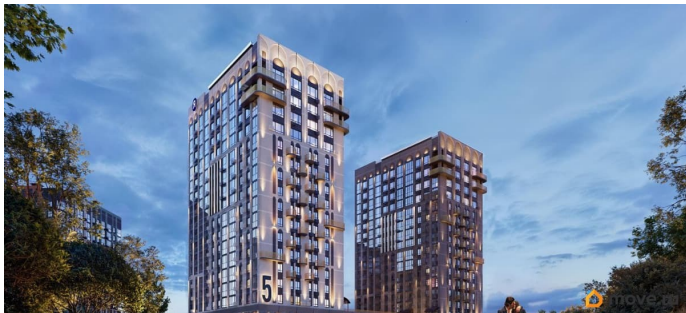

ОТРАЖЕНИЕ
КЛУБНЫЙ ДОМ

ЯГОДА
DEVELOPMENT
ЕВРОДВУШКА

4.36

4.01

19.95

19.95
23.90
26.14

ОТДЕЛКА

move.ru
КВАРТИРА