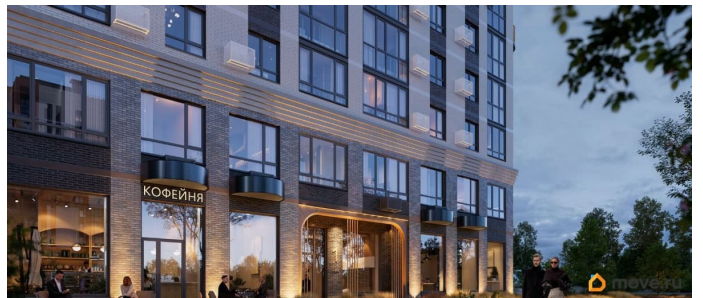

ОТРАЖЕНИЕ
КЛУБНЫЙ ДОМ

ЯГОДА
DEVELOPMENT
ЕВРОДВУШКА

4.36 4.01 11.58 19.95

1

ОТДЕЛКА

move.ru
КВАРТИРА