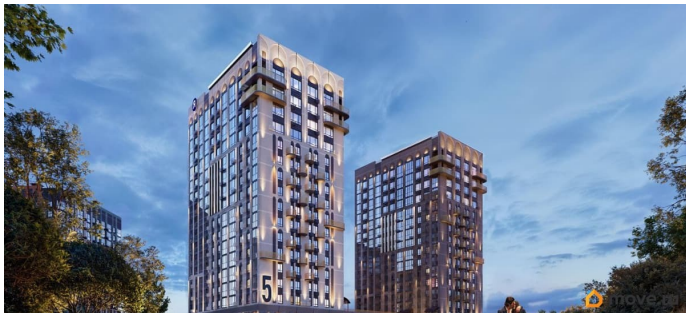

ОТРАЖЕНИЕ
КЛУБНЫЙ ДОМ

ЯГОДА
DEVELOPMENT
ЕВРОДВУШКА

4.36 4.01 11.58 19.95

1

ОТДЕЛКА

move.ru
КВАРТИРА