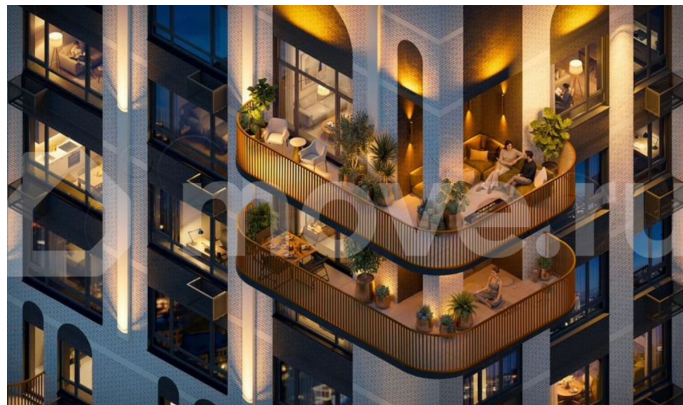

да

Описание

Подходит под семейную, айти, военные ипотеки. Работаем со всеми видами сертификатов. Сдача - лето 2028 года. Архитектурный облик клубного дома «ОТРАЖЕНИЕ» в полной мере выражает глубокую философию неоклассицизма, в основе которой - красота, удовольствие и комфорт. В рельефной пластике экстерьеров корпусов особенно эффектно выделяется арочный стиль, его оформление вдохновлено современным искусством. — Элементы

умного дома; — Квартиры со вторым светом, высота потолков до 3,62 м; — Дизайнерская отделка холлов; — Кладовые на этажах; — Биометрический замок с отпечатком пальца; — Умный ключ - система бесключевого доступа в холлы и во двор; — Домофонная система с удалённым доступом; — Увеличенная высота входных дверей; — Кирпично-монолитный дом; — Квартиры с террасами; — Архитектурная подсветка фасада. На первом этаже предусмотрена торговая галерея, призванная создать комфортную инфраструктуру для жизни. Зона коворкинга и тихого отдыха в центре двора. Авторы концепции двора «Отражение» объединили две стихии: природу и город. Здесь каждый найдет для себя идеальный отдых- провести будний вечер или уик-энд: уютно расположиться на лужайке с пледом и корзиной для пикника, заняться йогой или поработать удаленно за рабочем местом на природе.