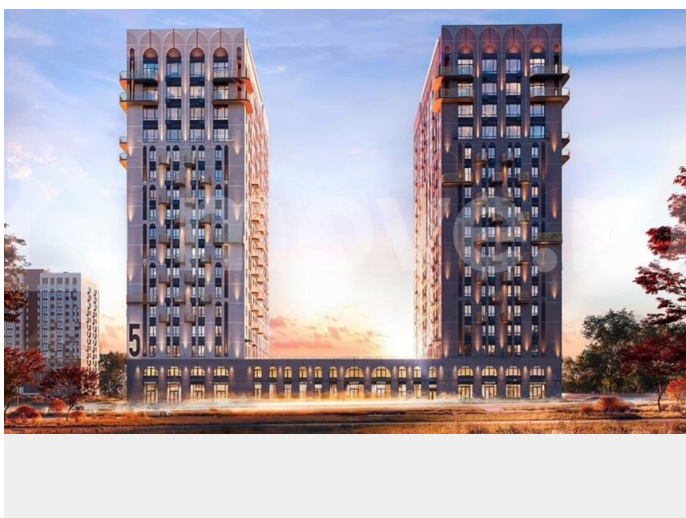

ОТРАЖЕНИЕ

КЛУБНЫЙ ДОМ

КРЫШНАЯ КОТЕЛЬНАЯ
БИОМЕТРИЧЕСКИЙ ЗАМОК С
ОТТЕПАТКОМ ПЛАНДА
УМНЫЙ КЛЮЧ. СИСТЕМА БЕСПЛОЧЕВОГО
ДОСТУПА В ХОЛЛЫ И ВО ДВОР

ЯГОДА

DEVELOPMENT

ЕВРОДВУШКА

ОТДЕЛКА	КВАРТИРА	
Комфорт	№227	
КОМНАТ	ПЛОЩАДЬ	ЭТАЖ
1	26,14м²	6