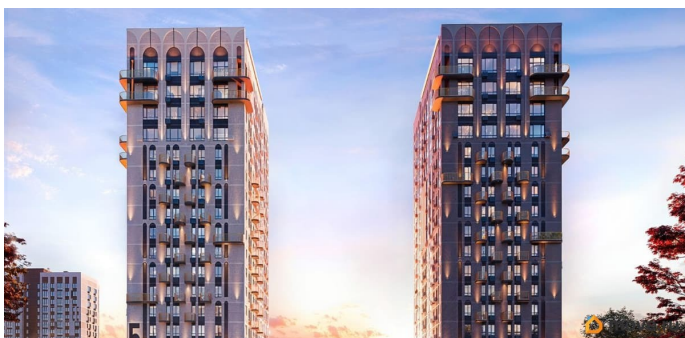

ОТРАЖЕНИЕ
КЛУБНЫЙ ДОМ

ЯГОДА
DEVELOPMENT
ЕВРОДВУШКА

4.36 20.64 2.46 26.83 4.01 1

ОТДЕЛКА

move.ru
КВАРТИРА