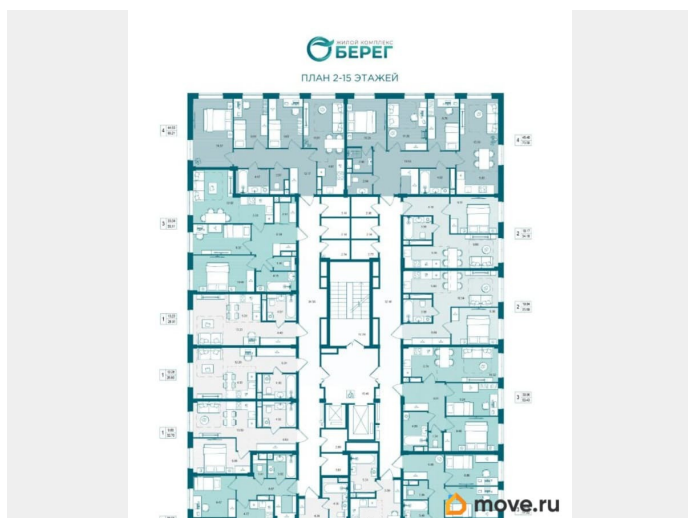

Высота потолков

2.72 м

Жилая площадь

13.2 м<sup>2</sup>

Площадь кухни

5.2 м<sup>2</sup>

Общая площадь

26.91 м<sup>2</sup>

да

Год сдачи

2 квартал 2028 г.

лифт

**Описание**

для заметок

Современный жилой комплекс ЖК «О`Берег» на ул. Флотской, воплощает идею комфортной, доступной и продуманной городской среды. Комплекс расположен вблизи набережной, в экологически благоприятной зоне города. Панорамный вид на воду и зелёные аллеи усиливают ощущение уюта и создают атмосферу природной гармонии прямо в черте города. Комплекс будет состоять из двух этапов строительства, каждая из которых включает дома до 17 этажей. Первый этап строительства включает 8 жилых домов. На территории микрорайона в шаговой доступности есть вся необходимая социальная и коммерческая инфраструктура: образовательные учреждения, объекты розничной торговли, сферы услуг и места для досуга. Визуальная концепция комплекса сочетает лаконичную архитектуру с акцентом на свет, воздух и простор. Чёткие линии фасадов выполнены в едином стиле, но с индивидуальными чертами и отделкой, эффектная ритмика окон подчеркивают минимализм и элегантность форм. В проекте используются энергоэффективные решения, включая качественное остекление, теплоизоляцию и освещение. Панорамные окна наполняют интерьеры естественным светом, а благоустроенная территория приглашает к комфортной жизни.

ЖИЛОЙ КОМПЛЕКС  
**БЕРЕГ**

1-комнатная квартира

Жилая площадь: **13,23 м²** | Общая площадь: **26,91 м²**

move.ru