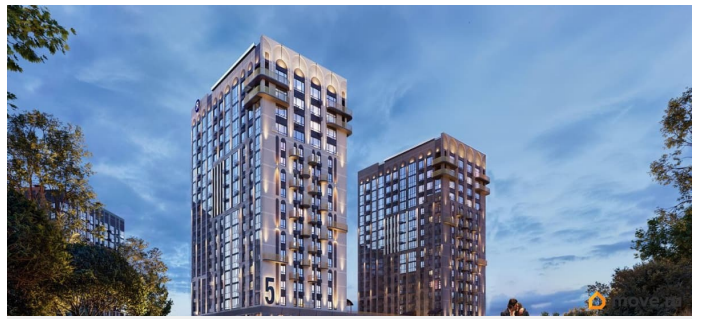

ОТРАЖЕНИЕ
КЛУБНЫЙ ДОМ

ЯГОДА
DEVELOPMENT
ЕВРОДВУШКА

3.96
4.43
18.57
1 18.57 26.96

ОТДЕЛКА

move.ru
КВАРТИРА