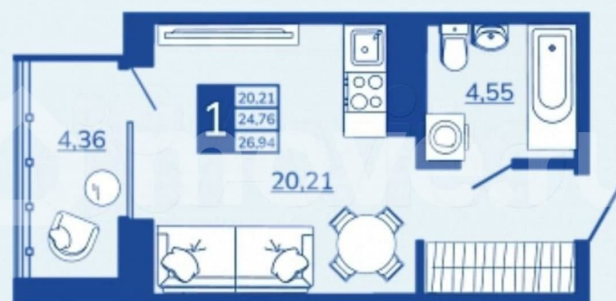

рабочем месте на природе. ? Мягкий теплый свет архитектурной подсветки корпусов акцентирует симметрию линий, визуально разделяет объемы по вертикале и горизонтали, а также формирует узнаваемый и целостный силуэт всего архитектурного ансамбля. ? Дизайнерский холл—это начало вашего личного пространства, первая эмоция и главный акцент философии бизнес-класса. ? Просторный холл, с высокими потолками, оформленный в сдержанной и благородной эстетике, поражает вниманием к деталям: элегантные линии дизайна, продуманное освещение и мягкие цветовые акценты создают атмосферу уюта и солидности. ? Развитая инфраструктура (в шаговой доступности ТРЦ «Аэро Парк», Дворец единоборств, недалеко новая современная школа N71, три новых детских сада, скверы и парки, кафе и рестораны, продуктовые супермаркеты и аптеки, строительные магазины, медицинский центр и т.д.). Опыт работы более 10 лет. Серебряный партнер Сбербанка; ведущий партнер банка ВТБ. Выбор квартир во всех новостройках города **БЕЗ КОМИССИЙ!!!** Покупателю услуги **БЕСПЛАТНО!!!** Работаем со всеми застройщиками.