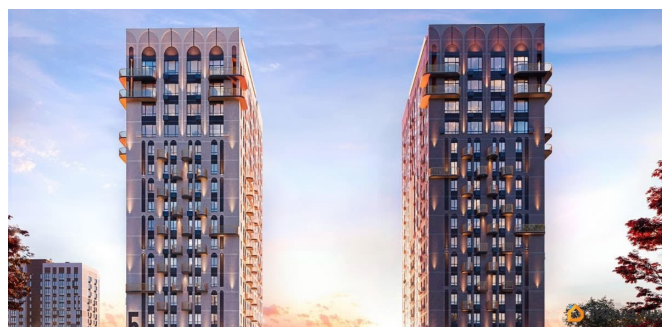

**Ягода девелопмент, Ягода девелопмент**

**79968991730**

для заметок

основе которой - красота, удовольствие и комфорт. В рельефной пластике экстерьеров корпусов особенно эффектно выделяется арочный стиль, его оформление вдохновлено современным искусством. Элементы умного дома; Квартиры со вторым светом, высота потолков до 3,62 м; Дизайнерская отделка холлов; Кладовые на этажах;