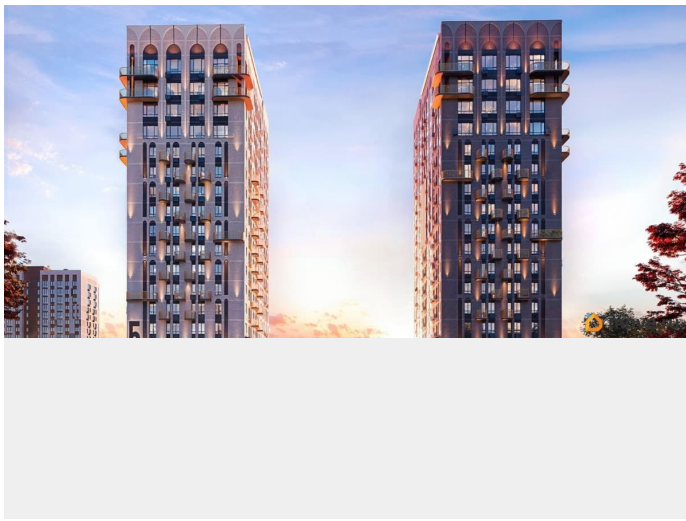

ОТРАЖЕНИЕ
КЛУБНЫЙ ДОМ

ЯГОДА
DEVELOPMENT
ЕВРОДВУШКА

4.36 20.88 4.01 20.88 24.89 17.07

ОТДЕЛКА

move.ru
КВАРТИРА

Detailed description: This block contains a promotional graphic for the 'ЯГОДА' development. It features the name of the building 'ОТРАЖЕНИЕ КЛУБНЫЙ ДОМ' and the developer 'ЯГОДА DEVELOPMENT'. Below this is a floor plan diagram for a two-bedroom apartment (ЕВРОДВУШКА) with a total area of 20.88 sqm. The plan shows a living area of 4.36, a kitchen of 4.01, and two bedrooms of 20.88 each. The apartment is finished (ОТДЕЛКА). The Move.ru logo and 'КВАРТИРА' are also present.