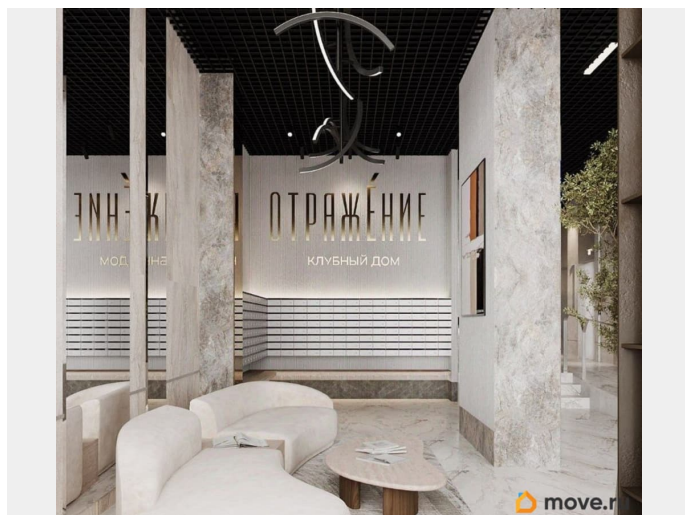

ОТРАЖЕНИЕ
КЛУБНЫЙ ДОМ

ЯГОДА
DEVELOPMENT
1 КОМНАТНАЯ

3.91 22.80 2.57

5

move.ru