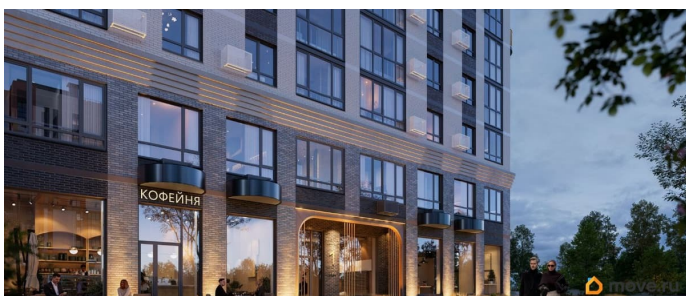

ОТРАЖЕНИЕ
КЛУБНЫЙ ДОМ

ЯГОДА
DEVELOPMENT
1 КОМНАТНАЯ

3.91 22.80 2.57

5

move.ru