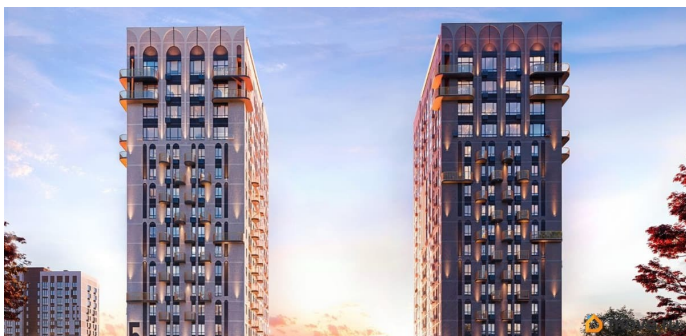

ОТРАЖЕНИЕ
КЛУБНЫЙ ДОМ

ЯГОДА
DEVELOPMENT
1 КОМНАТНАЯ

3.91 22.80 2.57

5

move.ru