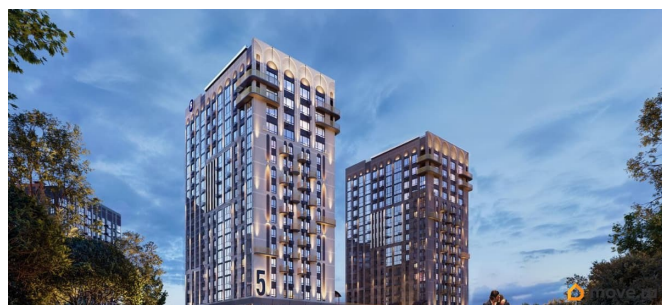

[Квартиры](#)

Квартира в новостройке

да

Год сдачи

2 квартал 2028 г.

лифт

Описание

Подходит под семейную, айти, военные ипотеки. Работаем со всеми видами сертификатов. Сдача - лето 2028 года. Архитектурный облик клубного дома «ОТРАЖЕНИЕ» в полной мере выражает глубокую философию неоклассицизма, в

<https://bryansk.move.ru/objects/9291901053>

Ягода девелопмент, Ягода девелопмент

79968991730

для заметок

основе которой - красота, удовольствие и комфорт. В рельефной пластике экстерьеров корпусов особенно эффектно выделяется арочный стиль, его оформление вдохновлено современным искусством. Элементы умного дома; Квартиры со вторым светом, высота потолков до 3,62 м; Дизайнерская отделка холлов; Кладовые на этажах;