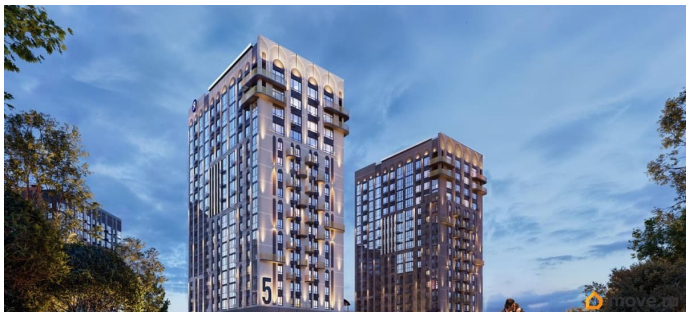

ОТРАЖЕНИЕ
КЛУБНЫЙ ДОМ

ЯГОДА
DEVELOPMENT
1 КОМНАТНАЯ

3.91 22.80 2.57

5

move.ru