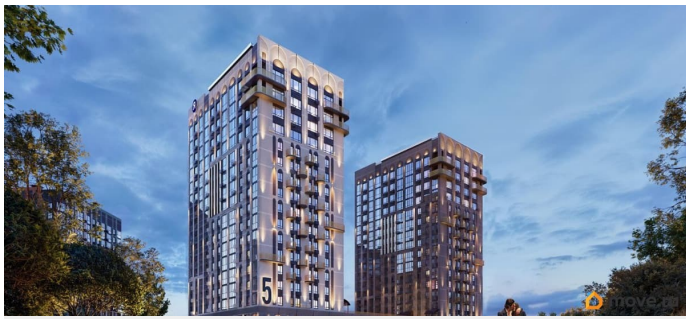

ОТРАЖЕНИЕ
КЛУБНЫЙ ДОМ

ЯГОДА
DEVELOPMENT
1 КОМНАТНАЯ

3.91
3.02
11.27
22.80
2.57

move.ru