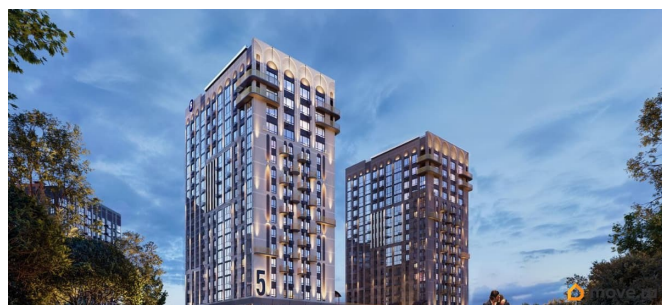

<https://bryansk.move.ru/objects/9291901054>

**Ягода девелопмент, Ягода девелопмент**

**79968991730**

для заметок

основе которой - красота, удовольствие и комфорт. В рельефной пластике экстерьеров корпусов особенно эффектно выделяется арочный стиль, его оформление вдохновлено современным искусством. Элементы умного дома; Квартиры со вторым светом, высота потолков до 3,62 м; Дизайнерская отделка холлов; Кладовые на этажах;