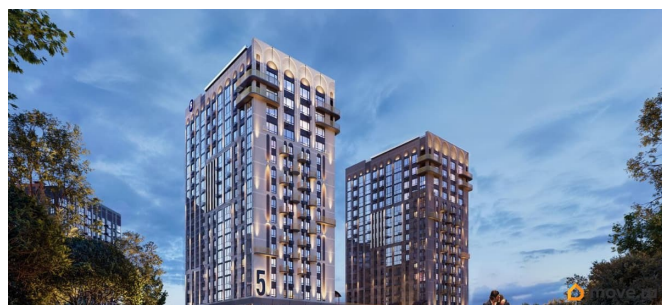

[Квартиры](#)

Квартира в новостройке

да

Год сдачи

2 квартал 2028 г.

лифт

Описание

Подходит под семейную, айти, военные ипотеки. Работаем со всеми видами сертификатов. Сдача - лето 2028 года. Архитектурный облик клубного дома «ОТРАЖЕНИЕ» в полной мере выражает глубокую философию неоклассицизма, в

<https://bryansk.move.ru/objects/9291901060>

Ягода девелопмент, Ягода девелопмент

79968991730

для заметок

основе которой - красота, удовольствие и комфорт. В рельефной пластике экстерьеров корпусов особенно эффектно выделяется арочный стиль, его оформление вдохновлено современным искусством. Элементы умного дома; Квартиры со вторым светом, высота потолков до 3,62 м; Дизайнерская отделка холлов; Кладовые на этажах;