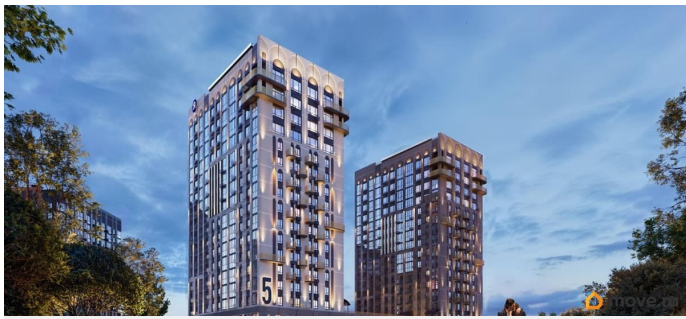

ОТРАЖЕНИЕ
КЛУБНЫЙ ДОМ

ЯГОДА
DEVELOPMENT
1 КОМНАТНАЯ

3.91 2.57 22.80 1

move.ru