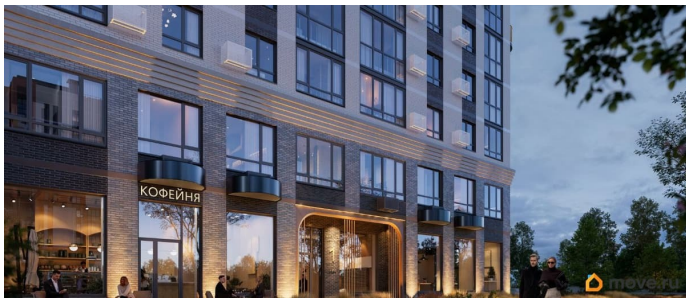

ОТРАЖЕНИЕ
КЛУБНЫЙ ДОМ

ЯГОДА
DEVELOPMENT
ЕВРОДВУШКА

ОТДЕЛКА

move.ru
КВАРТИРА