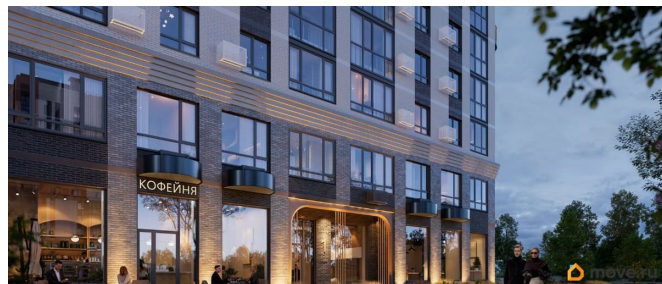

[Квартиры](#)

Квартира в новостройке

да

Год сдачи

2 квартал 2028 г.

лифт

Описание

Подходит под семейную, айти, военные ипотеки. Работаем со всеми видами сертификатов. Сдача - лето 2028 года. Архитектурный облик клубного дома «ОТРАЖЕНИЕ» в полной мере выражает глубокую философию неоклассицизма, в

<https://bryansk.move.ru/objects/9291901056>

Ягода девелопмент, Ягода девелопмент

79968991730

для заметок

основе которой - красота, удовольствие и комфорт. В рельефной пластике экстерьеров корпусов особенно эффектно выделяется арочный стиль, его оформление вдохновлено современным искусством. Элементы умного дома; Квартиры со вторым светом, высота потолков до 3,62 м; Дизайнерская отделка холлов; Кладовые на этажах;

Квартиры с террасами; Архитектурная подсветка фасада. На первом этаже предусмотрена торговая галерея, призванная создать комфортную инфраструктуру для жизни. Зона коворкинга и тихого отдыха в центре двора. Авторы концепции двора «Отражение» объединили две стихии: