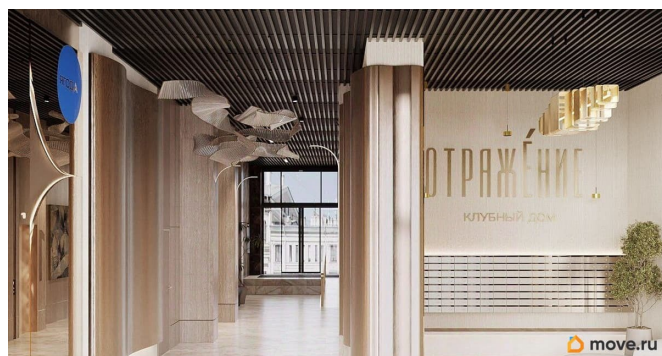

<https://bryansk.move.ru/objects/9291901069>

Ягода девелопмент, Ягода девелопмент

79968991730

для заметок

основе которой - красота, удовольствие и комфорт. В рельефной пластике экстерьеров корпусов особенно эффектно выделяется арочный стиль, его оформление вдохновлено современным искусством. Элементы умного дома; Квартиры со вторым светом, высота потолков до 3,62 м; Дизайнерская отделка холлов; Кладовые на этажах;