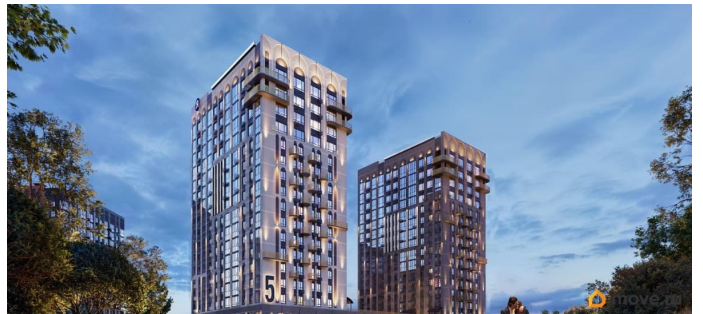

ОТРАЖЕНИЕ
КЛУБНЫЙ ДОМ

ЯГОДА

DEVELOPMENT

ЕВРОДВУШКА

ОТДЕЛКА КВАРТИРА