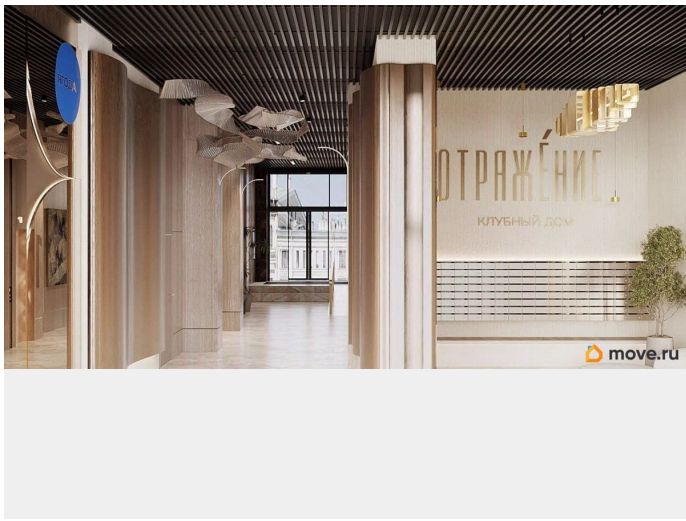

ОТРАЖЕНИЕ
КЛУБНЫЙ ДОМ

ЯГОДА

DEVELOPMENT

ЕВРОДВУШКА

ОТДЕЛКА КВАРТИРА