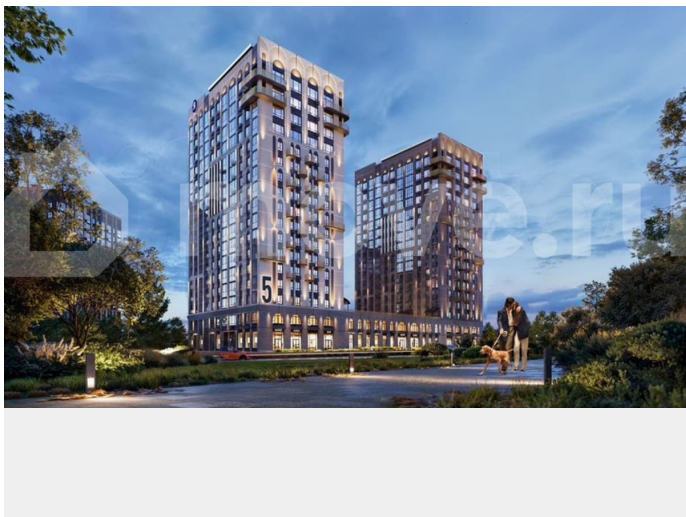

Ягода девелопер, Ягода девелопмент
89251234567

**Брянская область, Брянск, ул. Лысенко,
поз. 8**

3 599 900 ₺

Брянская область, Брянск, ул. Лысенко, поз. 8

для заметок

Квартира

Общая площадь

27.5 м²

да

Описание

Подходит под семейную, айти, военные ипотеки. Работаем со всеми видами сертификатов. Сдача - лето 2028 года. Архитектурный облик клубного дома «ОТРАЖЕНИЕ» в полной мере выражает глубокую философию неоклассицизма, в основе которой - красота, удовольствие и комфорт. В рельефной пластике экстерьеров корпусов особенно эффектно выделяется арочный стиль, его оформление вдохновлено современным искусством. — Элементы

умного дома; — Квартиры со вторым светом, высота потолков до 3,62 м; — Дизайнерская отделка холлов; — Кладовые на этажах; — Биометрический замок с отпечатком пальца; — Умный ключ - система бесключевого доступа в холлы и во двор; — Домофонная система с удалённым доступом; — Увеличенная высота входных дверей; — Кирпично-монолитный дом; — Квартиры с террасами; — Архитектурная подсветка фасада. На первом этаже предусмотрена торговая галерея, призванная создать комфортную инфраструктуру для жизни. Зона коворкинга и тихого отдыха в центре двора. Авторы концепции двора «Отражение» объединили две стихии: природу и город. Здесь каждый найдет для себя идеальный отдых- провести будний вечер или уик-энд: уютно расположиться на лужайке с пледом и корзиной для пикника, заняться йогой или поработать удаленно за рабочем местом на природе.