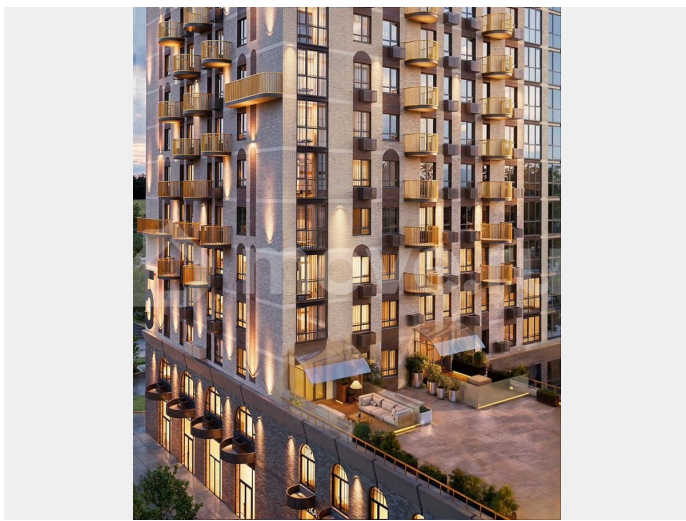

ОТРАЖЕНИЕ
КЛУБНЫЙ ДОМ

ЯГОДА
DEVELOPMENT
1-КОМНАТНАЯ

ОТДЕЛКА
Комфорт

КВАРТИРА
№46

КОМНАТ	ПЛОЩАДЬ	ЭТАЖ
1	27,48м²	6

КРЫШНАЯ КОТЕЛНЯНАЯ
БИОМЕТРИЧЕСКИЙ ЗАМОК С
ОТПЕЧАТКОМ ПАЛЬЦА
УНИЧНЫЙ КЛЮЧ-СИСТЕМА БЕСКЛЮЧЕВОГО
ДОСТУПА В КОМПА И ВО ДВОР