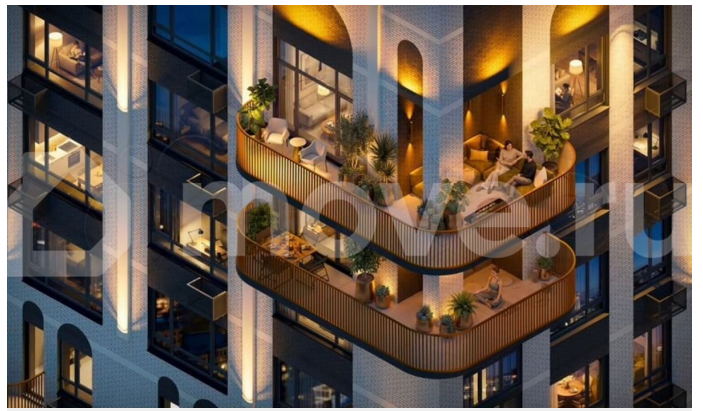

да

Описание

Подходит под семейную, айти, военные ипотеки. Работаем со всеми видами сертификатов. Сдача - лето 2028 года. Архитектурный облик клубного дома «ОТРАЖЕНИЕ» в полной мере выражает глубокую философию неоклассицизма, в основе которой - красота, удовольствие и комфорт. В рельефной пластике экстерьеров корпусов особенно эффектно выделяется арочный стиль, его оформление вдохновлено современным искусством. — Элементы

умного дома; — Квартиры со вторым светом, высота потолков до 3,62 м; — Дизайнерская отделка холлов; — Кладовые на этажах; — Биометрический замок с отпечатком пальца; — Умный ключ - система бесключевого доступа в холлы и во двор; — Домофонная система с удалённым доступом; — Увеличенная высота входных дверей; — Кирпично-монолитный дом; — Квартиры с террасами; — Архитектурная подсветка фасада. На первом этаже предусмотрена торговая галерея, призванная создать комфортную инфраструктуру для жизни. Зона коворкинга и тихого отдыха в центре двора. Авторы концепции двора «Отражение» объединили две стихии: природу и город. Здесь каждый найдет для себя идеальный отдых- провести будний вечер или уик-энд: уютно расположиться на лужайке с пледом и корзиной для пикника, заняться йогой или поработать удаленно за рабочем местом на природе.