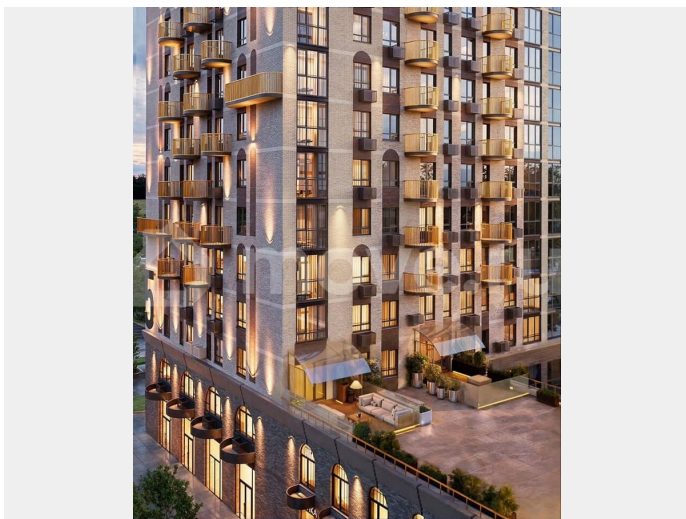

ОТРАЖЕНИЕ
КЛУБНЫЙ ДОМ

ЯГОДА
DEVELOPMENT
ЕВРОДВУШКА

КРЫШНАЯ КОТельНАЯ
БИОМЕТРИЧЕСКИЙ ЗАМОК С
ОТТЕЧАТКОМ ПАЛЛАДА
УМНЫЙ КЛЮЧ СИСТЕМА БЕСКЛЮЧЕВОГО
ДОСТУПА В ХОЛЛЫ И ВО ДВОР

ОТДЕЛКА
Премиум

КВАРТИРА
№273

КОМНАТ	ПЛОЩАДЬ	ЭТАЖ
1	27,49м²	10