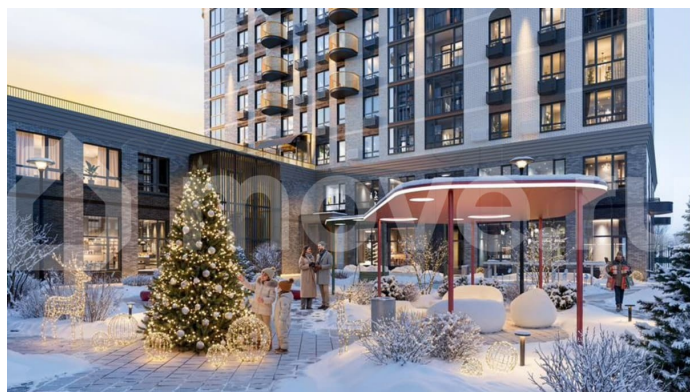

### Описание

Подходит под семейную, айти, военные ипотеки. Работаем со всеми видами сертификатов. Сдача - лето 2028 года. Архитектурный облик клубного дома «ОТРАЖЕНИЕ» в полной мере выражает глубокую философию неоклассицизма, в основе которой - красота, удовольствие и комфорт. В рельефной пластике экстерьеров корпусов особенно эффектно выделяется арочный стиль, его оформление вдохновлено современным искусством. — Элементы

умного дома; — Квартиры со вторым светом, высота потолков до 3,62 м; — Дизайнерская отделка холлов; — Кладовые на этажах; — Биометрический замок с отпечатком пальца; — Умный ключ - система бесключевого доступа в холлы и во двор; — Домофонная система с удалённым доступом; — Увеличенная высота входных дверей; — Кирпично-монолитный дом; — Квартиры с террасами; — Архитектурная подсветка фасада. На первом этаже предусмотрена торговая галерея, призванная создать комфортную инфраструктуру для жизни. Зона коворкинга и тихого отдыха в центре двора. Авторы концепции двора «Отражение» объединили две стихии: природу и город. Здесь каждый найдет для себя идеальный отдых- провести будний вечер или уик-энд: уютно расположиться на лужайке с пледом и корзиной для пикника, заняться йогой или поработать удаленно за рабочем местом на природе.