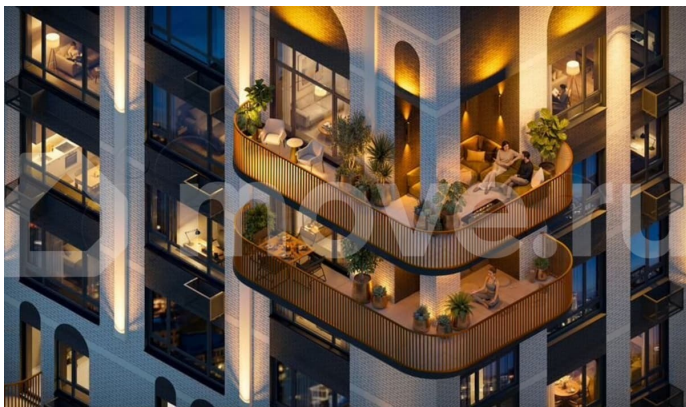

### Описание

Подходит под семейную, айти, военные ипотеки. Работаем со всеми видами сертификатов. Сдача - лето 2028 года. Архитектурный облик клубного дома «ОТРАЖЕНИЕ» в полной мере выражает глубокую философию неоклассицизма, в основе которой - красота, удовольствие и комфорт. В рельефной пластике экстерьеров корпусов особенно эффектно выделяется арочный стиль, его оформление вдохновлено современным искусством. — Элементы

умного дома; — Квартиры со вторым светом, высота потолков до 3,62 м; — Дизайнерская отделка холлов; — Кладовые на этажах; — Биометрический замок с отпечатком пальца; — Умный ключ - система бесключевого доступа в холлы и во двор; — Домофонная система с удалённым доступом; — Увеличенная высота входных дверей; — Кирпично-монолитный дом; — Квартиры с террасами; — Архитектурная подсветка фасада. На первом этаже предусмотрена торговая галерея, призванная создать комфортную инфраструктуру для жизни. Зона коворкинга и тихого отдыха в центре двора. Авторы концепции двора «Отражение» объединили две стихии: природу и город. Здесь каждый найдет для себя идеальный отдых- провести будний вечер или уик-энд: уютно расположиться на лужайке с пледом и корзиной для пикника, заняться йогой или поработать удаленно за рабочем местом на природе.