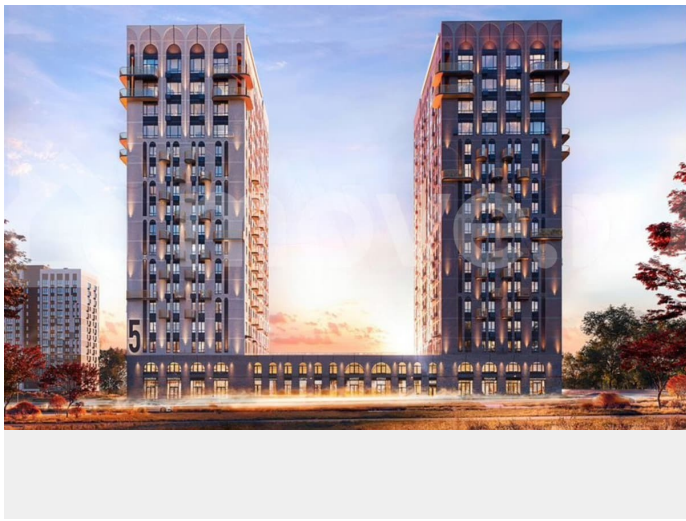

### Описание

Подходит под семейную, айти, военные ипотеки. Работаем со всеми видами сертификатов. Сдача - лето 2028 года. Архитектурный облик клубного дома «ОТРАЖЕНИЕ» в полной мере выражает глубокую философию неоклассицизма, в основе которой - красота, удовольствие и комфорт. В рельефной пластике экстерьеров корпусов особенно эффектно выделяется арочный стиль, его оформление вдохновлено современным искусством. — Элементы

умного дома; — Квартиры со вторым светом, высота потолков до 3,62 м; — Дизайнерская отделка холлов; — Кладовые на этажах; — Биометрический замок с отпечатком пальца; — Умный ключ - система бесключевого доступа в холлы и во двор; — Домофонная система с удалённым доступом; — Увеличенная высота входных дверей; — Кирпично-монолитный дом; — Квартиры с террасами; — Архитектурная подсветка фасада. На первом этаже предусмотрена торговая галерея, призванная создать комфортную инфраструктуру для жизни. Зона коворкинга и тихого отдыха в центре двора. Авторы концепции двора «Отражение» объединили две стихии: природу и город. Здесь каждый найдет для себя идеальный отдых- провести будний вечер или уик-энд: уютно расположиться на лужайке с пледом и корзиной для пикника, заняться йогой или поработать удаленно за рабочем местом на природе.