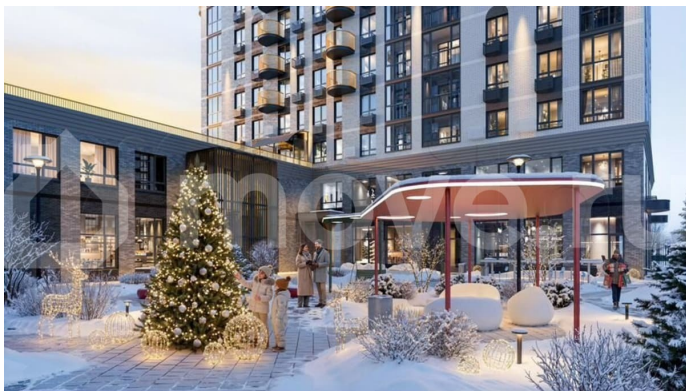

Продам

Раздел

[Квартиры](#)

Квартира в новостройке

да

Описание

Подходит под семейную, айти, военные ипотеки. Работаем со всеми видами сертификатов. Сдача - лето 2028 года. Архитектурный облик клубного дома «ОТРАЖЕНИЕ» в полной мере выражает глубокую философию неоклассицизма, в основе которой - красота, удовольствие и комфорт. В рельефной пластике экстерьеров корпусов особенно эффектно выделяется арочный стиль, его оформление вдохновлено современным искусством. — Элементы

умного дома; — Квартиры со вторым светом, высота потолков до 3,62 м; — Дизайнерская отделка холлов; — Кладовые на этажах; — Биометрический замок с отпечатком пальца; — Умный ключ - система бесключевого доступа в холлы и во двор; — Домофонная система с удалённым доступом; — Увеличенная высота входных дверей; — Кирпично-монолитный дом; — Квартиры с террасами; — Архитектурная подсветка фасада. На первом этаже предусмотрена торговая галерея, призванная создать комфортную инфраструктуру для жизни. Зона коворкинга и тихого отдыха в центре двора. Авторы концепции двора «Отражение» объединили две стихии: природу и город. Здесь каждый найдет для себя идеальный отдых- провести будний вечер или уик-энд: уютно расположиться на лужайке с пледом и корзиной для пикника, заняться йогой или поработать удаленно за рабочем местом на природе.