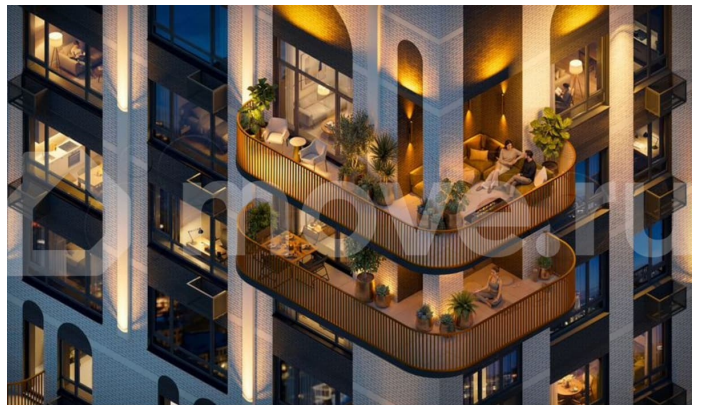

Продам

Раздел

[Квартиры](#)

Квартира в новостройке

да

Описание

Подходит под семейную, айти, военные ипотеки. Работаем со всеми видами сертификатов. Сдача - лето 2028 года. Архитектурный облик клубного дома «ОТРАЖЕНИЕ» в полной мере выражает глубокую философию неоклассицизма, в основе которой - красота, удовольствие и комфорт. В рельефной пластике экстерьеров корпусов особенно эффектно выделяется арочный стиль, его оформление вдохновлено современным искусством. — Элементы

умного дома; — Квартиры со вторым светом, высота потолков до 3,62 м; — Дизайнерская отделка холлов; — Кладовые на этажах; — Биометрический замок с отпечатком пальца; — Умный ключ - система бесключевого доступа в холлы и во двор; — Домофонная система с удалённым доступом; — Увеличенная высота входных дверей; — Кирпично-монолитный дом; — Квартиры с террасами; — Архитектурная подсветка фасада. На первом этаже предусмотрена торговая галерея, призванная создать комфортную инфраструктуру для жизни. Зона коворкинга и тихого отдыха в центре двора. Авторы концепции двора «Отражение» объединили две стихии: природу и город. Здесь каждый найдет для себя идеальный отдых- провести будний вечер или уик-энд: уютно расположиться на лужайке с пледом и корзиной для пикника, заняться йогой или поработать удаленно за рабочем местом на природе.