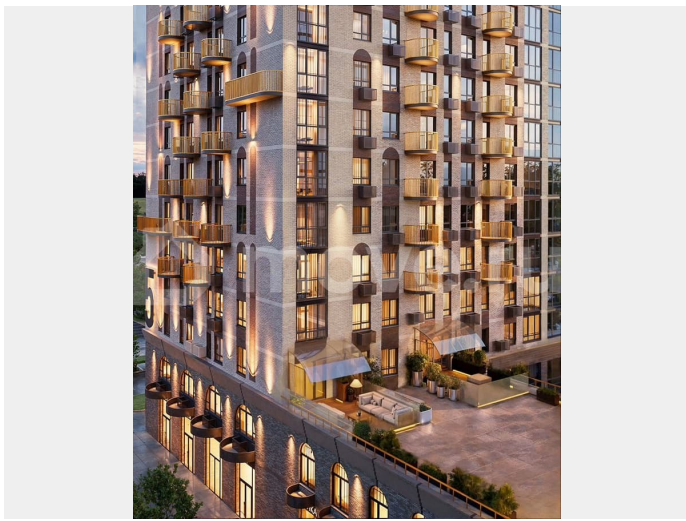

Продам

Раздел

[Квартиры](#)

Квартира в новостройке

да

Описание

Подходит под семейную, айти, военные ипотеки. Работаем со всеми видами сертификатов. Сдача - лето 2028 года. Архитектурный облик клубного дома «ОТРАЖЕНИЕ» в полной мере выражает глубокую философию неоклассицизма, в основе которой - красота, удовольствие и комфорт. В рельефной пластике экстерьеров корпусов особенно эффектно выделяется арочный стиль, его оформление вдохновлено современным искусством. — Элементы

умного дома; — Квартиры со вторым светом, высота потолков до 3,62 м; — Дизайнерская отделка холлов; — Кладовые на этажах; — Биометрический замок с отпечатком пальца; — Умный ключ - система бесключевого доступа в холлы и во двор; — Домофонная система с удалённым доступом; — Увеличенная высота входных дверей; — Кирпично-монолитный дом; — Квартиры с террасами; — Архитектурная подсветка фасада. На первом этаже предусмотрена торговая галерея, призванная создать комфортную инфраструктуру для жизни. Зона коворкинга и тихого отдыха в центре двора. Авторы концепции двора «Отражение» объединили две стихии: природу и город. Здесь каждый найдет для себя идеальный отдых- провести будний вечер или уик-энд: уютно расположиться на лужайке с пледом и корзиной для пикника, заняться йогой или поработать удаленно за рабочем местом на природе.