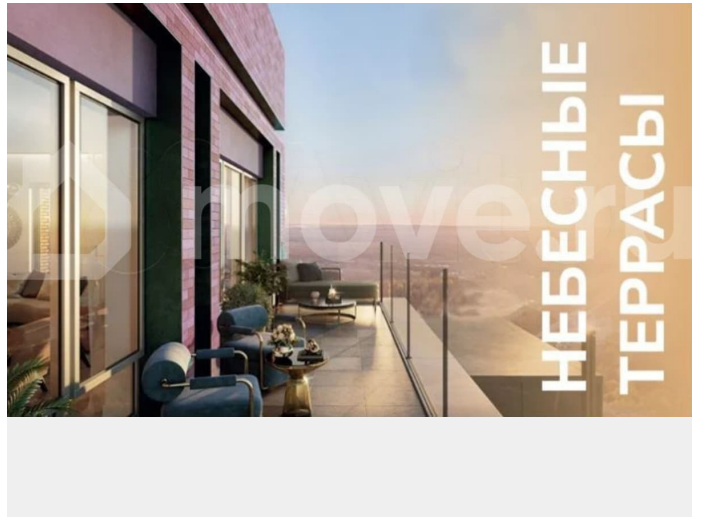

Квартира в новостройке

да

Описание

17-этажный клубный дом бизнес-класса в ЖК «Новый Город» Сдача дома - лето 2028 года
Подходит под семейную ипотеку - 6% Без дополнительных расходов !!! 0% КОМИССИИ !!!
Уникальный жилой комплекс «Новый Город» расположен в самом сердце Советского района. Дворовая территория жилого комплекса «Новый город» представляет собой уютное закрытое

пространство, с ландшафтным дизайном, детскими и спортивными площадками, зонами отдыха, перголами, клумбами, цветниками и альпийскими горками. Здесь есть всё для безопасности и комфортного отдыха: закрытая территория система видеонаблюдения сквозные подъезды панорамные виды на город отапливаемые лоджии биометрический замок с отпечатком пальца собственная крышная котельная дизайнерские лобби келлеры вместительная парковка для автомобилей Рядом расположены: детский сад, школа, лицей торговый центр «Аэропарк» Дворец Единоборств строится детская поликлиника кафе, рестораны, кофейни Параметры квартиры: Кухня-гостиная — 22.8 м² с выходом на балкон 2.57 м² Санузел — 3.91 м² Бесплатная подача заявок на ипотеку во все банки города! Любая форма оплаты: ипотека, наличные средства, сертификаты. Просмотр в любое удобное для Вас время по предварительной договоренности