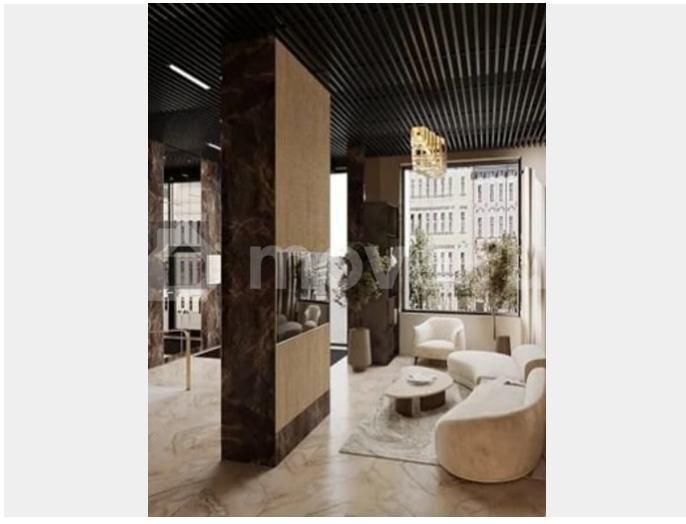

Квартира в новостройке

да

Описание

17-этажный клубный дом бизнес-класса в ЖК «Новый Город» Сдача дома - лето 2028 года
Подходит под семейную ипотеку - 6% Без дополнительных расходов !!! 0% КОМИССИИ !!!
Уникальный жилой комплекс «Новый Город» расположен в самом сердце Советского района. Дворовая территория жилого комплекса «Новый город» представляет собой уютное закрытое

пространство, с ландшафтным дизайном, детскими и спортивными площадками, зонами отдыха, перголами, клумбами, цветниками и альпийскими горками. Здесь есть всё для безопасности и комфортного отдыха: закрытая территория система видеонаблюдения сквозные подъезды панорамные виды на город отапливаемые лоджии биометрический замок с отпечатком пальца собственная крышная котельная дизайнерские лобби келлеры вместительная парковка для автомобилей Рядом расположены: детский сад, школа, лицей торговый центр «Аэропарк» Дворец Единоборств строится детская поликлиника кафе, рестораны, кофейни Параметры квартиры: Кухня-гостиная — 22.8 м² с выходом на балкон 2.57 м² Санузел — 3.91 м² Бесплатная подача заявок на ипотеку во все банки города! Любая форма оплаты: ипотека, наличные средства, сертификаты. Просмотр в любое удобное для Вас время по предварительной договоренности