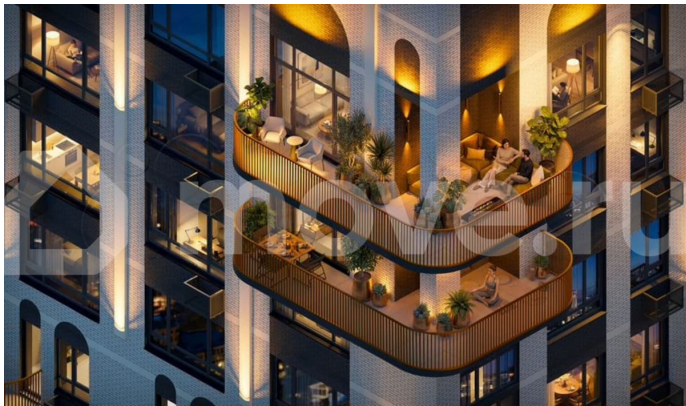

ЯГОДА

DEVELOPMENT

ЕВРОДВУШКА

ОТДЕЛКА

Комфорт

КВАРТИРА

№221

КОМНАТ

1

ПЛОЩАДЬ

27,49м²

ЭТАЖ

6