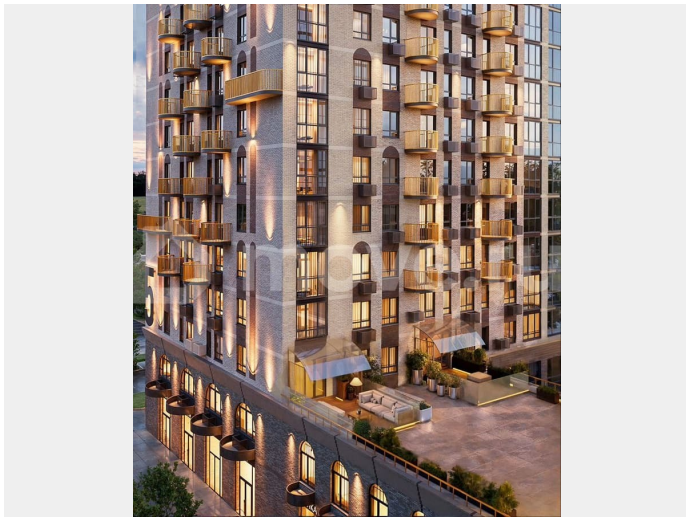

### Описание

Подходит под семейную, айти, военные ипотеки. Работаем со всеми видами сертификатов. Сдача - лето 2028 года. Архитектурный облик клубного дома «ОТРАЖЕНИЕ» в полной мере выражает глубокую философию неоклассицизма, в основе которой - красота, удовольствие и комфорт. В рельефной пластике экстерьеров корпусов особенно эффектно выделяется арочный стиль, его оформление вдохновлено современным искусством. — Элементы

умного дома; — Квартиры со вторым светом, высота потолков до 3,62 м; — Дизайнерская отделка холлов; — Кладовые на этажах; — Биометрический замок с отпечатком пальца; — Умный ключ - система бесключевого доступа в холлы и во двор; — Домофонная система с удалённым доступом; — Увеличенная высота входных дверей; — Кирпично-монолитный дом; — Квартиры с террасами; — Архитектурная подсветка фасада. На первом этаже предусмотрена торговая галерея, призванная создать комфортную инфраструктуру для жизни. Зона коворкинга и тихого отдыха в центре двора. Авторы концепции двора «Отражение» объединили две стихии: природу и город. Здесь каждый найдет для себя идеальный отдых- провести будний вечер или уик-энд: уютно расположиться на лужайке с пледом и корзиной для пикника, заняться йогой или поработать удаленно за рабочем местом на природе.