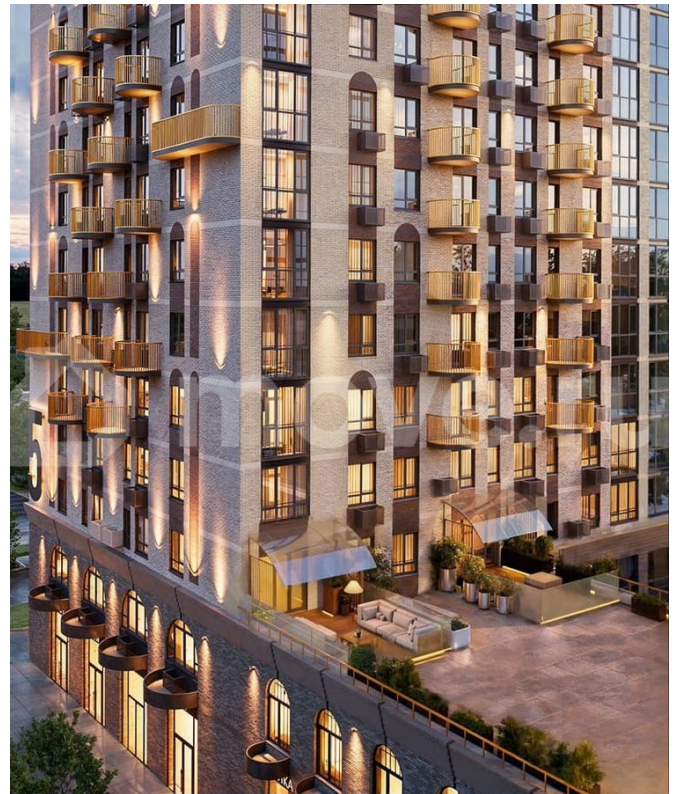

**Брянская область, Брянск, ул. Лысенко,
поз. 8**

4 151 000 ₺

Брянская область, Брянск, ул. Лысенко, поз. 8

для заметок

Квартира

Общая площадь

27.5 м²

Этаж

6/17

Детали объекта

Тип сделки

Продам

Раздел

[Квартиры](#)

Квартира в новостройке

да