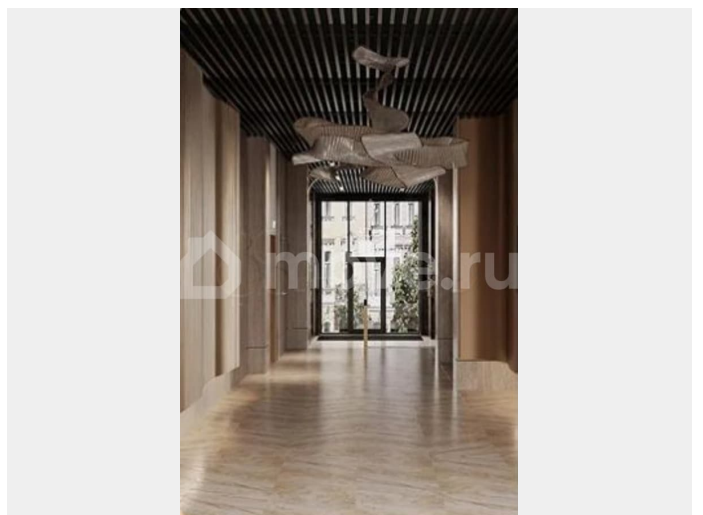

### Описание

17-этажный клубный дом бизнес-класса в ЖК «Новый Город» Сдача дома - II квартал 2028 года Подходит под семейную ипотеку - 6% Без дополнительных расходов !!! 0% КОМИССИИ !!! Уникальный жилой комплекс «Новый Город» расположен в самом сердце Советского района. Дворовая территория жилого комплекса «Новый город» представляет собой уютное закрытое

пространство, с ландшафтным дизайном, детскими и спортивными площадками, зонами отдыха, перголами, клумбами, цветниками и альпийскими горками. Здесь есть всё для безопасности и комфортного отдыха: закрытая территория система видеонаблюдения сквозные подъезды панорамные виды на город отапливаемые лоджии биометрический замок с отпечатком пальца собственная крышная котельная дизайнерские лобби келлеры вместительная парковка для автомобилей Рядом расположены: детский сад, школа, лицей торговый центр «Аэропарк» Дворец Единоборств поликлиника, МЦ Медси кафе, рестораны, кофейни Параметры квартиры: Кухня-гостиная — 22,8 м<sup>2</sup> с выходом на балкон 2,57 м<sup>2</sup> Санузел — 3,91 м<sup>2</sup> Бесплатная подача заявок на ипотеку во все банки города! Большой выбор этажей и планировок !!!! Любая форма оплаты: ипотека, наличные средства, сертификаты. Просмотр в любое удобное для Вас время по предварительной договоренности