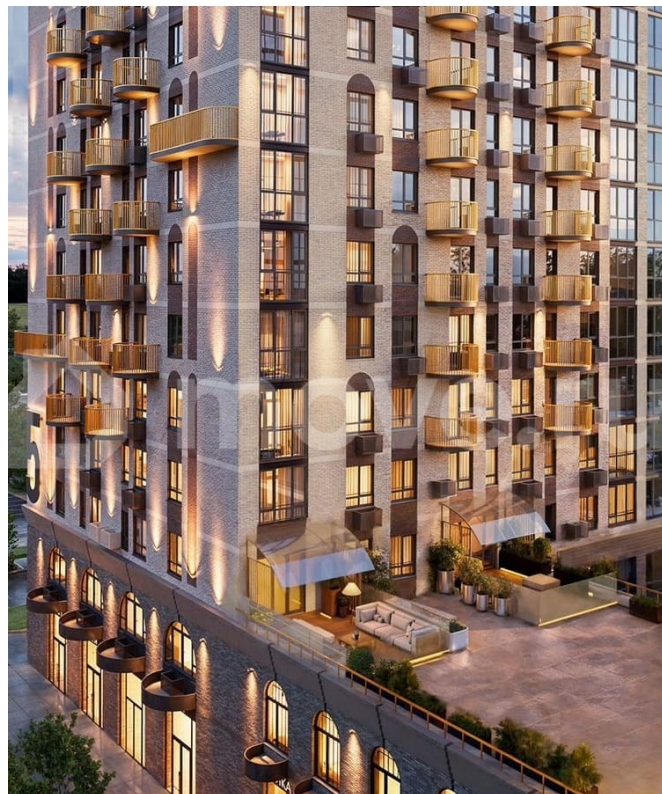

Квартира в новостройке

да

**Описание**

Подходит под семейную, айти, военные ипотеки. Работаем со всеми видами сертификатов. Сдача - лето 2028 года. Архитектурный облик клубного дома «ОТРАЖЕНИЕ» в полной мере выражает глубокую философию неоклассицизма, в основе которой - красота, удовольствие и комфорт. В рельефной пластике экстерьеров корпусов особенно эффектно выделяется арочный стиль, его оформление вдохновлено современным искусством. — Элементы

умного дома; — Квартиры со вторым светом, высота потолков до 3,62 м; — Дизайнерская отделка холлов; — Кладовые на этажах; — Биометрический замок с отпечатком пальца; — Умный ключ - система бесключевого доступа в холлы и во двор; — Домофонная система с удалённым доступом; — Увеличенная высота входных дверей; — Кирпично-монолитный дом; — Квартиры с террасами; — Архитектурная подсветка фасада. На первом этаже предусмотрена торговая галерея, призванная создать комфортную инфраструктуру для жизни. Зона коворкинга и тихого отдыха в центре двора. Авторы концепции двора «Отражение» объединили две стихии: природу и город. Здесь каждый найдет для себя идеальный отдых- провести будний вечер или уик-энд: уютно расположиться на лужайке с пледом и корзиной для пикника, заняться йогой или поработать удаленно за рабочем местом на природе.