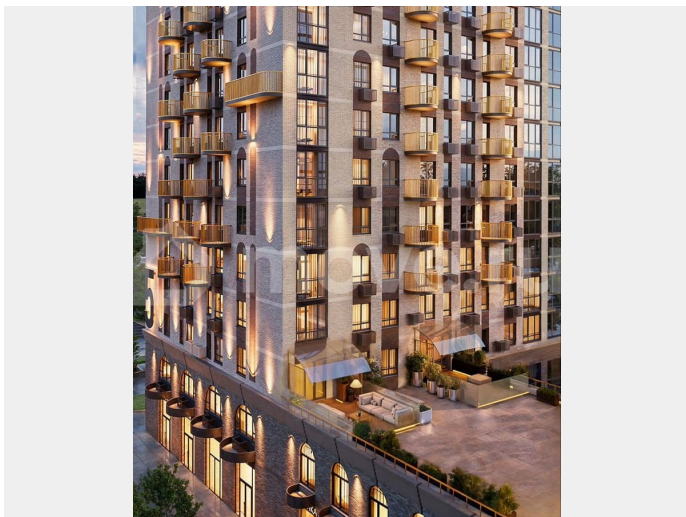

да

Описание

Подходит под семейную, айти, военные ипотеки. Работаем со всеми видами сертификатов. Сдача - лето 2028 года. Архитектурный облик клубного дома «ОТРАЖЕНИЕ» в полной мере выражает глубокую философию неоклассицизма, в основе которой - красота, удовольствие и комфорт. В рельефной пластике экстерьеров корпусов особенно эффектно выделяется арочный стиль, его оформление вдохновлено современным искусством. — Элементы

умного дома; — Квартиры со вторым светом, высота потолков до 3,62 м; — Дизайнерская отделка холлов; — Кладовые на этажах; — Биометрический замок с отпечатком пальца; — Умный ключ - система бесключевого доступа в холлы и во двор; — Домофонная система с удалённым доступом; — Увеличенная высота входных дверей; — Кирпично-монолитный дом; — Квартиры с террасами; — Архитектурная подсветка фасада. На первом этаже предусмотрена торговая галерея, призванная создать комфортную инфраструктуру для жизни. Зона коворкинга и тихого отдыха в центре двора. Авторы концепции двора «Отражение» объединили две стихии: природу и город. Здесь каждый найдет для себя идеальный отдых- провести будний вечер или уик-энд: уютно расположиться на лужайке с пледом и корзиной для пикника, заняться йогой или поработать удаленно за рабочем местом на природе.