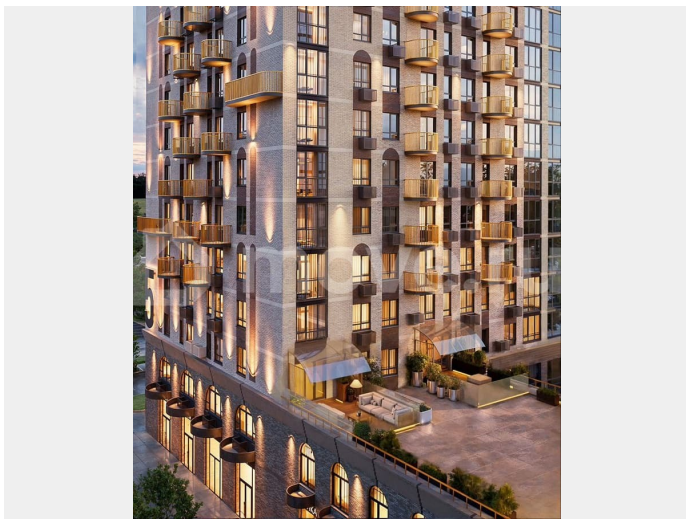

Квартира в новостройке

да

**Описание**

Подходит под семейную, айти, военные ипотеки. Работаем со всеми видами сертификатов. Сдача - лето 2028 года. Архитектурный облик клубного дома «ОТРАЖЕНИЕ» в полной мере выражает глубокую философию неоклассицизма, в основе которой - красота, удовольствие и комфорт. В рельефной пластике экстерьеров корпусов особенно эффектно выделяется арочный стиль, его оформление вдохновлено современным искусством. — Элементы

умного дома; — Квартиры со вторым светом, высота потолков до 3,62 м; — Дизайнерская отделка холлов; — Кладовые на этажах; — Биометрический замок с отпечатком пальца; — Умный ключ - система бесключевого доступа в холлы и во двор; — Домофонная система с удалённым доступом; — Увеличенная высота входных дверей; — Кирпично-монолитный дом; — Квартиры с террасами; — Архитектурная подсветка фасада. На первом этаже предусмотрена торговая галерея, призванная создать комфортную инфраструктуру для жизни. Зона коворкинга и тихого отдыха в центре двора. Авторы концепции двора «Отражение» объединили две стихии: природу и город. Здесь каждый найдет для себя идеальный отдых- провести будний вечер или уик-энд: уютно расположиться на лужайке с пледом и корзиной для пикника, заняться йогой или поработать удаленно за рабочем местом на природе.