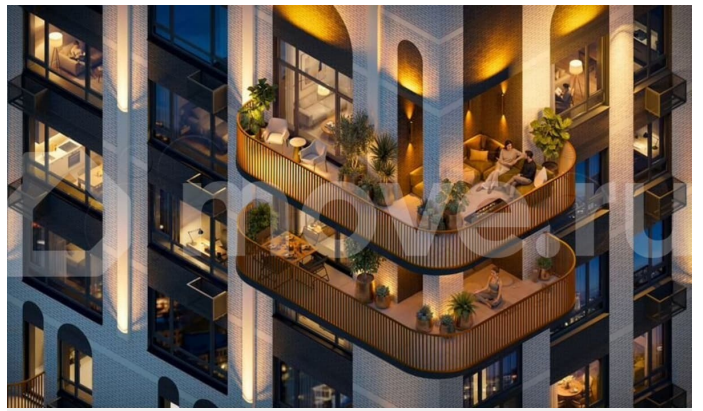

ОТРАЖЕНИЕ
КЛУБНЫЙ ДОМ

ЯГОДА
DEVELOPMENT
ЕВРОДВУШКА

КРЫШНАЯ КОТЛЬНАЯ
БИОМЕТРИЧЕСКИЙ ЗАМОК С
ОТДЕЛКОЙ ПАНЕЛЯ
УМНЫЙ КЛЮЧ. СИСТЕМА БЕСПЕЧЕВОГО
ДОСТУПА В ХОЛЛЫ И ВО ДВОР

ОТДЕЛКА
Комфорт

КВАРТИРА
№198

КОМНАТ	ПЛОЩАДЬ	ЭТАЖ
1	27,83м²	4