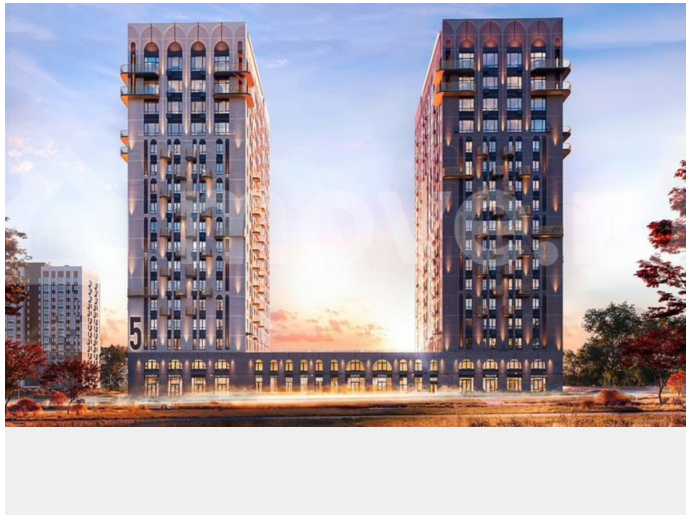

ОТРАЖЕНИЕ
КЛУБНЫЙ ДОМ

ЯГОДА
DEVELOPMENT
ЕВРОДВУШКА

ОТДЕЛКА: **Комфорт**   КВАРТИРА №198

КОМНАТ	ПЛОЩАДЬ	ЭТАЖ
1	27,83м²	4

КРЫШНАЯ КОТЛЬНАЯ
БИОМЕТРИЧЕСКИЙ ЗАМОК С ОТПЕЧАТКОМ ПАЛЬЦА
УМНЫЙ КЛЮЧ. СИСТЕМА БЕСПЕЧЕВОГО ДОСТУПА В ХОЛЛЫ И ВО ДВОР