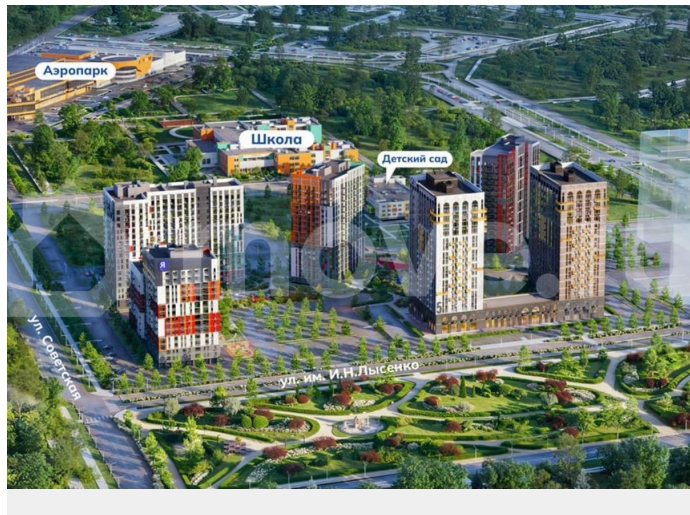

умного дома; — Квартиры со вторым светом, высота потолков до 3,62 м; — Дизайнерская отделка холлов; — Кладовые на этажах; — Биометрический замок с отпечатком пальца; — Умный ключ - система бесключевого доступа в холлы и во двор; — Домофонная система с удалённым доступом; — Увеличенная высота входных дверей; — Кирпично-монолитный дом; — Квартиры с террасами; — Архитектурная подсветка фасада. На первом этаже предусмотрена торговая галерея, призванная создать комфортную инфраструктуру для жизни. Зона коворкинга и тихого отдыха в центре двора. Авторы концепции двора «Отражение» объединили две стихии: природу и город. Здесь каждый найдет для себя идеальный отдых- провести будний вечер или уик-энд: уютно расположиться на лужайке с пледом и корзиной для пикника, заняться йогой или поработать удаленно за рабочем местом на природе.