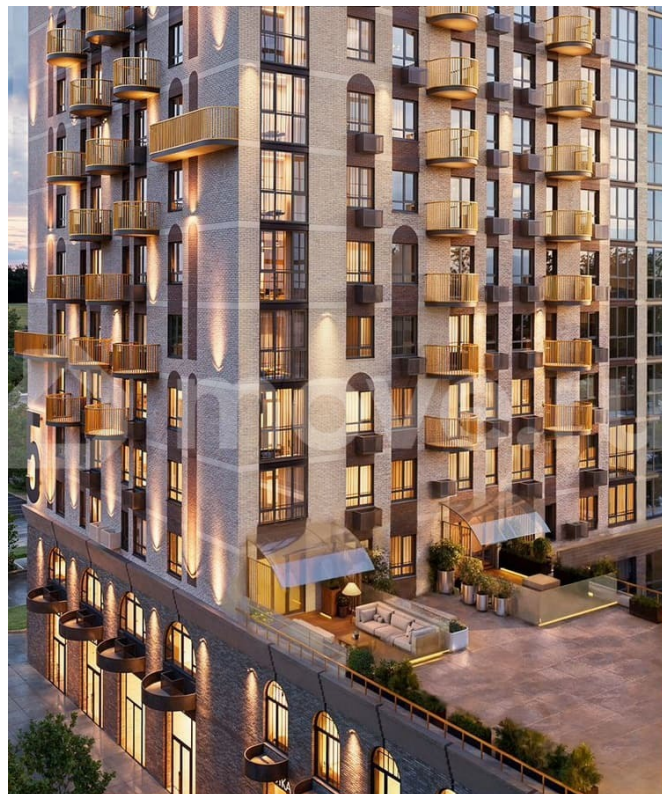

да

Описание

Подходит под семейную, айти, военные ипотеки. Работаем со всеми видами сертификатов. Сдача - лето 2028 года. Архитектурный облик клубного дома «ОТРАЖЕНИЕ» в полной мере выражает глубокую философию неоклассицизма, в основе которой - красота, удовольствие и комфорт. В рельефной пластике экстерьеров корпусов особенно эффектно выделяется арочный стиль, его оформление вдохновлено современным искусством. — Элементы

умного дома; — Квартиры со вторым светом, высота потолков до 3,62 м; — Дизайнерская отделка холлов; — Кладовые на этажах; — Биометрический замок с отпечатком пальца; — Умный ключ - система бесключевого доступа в холлы и во двор; — Домофонная система с удалённым доступом; — Увеличенная высота входных дверей; — Кирпично-монолитный дом; — Квартиры с террасами; — Архитектурная подсветка фасада. На первом этаже предусмотрена торговая галерея, призванная создать комфортную инфраструктуру для жизни. Зона коворкинга и тихого отдыха в центре двора. Авторы концепции двора «Отражение» объединили две стихии: природу и город. Здесь каждый найдет для себя идеальный отдых- провести будний вечер или уик-энд: уютно расположиться на лужайке с пледом и корзиной для пикника, заняться йогой или поработать удаленно за рабочем местом на природе.