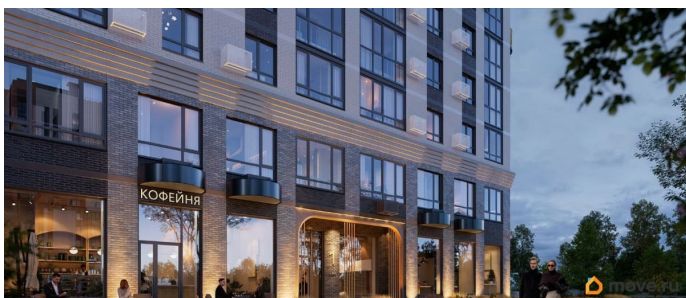

ОТРАЖЕНИЕ
КЛУБНЫЙ ДОМ

ЯГОДА
DEVELOPMENT
ЕВРОДВУШКА

ОТДЕЛКА

move.ru
КВАРТИРА