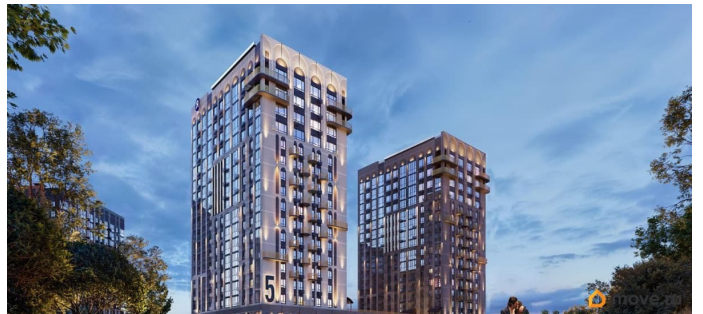

ОТРАЖЕНИЕ
КЛУБНЫЙ ДОМ

ЯГОДА
DEVELOPMENT
ЕВРОДВУШКА

ОТДЕЛКА

move.ru
КВАРТИРА