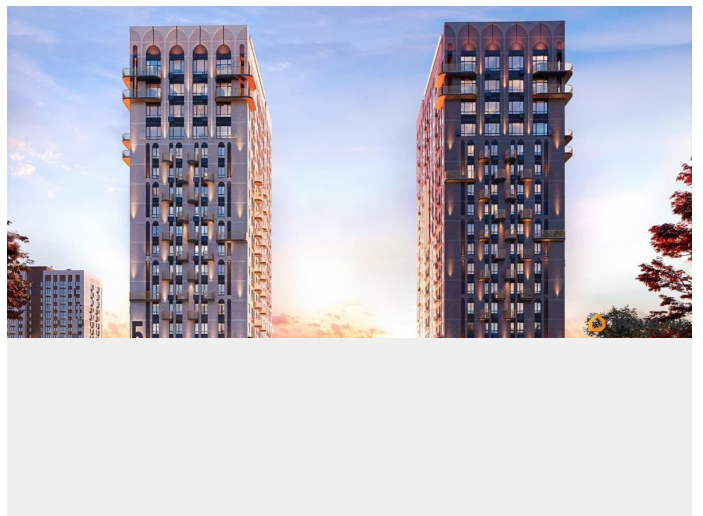

ОТРАЖЕНИЕ
КЛУБНЫЙ ДОМ

ЯГОДА
DEVELOPMENT
ЕВРОДВУШКА

ОТДЕЛКА

move.ru
КВАРТИРА