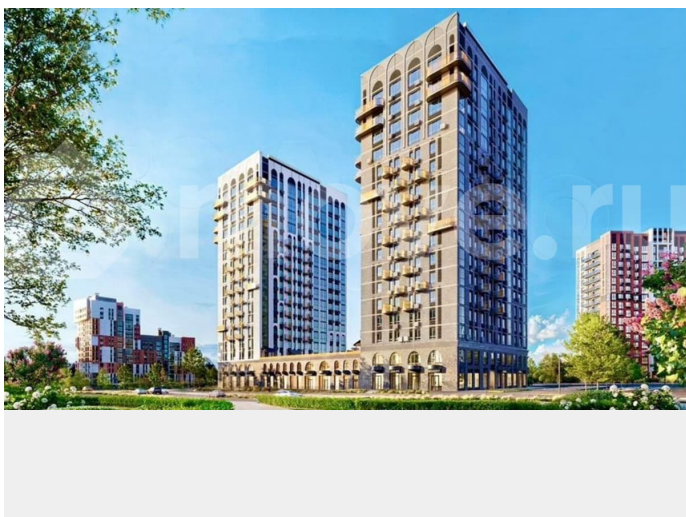

разделяет объемы по вертикале и горизонтали, а также формирует узнаваемый и целостный силуэт всего архитектурного ансамбля. ? Дизайнерский холл—это начало вашего личного пространства, первая эмоция и главный акцент философии бизнес-класса. ? Просторный холл, с высокими потолками, оформленный в сдержанной и благородной эстетике, поражает вниманием к деталям: элегантные линии дизайна, продуманное освещение и мягкие цветовые акценты создают атмосферу уюта и солидности. ? Развитая инфраструктура (в шаговой доступности ТРЦ «Аэро Парк», Дворец единоборств, недалеко новая современная школа N71, три новых детских сада, скверы и парки, кафе и рестораны, продуктовые супермаркеты и аптеки, строительные магазины, медицинский центр и т.д.). Опыт работы более 10 лет. Серебряный партнер Сбербанка; ведущий партнер банка ВТБ. Выбор квартир во всех новостройках города **БЕЗ КОМИССИЙ!!!** Покупателю услуги **БЕСПЛАТНО!!!** Работаем со всеми застройщиками.