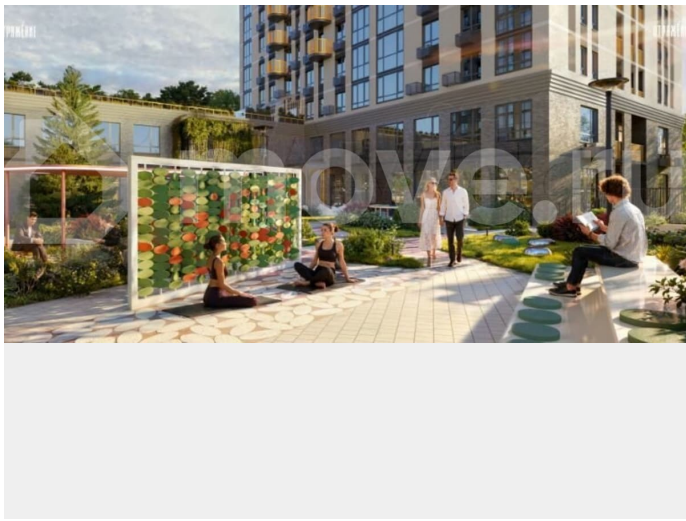

Раздел

[Квартиры](#)

Ремонт

с отделкой

Квартира в новостройке

да

Описание

Квартира-студия **НОВЫЙ** 17-этажный дом бизнес-класса «ОТРАЖЕНИЕ» в ЖК «Новый Город». **СДАЧА ДОМА - сентябрь 2028 года!!! 0% КОМИССИИ !!!** Без дополнительных расходов !!! Бесплатная подача заявок на ипотеку во все банки города! Подходит под семейную ипотеку - 6%. В жилом комплексе «Новый Город» собрано всё самое лучшее специально для Вас. Стильный фасад,

приятные цветовые сочетания и современные элементы отделки – внешний облик нового дома точно не оставит вас равнодушным. Выделенные зоны отдыха для взрослых и игровые площадки для детей разных возрастов будут огорожены тентовым навесом. В подъезде расположены стильные входные группы с зоной ожидания: вход с уровня земли, остекленные входные группы, максимальное освещение, мягкая мебель, современный дизайн. В доме собственная крышная котельная, приватная территория двора с ограниченным доступом, увеличенная высота дверных проемов, выделенные места для кондиционеров, архитектурная подсветка, келлеры на этажах, безопасный двор-парк, озеленение территории, сквозные подъезды, видеонаблюдение, панорамные виды на город, отапливаемые лоджии, близость торговых центров и уже развитая инфраструктура района. В шаговой доступности - магазины, рестораны и кафе, кофейни, фитнес-клубы, Дворец единоборств, ТЦ Аэропарк, а также важные социальные объекты – школа 71, лицей, школа 60, 4 детских сада (Березка, Гармония, Тюльпанчик, Росинка), поликлиника. ????Параметры квартиры: 1 башня, не угловая, вид ул. Войстроченко. Стальная дверь, разводка электричества, приборы отопления алюминиевые секционные, биометрический замок с отпечатком пальца, домофонная система с удаленным доступом, бесконтактный доступ по BLE меткам, корзины для кондиционеров. - Кухня-гостиная 24,11 м2 - Су 4 м2 ????Любая формы оплаты: наличные, сертификаты, ипотека.