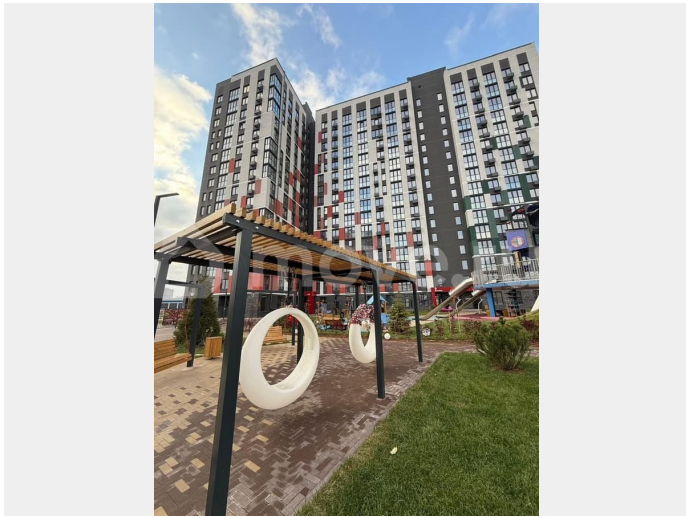

Раздел

[Квартиры](#)

Ремонт

с отделкой

Квартира в новостройке

да

Описание

Квартира-студия **НОВЫЙ** 17-этажный дом бизнес-класса «ОТРАЖЕНИЕ» в ЖК «Новый Город». **СДАЧА ДОМА - сентябрь 2028 года!!! 0% КОМИССИИ !!!** Без дополнительных расходов !!! Бесплатная подача заявок на ипотеку во все банки города! Подходит под семейную ипотеку - 6%. В жилом комплексе «Новый Город» собрано всё самое лучшее специально для Вас. Стильный фасад,

приятные цветовые сочетания и современные элементы отделки – внешний облик нового дома точно не оставит вас равнодушным. Выделенные зоны отдыха для взрослых и игровые площадки для детей разных возрастов будут огорожены тентовым навесом. В подъезде расположены стильные входные группы с зоной ожидания: вход с уровня земли, остекленные входные группы, максимальное освещение, мягкая мебель, современный дизайн. В доме собственная крышная котельная, приватная территория двора с ограниченным доступом, увеличенная высота дверных проемов, выделенные места для кондиционеров, архитектурная подсветка, келлеры на этажах, безопасный двор-парк, озеленение территории, сквозные подъезды, видеонаблюдение, панорамные виды на город, отапливаемые лоджии, близость торговых центров и уже развитая инфраструктура района. В шаговой доступности - магазины, рестораны и кафе, кофейни, фитнес-клубы, Дворец единоборств, ТЦ Аэропарк, а также важные социальные объекты – школа 71, лицей, школа 60, 4 детских сада (Березка, Гармония, Тюльпанчик, Росинка), поликлиника. ????Параметры квартиры: 1 башня, не угловая, вид ул. Войстроченко. Стальная дверь, разводка электричества, приборы отопления алюминиевые секционные, биометрический замок с отпечатком пальца, домофонная система с удаленным доступом, бесконтактный доступ по BLE меткам, корзины для кондиционеров. - Кухня-гостиная 24,11 м2 - Су 4 м2 ????Любая формы оплаты: наличные, сертификаты, ипотека.