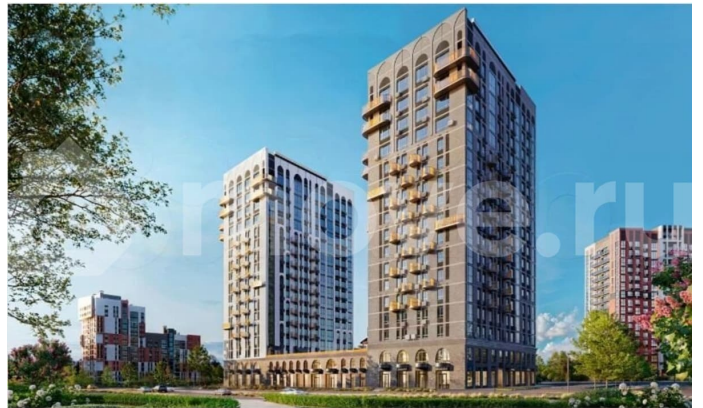

Раздел

[Квартиры](#)

Ремонт

с отделкой

Квартира в новостройке

да

Описание

Квартира-студия **НОВЫЙ** 17-этажный дом бизнес-класса «ОТРАЖЕНИЕ» в ЖК «Новый Город». **СДАЧА ДОМА - сентябрь 2028 года!!! 0% КОМИССИИ !!!** Без дополнительных расходов !!! Бесплатная подача заявок на ипотеку во все банки города! Подходит под семейную ипотеку - 6%. В жилом комплексе «Новый Город» собрано всё самое лучшее специально для Вас. Стильный фасад,

приятные цветовые сочетания и современные элементы отделки – внешний облик нового дома точно не оставит вас равнодушным. Выделенные зоны отдыха для взрослых и игровые площадки для детей разных возрастов будут огорожены тентовым навесом. В подъезде расположены стильные входные группы с зоной ожидания: вход с уровня земли, остекленные входные группы, максимальное освещение, мягкая мебель, современный дизайн. В доме собственная крышная котельная, приватная территория двора с ограниченным доступом, увеличенная высота дверных проемов, выделенные места для кондиционеров, архитектурная подсветка, келлеры на этажах, безопасный двор-парк, озеленение территории, сквозные подъезды, видеонаблюдение, панорамные виды на город, отапливаемые лоджии, близость торговых центров и уже развитая инфраструктура района. В шаговой доступности - магазины, рестораны и кафе, кофейни, фитнес-клубы, Дворец единоборств, ТЦ Аэропарк, а также важные социальные объекты – школа 71, лицей, школа 60, 4 детских сада (Березка, Гармония, Тюльпанчик, Росинка), поликлиника. ????Параметры квартиры: 1 башня, не угловая, вид ул. Войстроченко. Стальная дверь, разводка электричества, приборы отопления алюминиевые секционные, биометрический замок с отпечатком пальца, домофонная система с удаленным доступом, бесконтактный доступ по BLE меткам, корзины для кондиционеров. - Кухня-гостиная 24,11 м2 - Су 4 м2 ????Любая формы оплаты: наличные, сертификаты, ипотека.