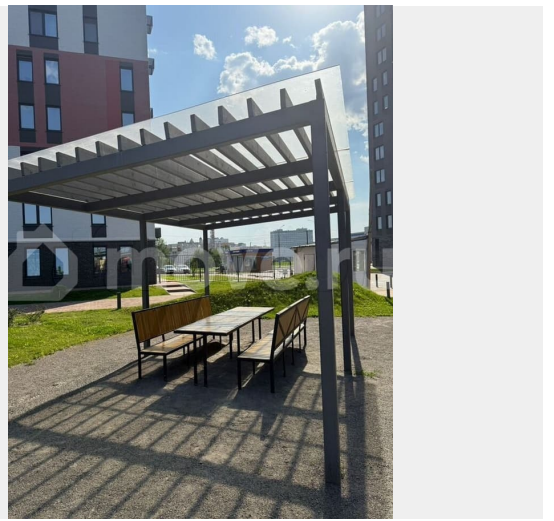

приятные цветовые сочетания и современные элементы отделки – внешний облик нового дома точно не оставит вас равнодушным. Выделенные зоны отдыха для взрослых и игровые площадки для детей разных возрастов будут огорожены тентовым навесом. В подъезде расположены стильные входные группы с зоной ожидания: вход с уровня земли, остекленные входные группы, максимальное освещение, мягкая мебель, современный дизайн. В доме собственная крышная котельная, приватная территория двора с ограниченным доступом, увеличенная высота дверных проемов, выделенные места для кондиционеров, архитектурная подсветка, келлеры на этажах, безопасный двор-парк, озеленение территории, сквозные подъезды, видеонаблюдение, панорамные виды на город, отапливаемые лоджии, близость торговых центров и уже развитая инфраструктура района. В шаговой доступности - магазины, рестораны и кафе, кофейни, фитнес-клубы, Дворец единоборств, ТЦ Аэропарк, а также важные социальные объекты – школа 71, лицей, школа 60, 4 детских сада (Березка, Гармония, Тюльпанчик, Росинка), поликлиника. ????Параметры квартиры: 1 башня, не угловая, вид ул. Войстроченко. Стальная дверь, разводка электричества, приборы отопления алюминиевые секционные, биометрический замок с отпечатком пальца, домофонная система с удаленным доступом, бесконтактный доступ по BLE меткам, корзины для кондиционеров. - Кухня-гостиная 24,11 м2 - Су 4 м2 ????Любая формы оплаты: наличные, сертификаты, ипотека.