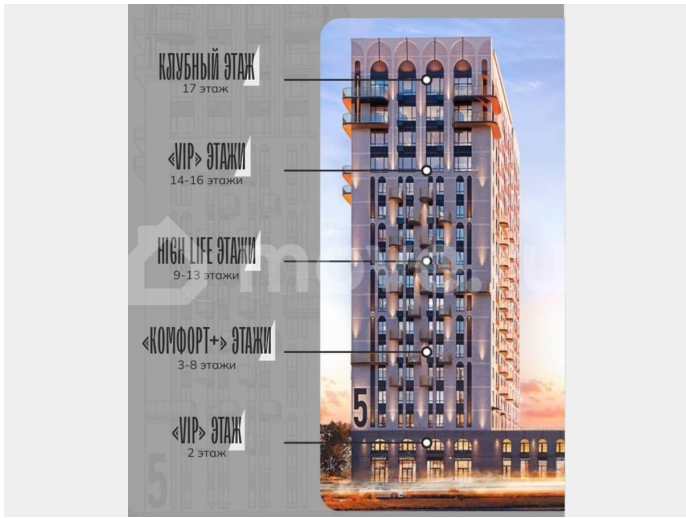

Квартира

Общая площадь

28.2 м²

Этаж

4/17

Детали объекта

Тип сделки

Продам

Раздел

[Квартиры](#)

Ремонт

с отделкой

Квартира в новостройке

да

Описание

Квартира-студия **НОВЫЙ** 17-этажный дом бизнес-класса «ОТРАЖЕНИЕ» в ЖК «Новый Город». **СДАЧА ДОМА - сентябрь 2028 года!!! 0% КОМИССИИ !!!** Без дополнительных расходов !!! Бесплатная подача заявок на ипотеку во все банки города! Подходит под семейную ипотеку - 6%. В жилом комплексе «Новый Город» собрано всё самое лучшее специально для Вас. Стильный фасад,

приятные цветовые сочетания и современные элементы отделки – внешний облик нового дома точно не оставит вас равнодушным. Выделенные зоны отдыха для взрослых и игровые площадки для детей разных возрастов будут огорожены тентовым навесом. В подъезде расположены стильные входные группы с зоной ожидания: вход с уровня земли, остекленные входные группы, максимальное освещение, мягкая мебель, современный дизайн. В доме собственная крышная котельная, приватная территория двора с ограниченным доступом, увеличенная высота дверных проемов, выделенные места для кондиционеров, архитектурная подсветка, келлеры на этажах, безопасный двор-парк, озеленение территории, сквозные подъезды, видеонаблюдение, панорамные виды на город, отапливаемые лоджии, близость торговых центров и уже развитая инфраструктура района. В шаговой доступности - магазины, рестораны и кафе, кофейни, фитнес-клубы, Дворец единоборств, ТЦ Аэропарк, а также важные социальные объекты – школа 71, лицей, школа 60, 4 детских сада (Березка, Гармония, Тюльпанчик, Росинка), поликлиника. ????Параметры квартиры: 1 башня, не угловая, вид ул. Войстроченко. Стальная дверь, разводка электричества, приборы отопления алюминиевые секционные, биометрический замок с отпечатком пальца, домофонная система с удаленным доступом, бесконтактный доступ по BLE меткам, корзины для кондиционеров. - Кухня-гостиная 24,11 м2 - Су 4 м2 ????Любая формы оплаты: наличные, сертификаты, ипотека.