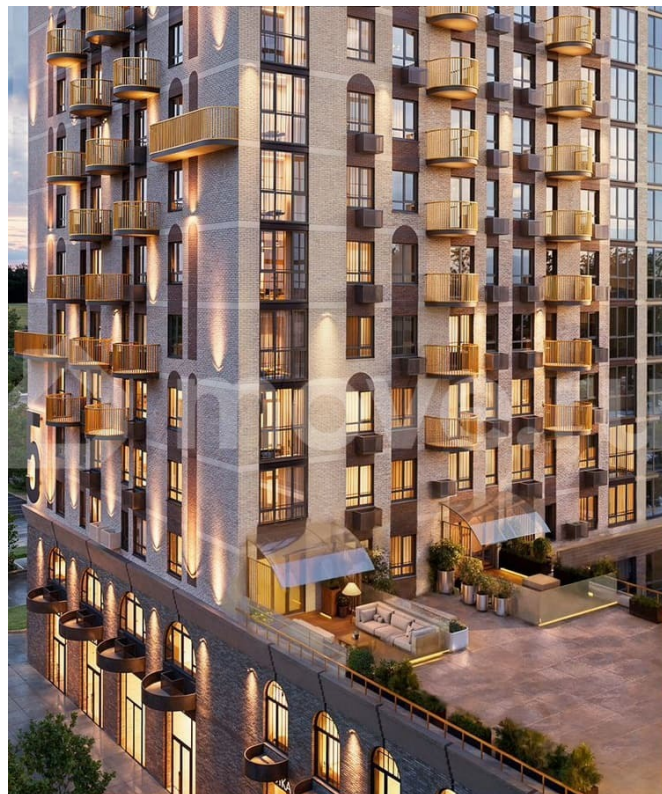

Квартира в новостройке

да

**Описание**

Подходит под семейную, айти, военные ипотеки. Работаем со всеми видами сертификатов. Сдача - лето 2028 года. Архитектурный облик клубного дома «ОТРАЖЕНИЕ» в полной мере выражает глубокую философию неоклассицизма, в основе которой - красота, удовольствие и комфорт. В рельефной пластике экстерьеров корпусов особенно эффектно выделяется арочный стиль, его оформление вдохновлено современным искусством. — Элементы

умного дома; — Квартиры со вторым светом, высота потолков до 3,62 м; — Дизайнерская отделка холлов; — Кладовые на этажах; — Биометрический замок с отпечатком пальца; — Умный ключ - система бесключевого доступа в холлы и во двор; — Домофонная система с удалённым доступом; — Увеличенная высота входных дверей; — Кирпично-монолитный дом; — Квартиры с террасами; — Архитектурная подсветка фасада. На первом этаже предусмотрена торговая галерея, призванная создать комфортную инфраструктуру для жизни. Зона коворкинга и тихого отдыха в центре двора. Авторы концепции двора «Отражение» объединили две стихии: природу и город. Здесь каждый найдет для себя идеальный отдых- провести будний вечер или уик-энд: уютно расположиться на лужайке с пледом и корзиной для пикника, заняться йогой или поработать удаленно за рабочем местом на природе.