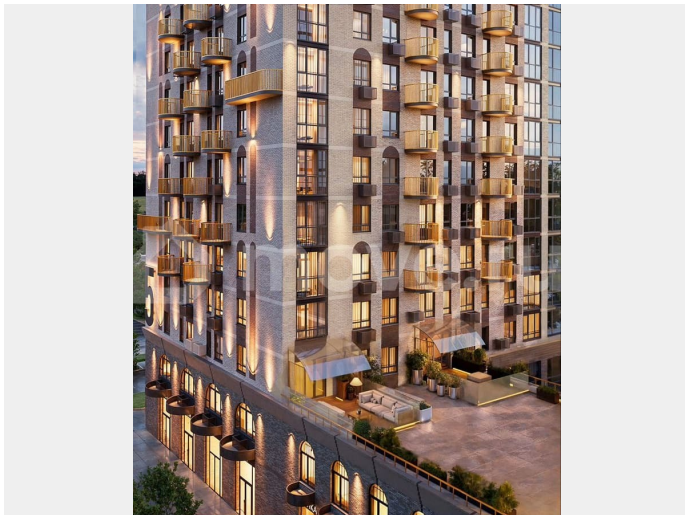

Квартира в новостройке

да

**Описание**

Подходит под семейную, айти, военные ипотеки. Работаем со всеми видами сертификатов. Сдача - лето 2028 года. Архитектурный облик клубного дома «ОТРАЖЕНИЕ» в полной мере выражает глубокую философию неоклассицизма, в основе которой - красота, удовольствие и комфорт. В рельефной пластике экстерьеров корпусов особенно эффектно выделяется арочный стиль, его оформление вдохновлено современным искусством. — Элементы

умного дома; — Квартиры со вторым светом, высота потолков до 3,62 м; — Дизайнерская отделка холлов; — Кладовые на этажах; — Биометрический замок с отпечатком пальца; — Умный ключ - система бесключевого доступа в холлы и во двор; — Домофонная система с удалённым доступом; — Увеличенная высота входных дверей; — Кирпично-монолитный дом; — Квартиры с террасами; — Архитектурная подсветка фасада. На первом этаже предусмотрена торговая галерея, призванная создать комфортную инфраструктуру для жизни. Зона коворкинга и тихого отдыха в центре двора. Авторы концепции двора «Отражение» объединили две стихии: природу и город. Здесь каждый найдет для себя идеальный отдых- провести будний вечер или уик-энд: уютно расположиться на лужайке с пледом и корзиной для пикника, заняться йогой или поработать удаленно за рабочем местом на природе.